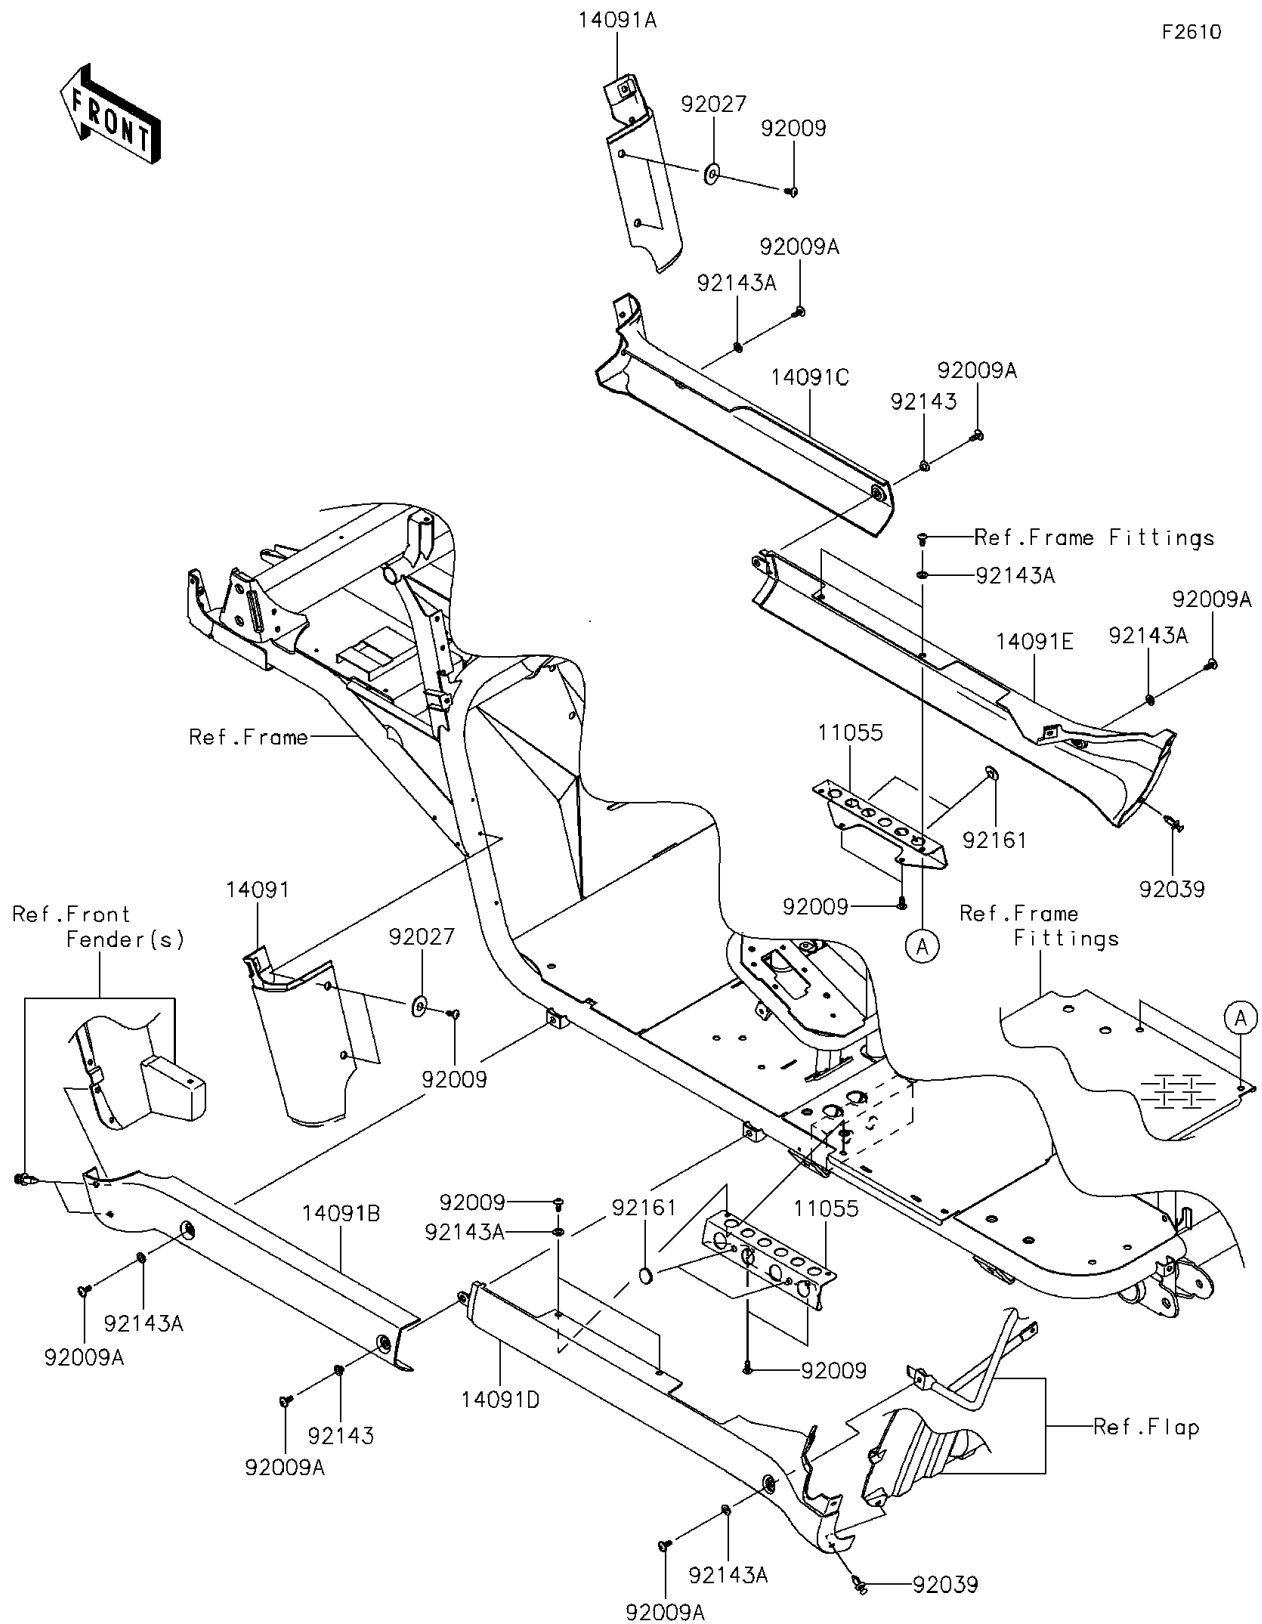

2014 MULE™ 4010 TRANS4x4®

PARTS DIAGRAM

Side Covers/Chain Cover

F2610

2014 MULE™ 4010 TRANS4x4®

PARTS LIST

Side Covers/Chain Cover

ITEM NAME	PART NUMBER	QUANTITY
-----------	-------------	----------
