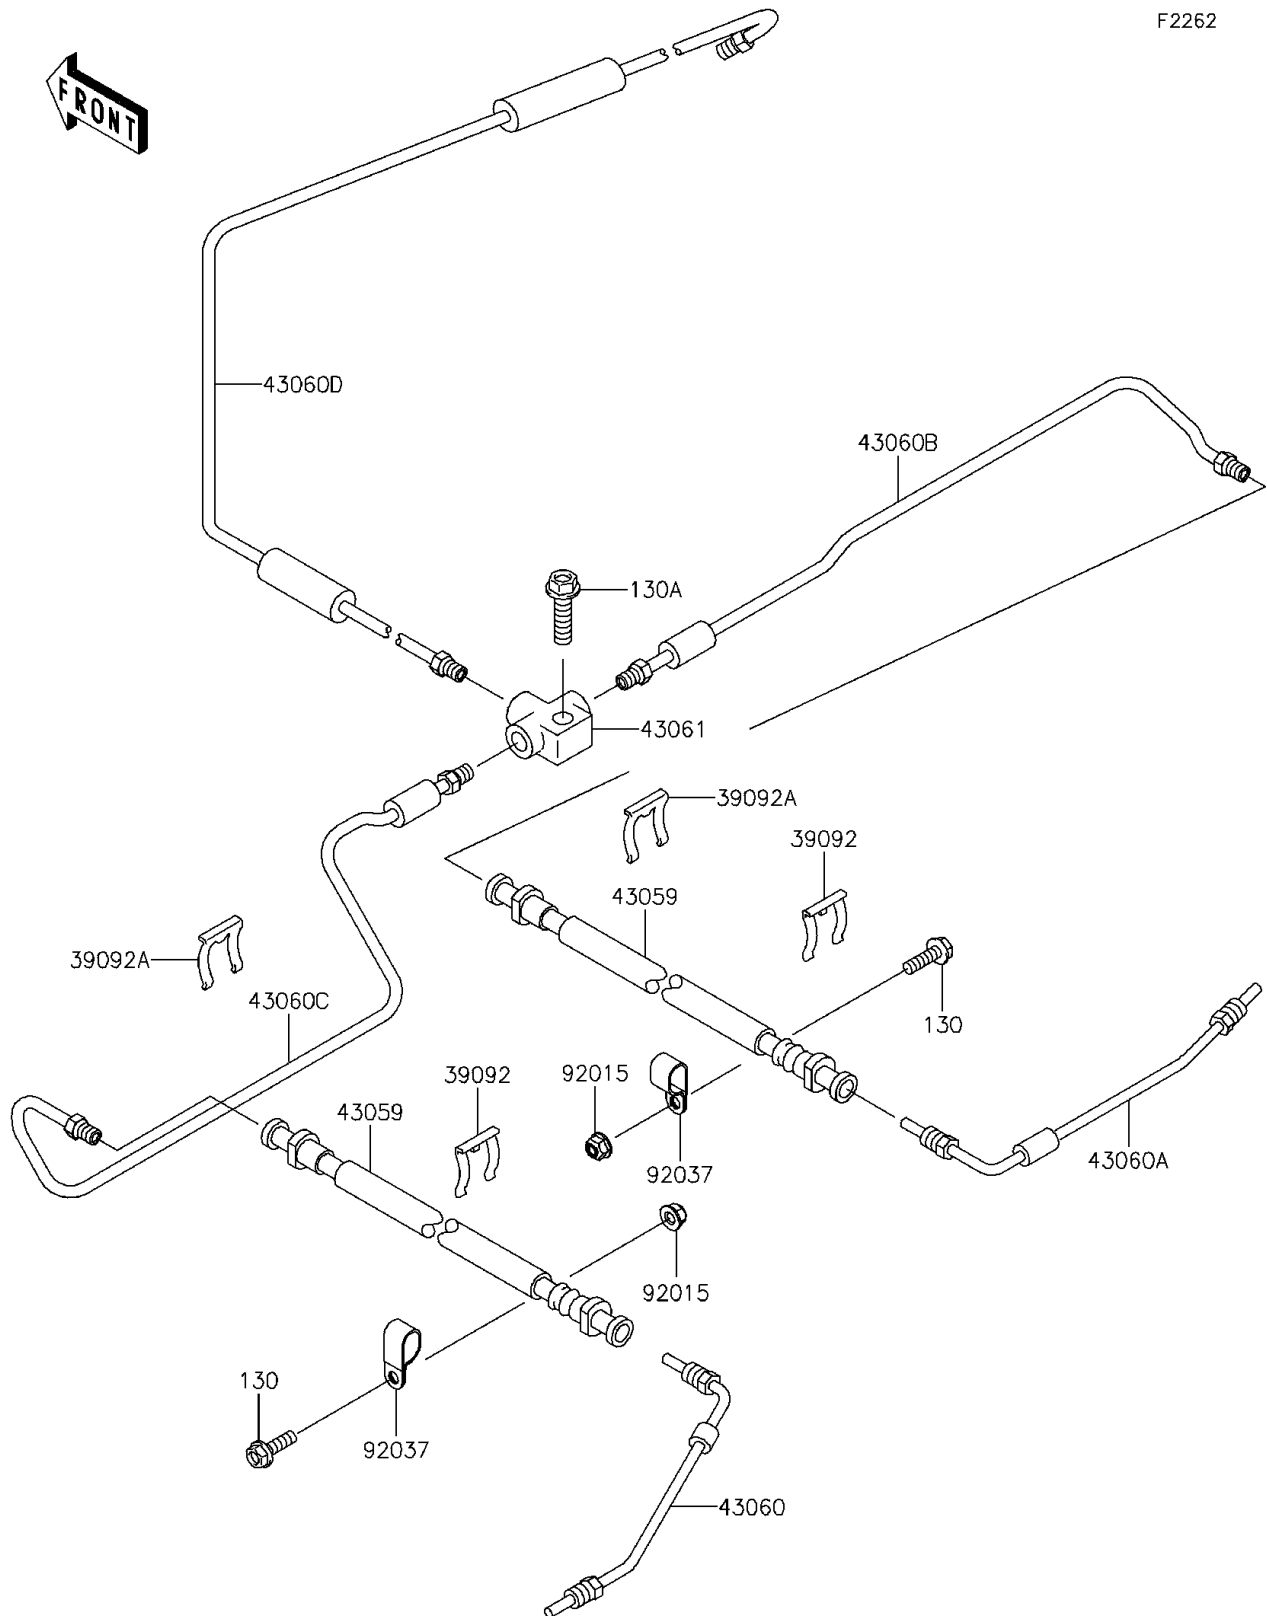

2014 MULE™ 4010 TRANS4x4®

PARTS DIAGRAM

Brake Piping

F2262

2014 MULE™ 4010 TRANS4x4®

PARTS LIST

Brake Piping

ITEM NAME

PART NUMBER

QUANTITY
