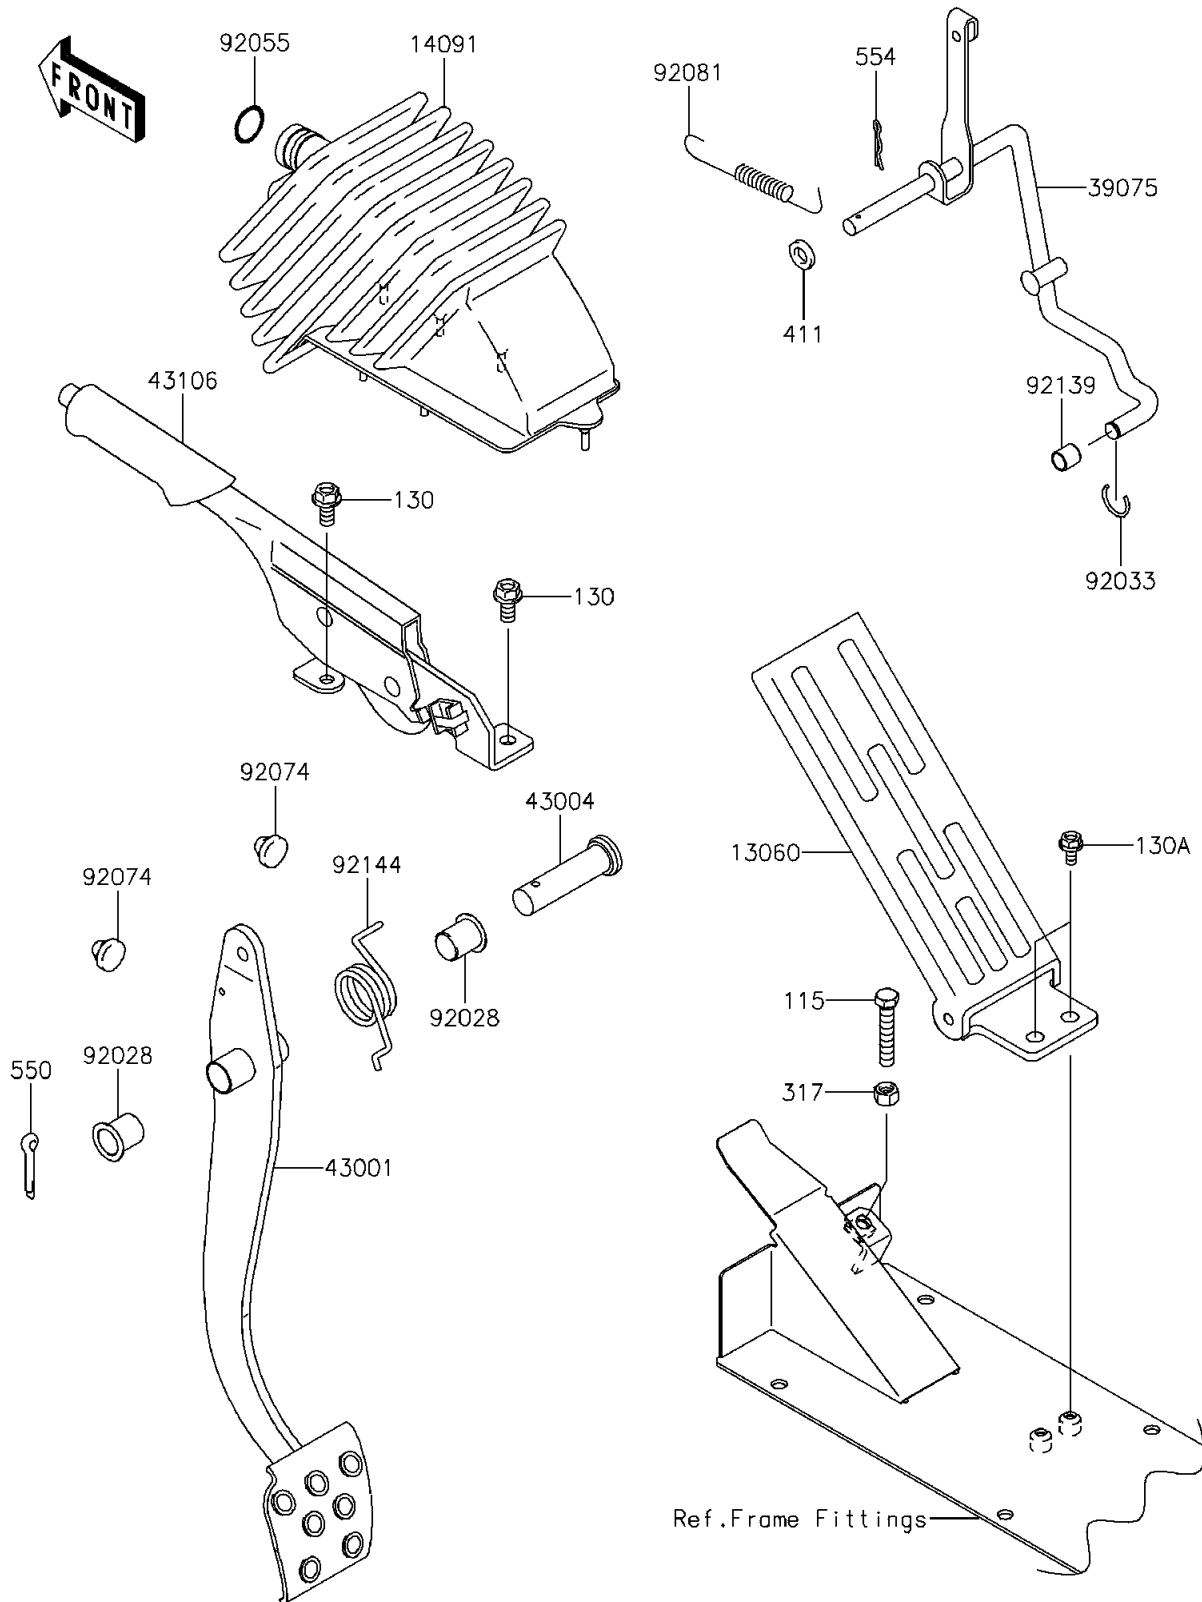

2014 MULE™ 4010 TRANS4x4®

PARTS DIAGRAM

Brake Pedal/Throttle Lever

F2260

2014 MULE™ 4010 TRANS4x4®

PARTS LIST

Brake Pedal/Throttle Lever

ITEM NAME	PART NUMBER	QUANTITY
-----------	-------------	----------
