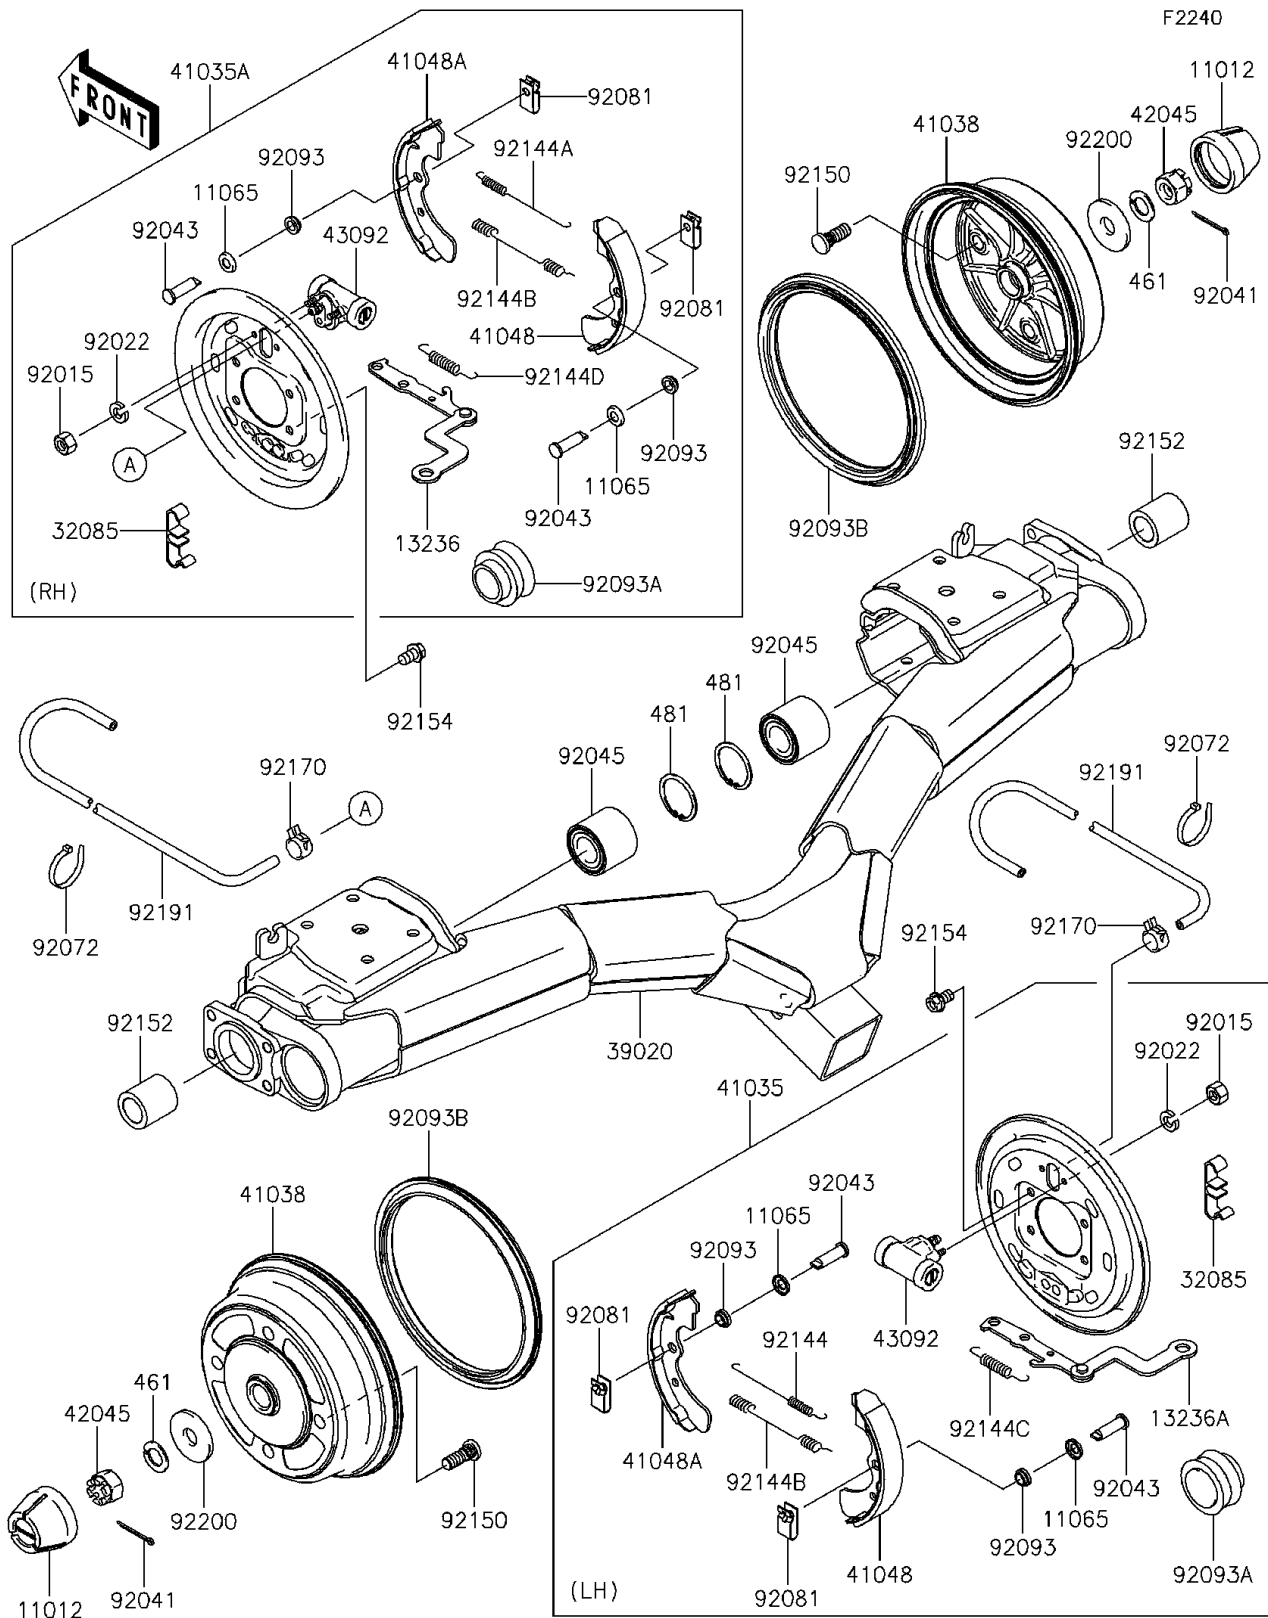

2014 MULE™ 4010 TRANS4x4®

PARTS DIAGRAM

Rear Hubs/Brakes

2014 MULE™ 4010 TRANS4x4®

PARTS LIST

Rear Hubs/Brakes

ITEM NAME	PART NUMBER	QUANTITY
-----------	-------------	----------
