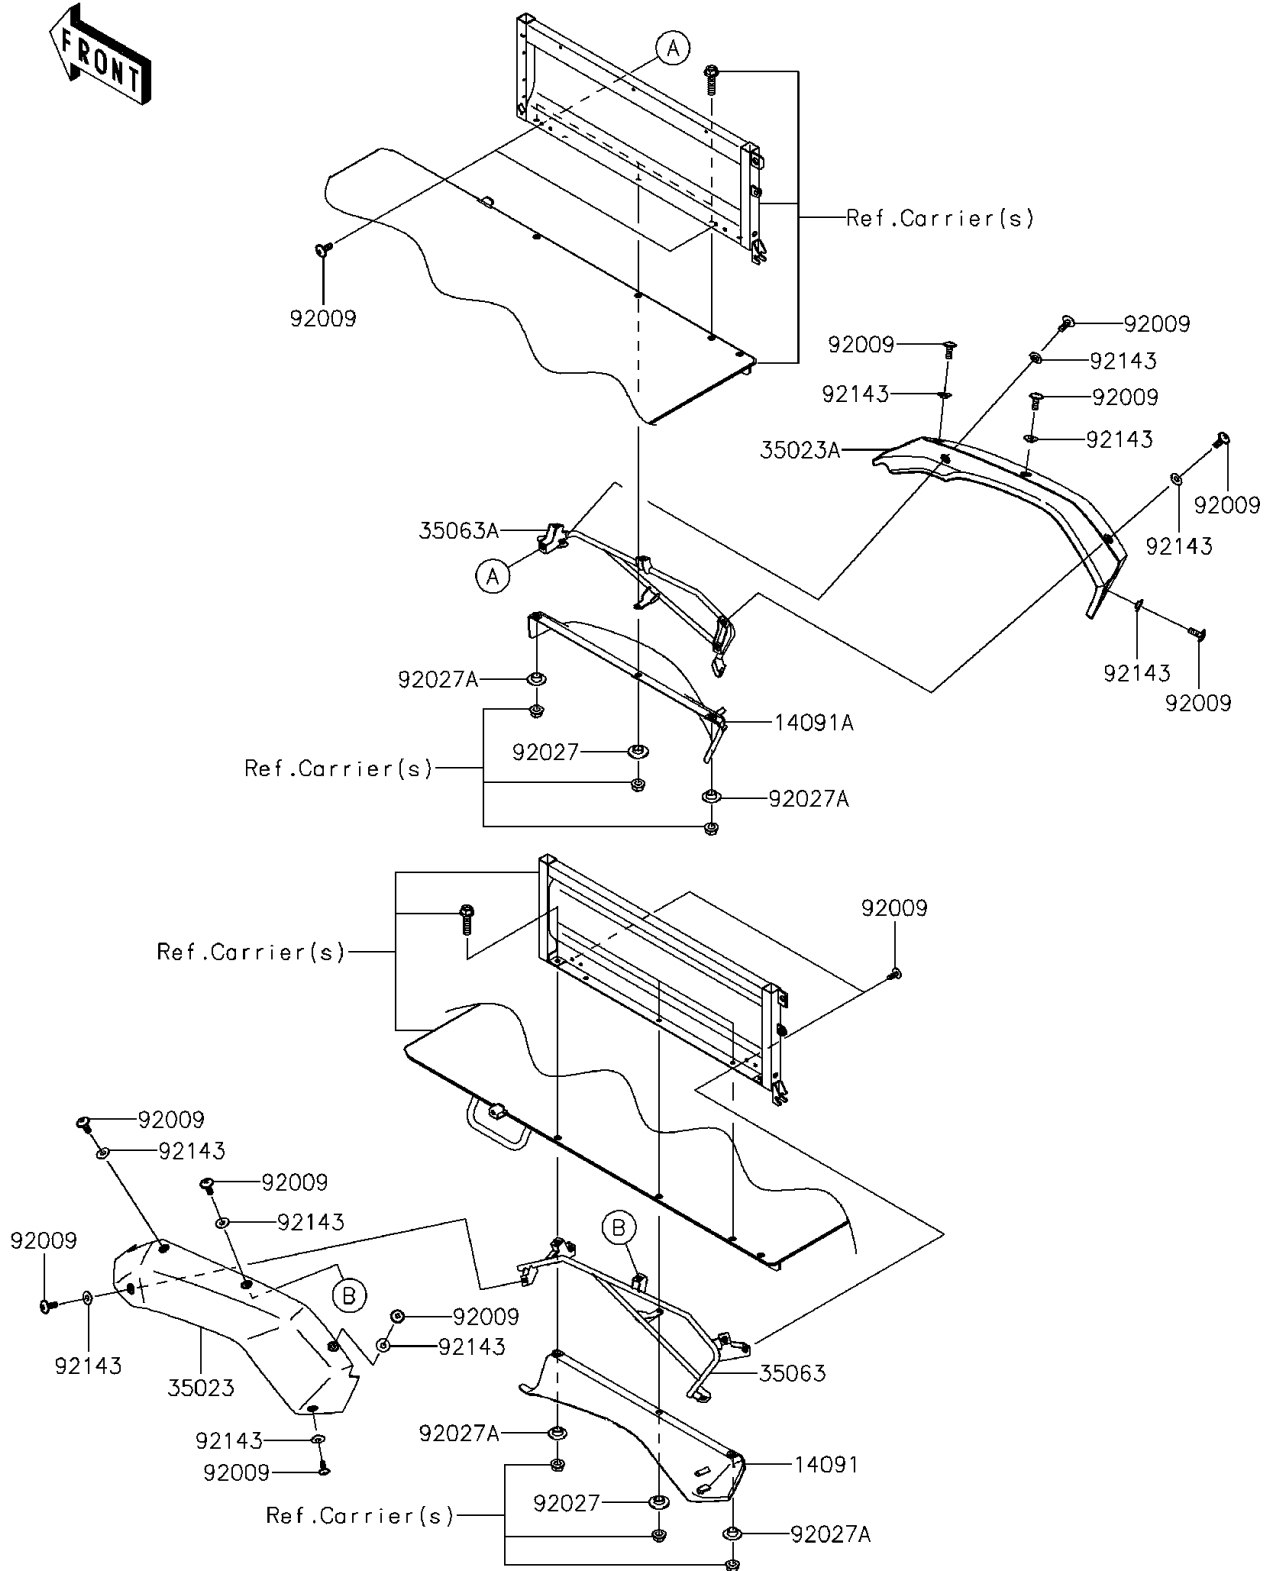

2014 MULE™ 4010 TRANS4x4®

PARTS DIAGRAM

Rear Fender(s)

F2172

2014 MULE™ 4010 TRANS4x4®

PARTS LIST

Rear Fender(s)

ITEM NAME

PART NUMBER

QUANTITY
