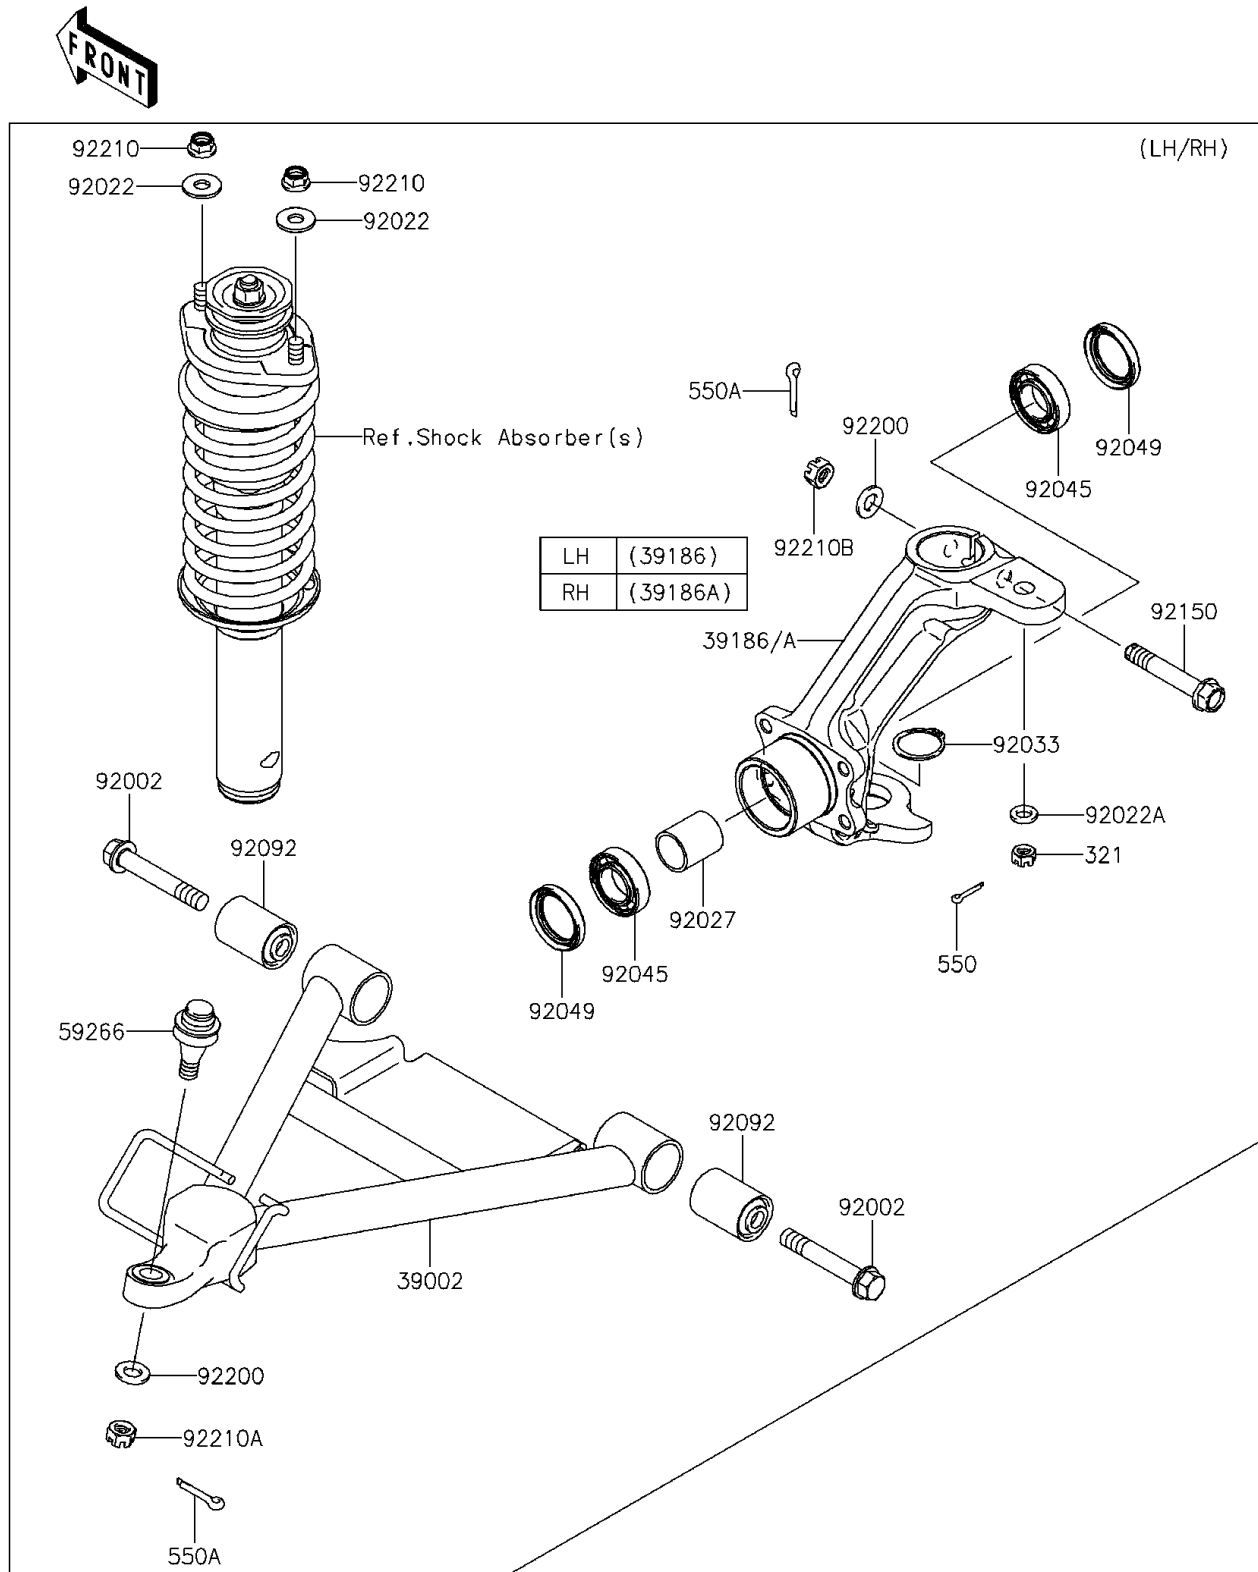

2014 MULE™ 4010 TRANS4x4®

PARTS DIAGRAM

Front Suspension

F2152

2014 MULE™ 4010 TRANS4x4®

PARTS LIST

Front Suspension

ITEM NAME

PART NUMBER

QUANTITY
