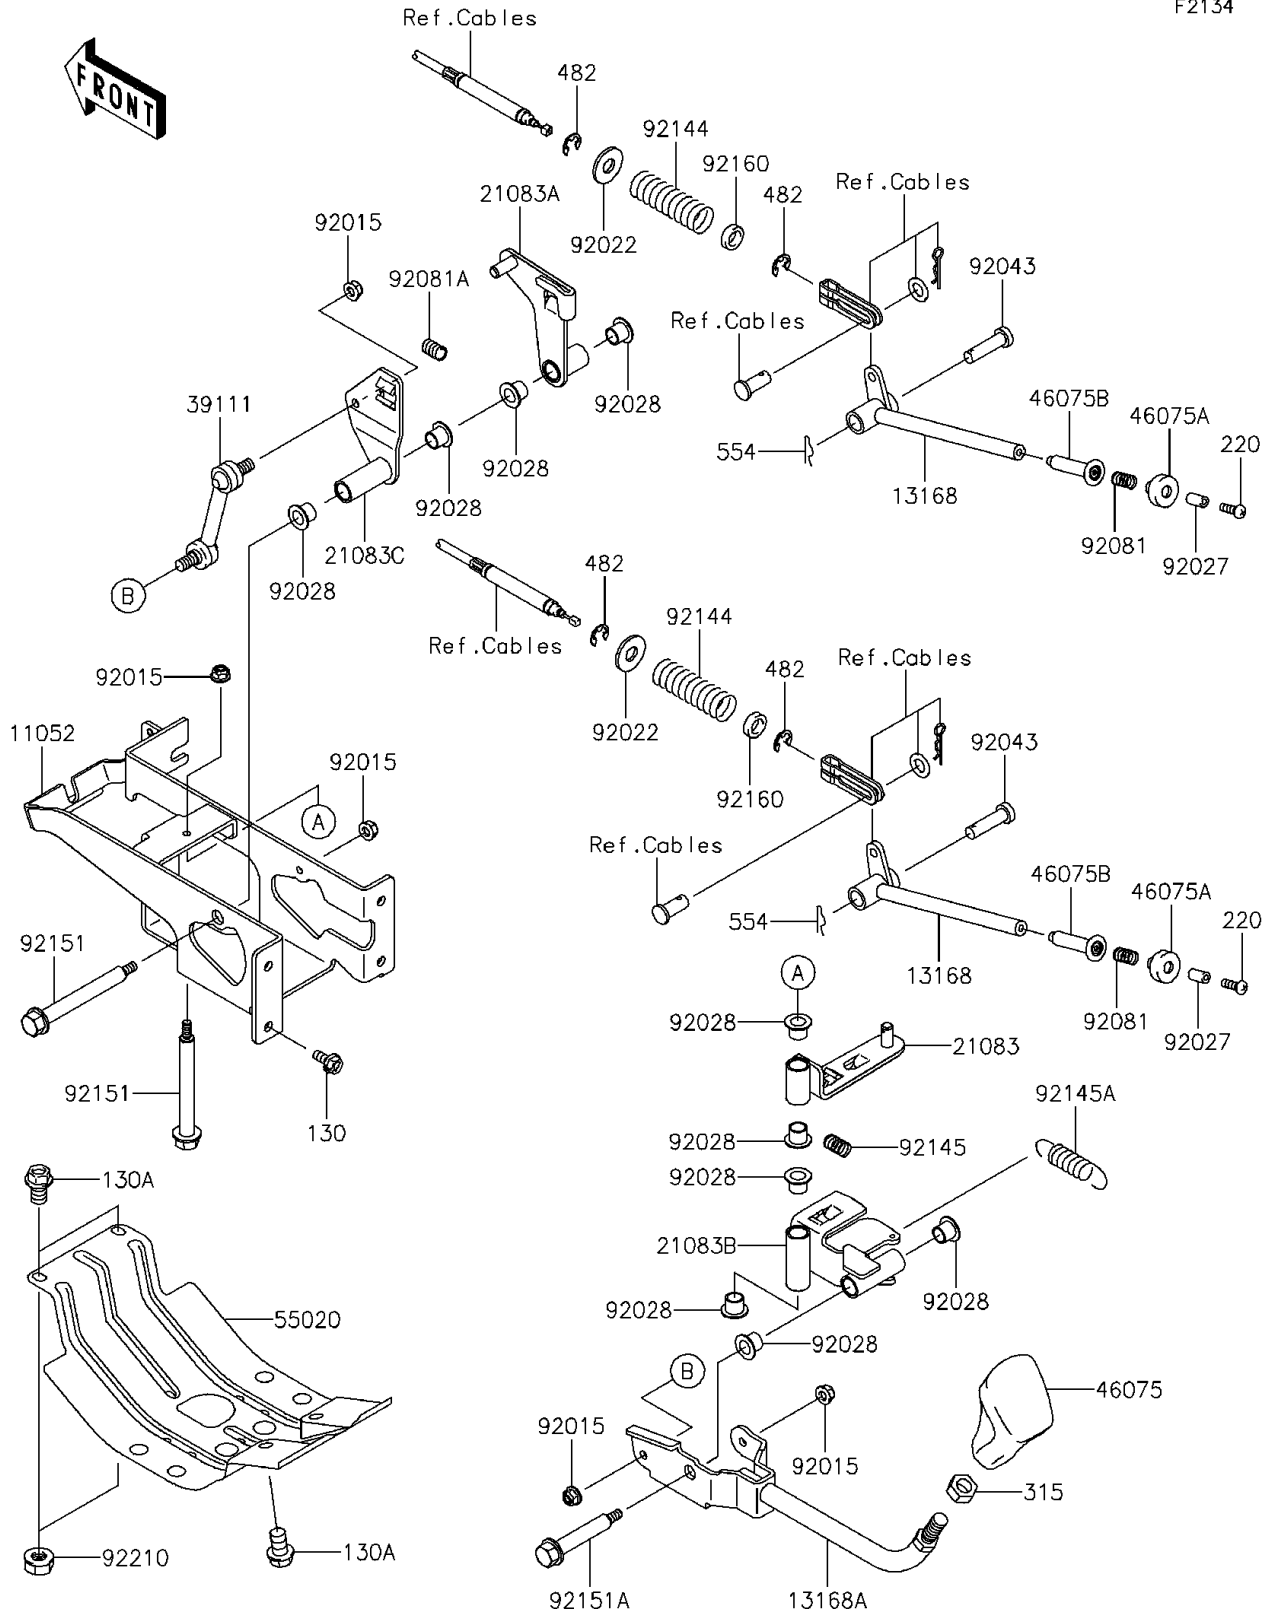

2014 MULE™ 4010 TRANS4x4®

PARTS DIAGRAM

Shift Lever(s)

F2134

2014 MULE™ 4010 TRANS4x4®

PARTS LIST

Shift Lever(s)

ITEM NAME	PART NUMBER	QUANTITY
-----------	-------------	----------
