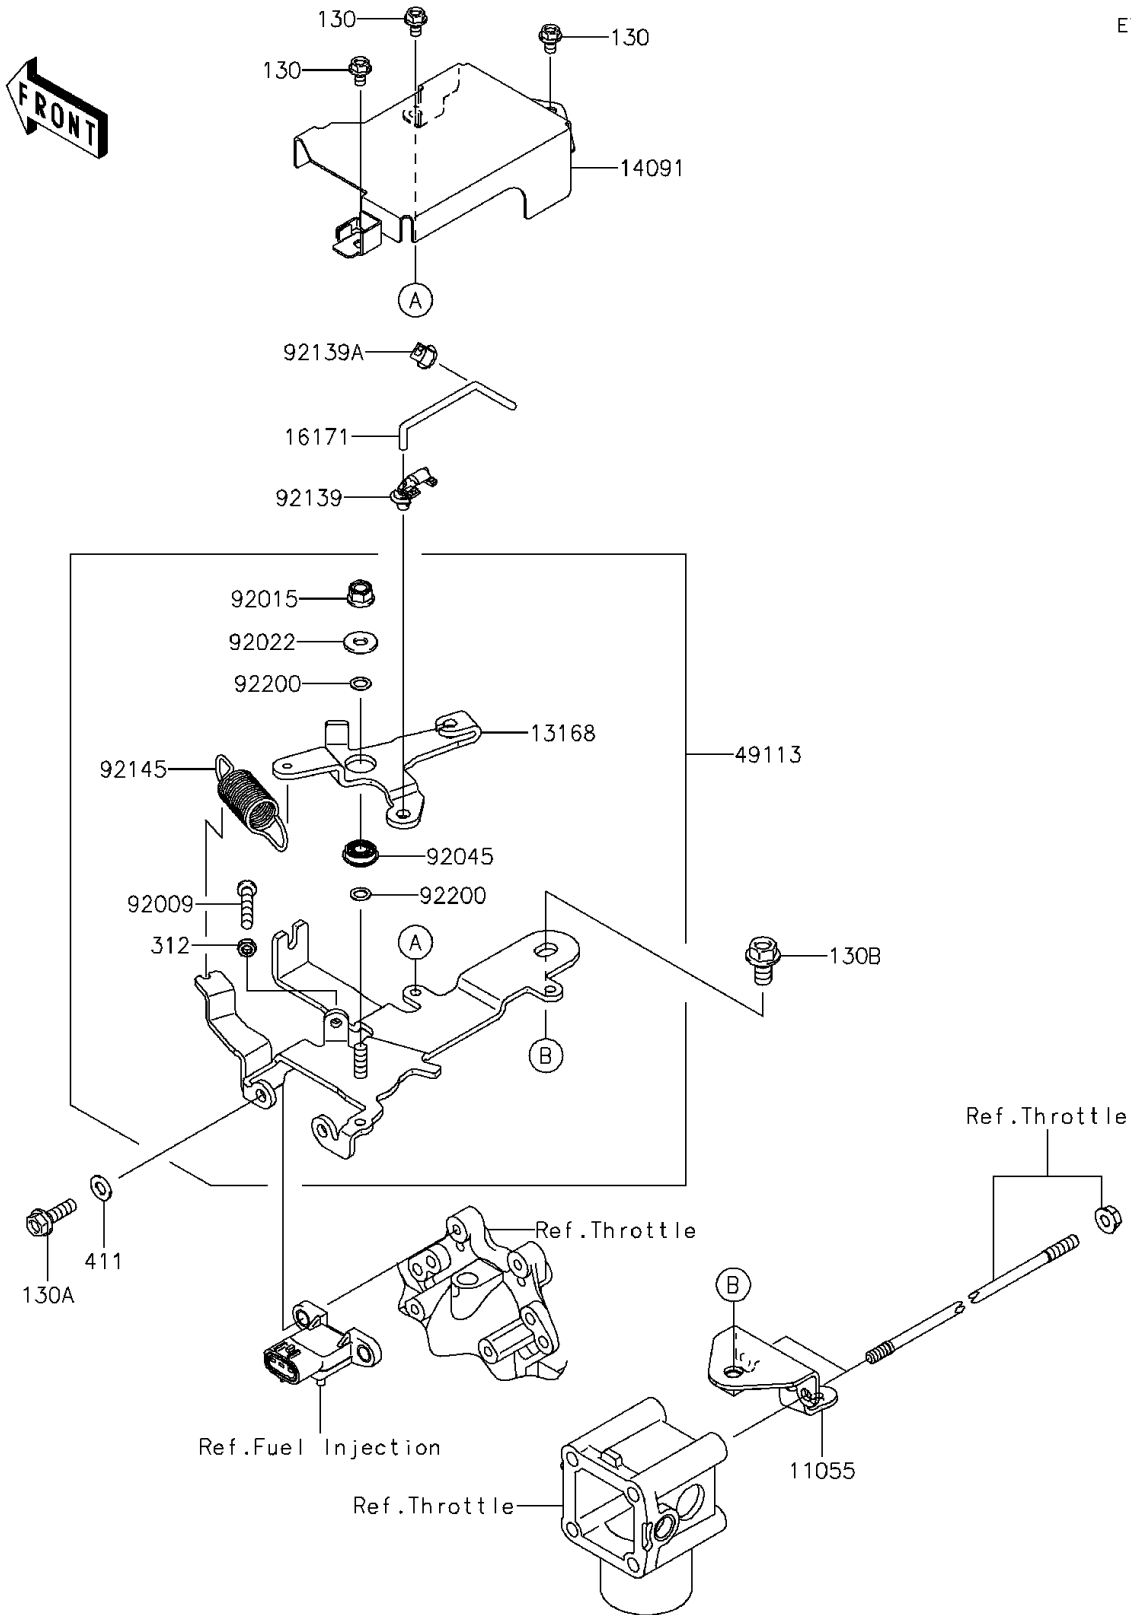

2014 MULE™ 4010 TRANS4x4®

PARTS DIAGRAM

Control

E7110

2014 MULE™ 4010 TRANS4x4®

PARTS LIST

Control

ITEM NAME

PART NUMBER

QUANTITY
