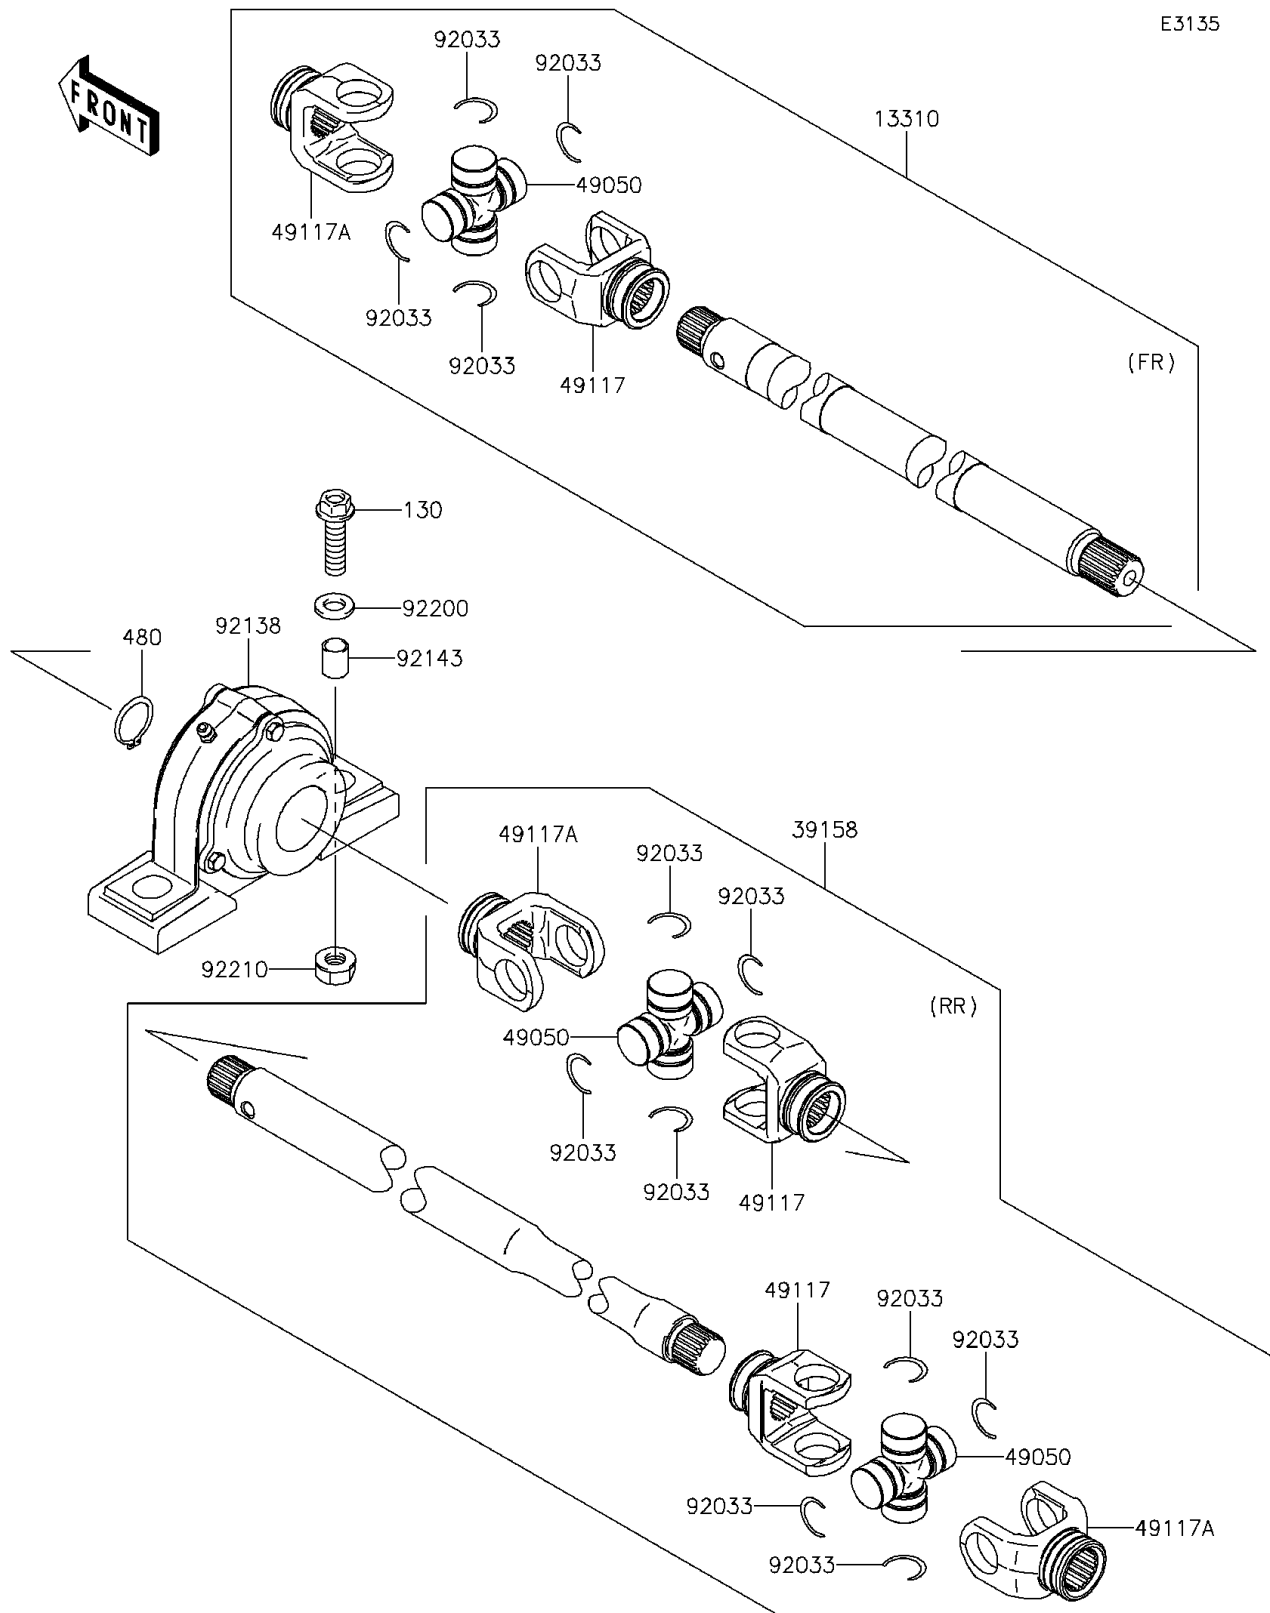

2014 MULE™ 4010 TRANS4x4®

PARTS DIAGRAM

Drive Shaft-Propeller

E3135

2014 MULE™ 4010 TRANS4x4®

PARTS LIST

Drive Shaft-Propeller

ITEM NAME	PART NUMBER	QUANTITY
-----------	-------------	----------
