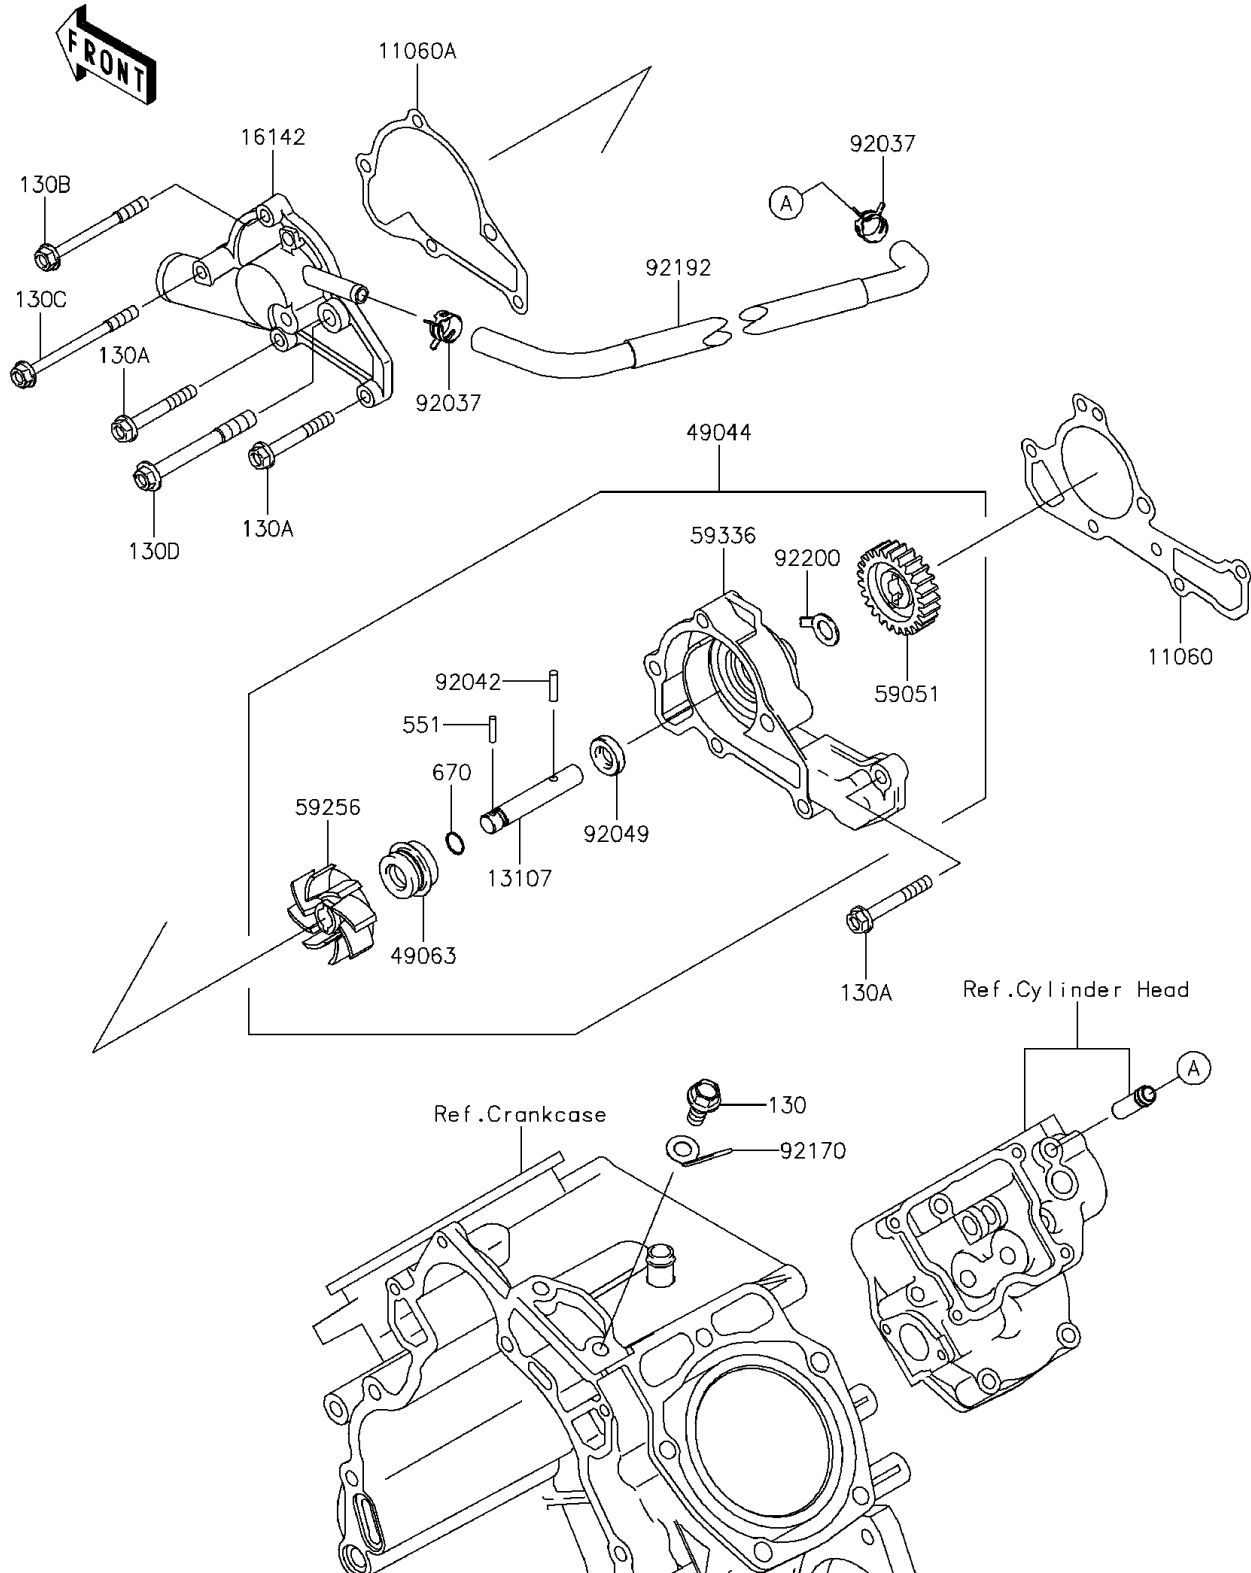

2014 MULE™ 4010 TRANS4x4®

PARTS DIAGRAM

Water Pump

E3031

2014 MULE™ 4010 TRANS4x4®

PARTS LIST

Water Pump

ITEM NAME	PART NUMBER	QUANTITY
-----------	-------------	----------
