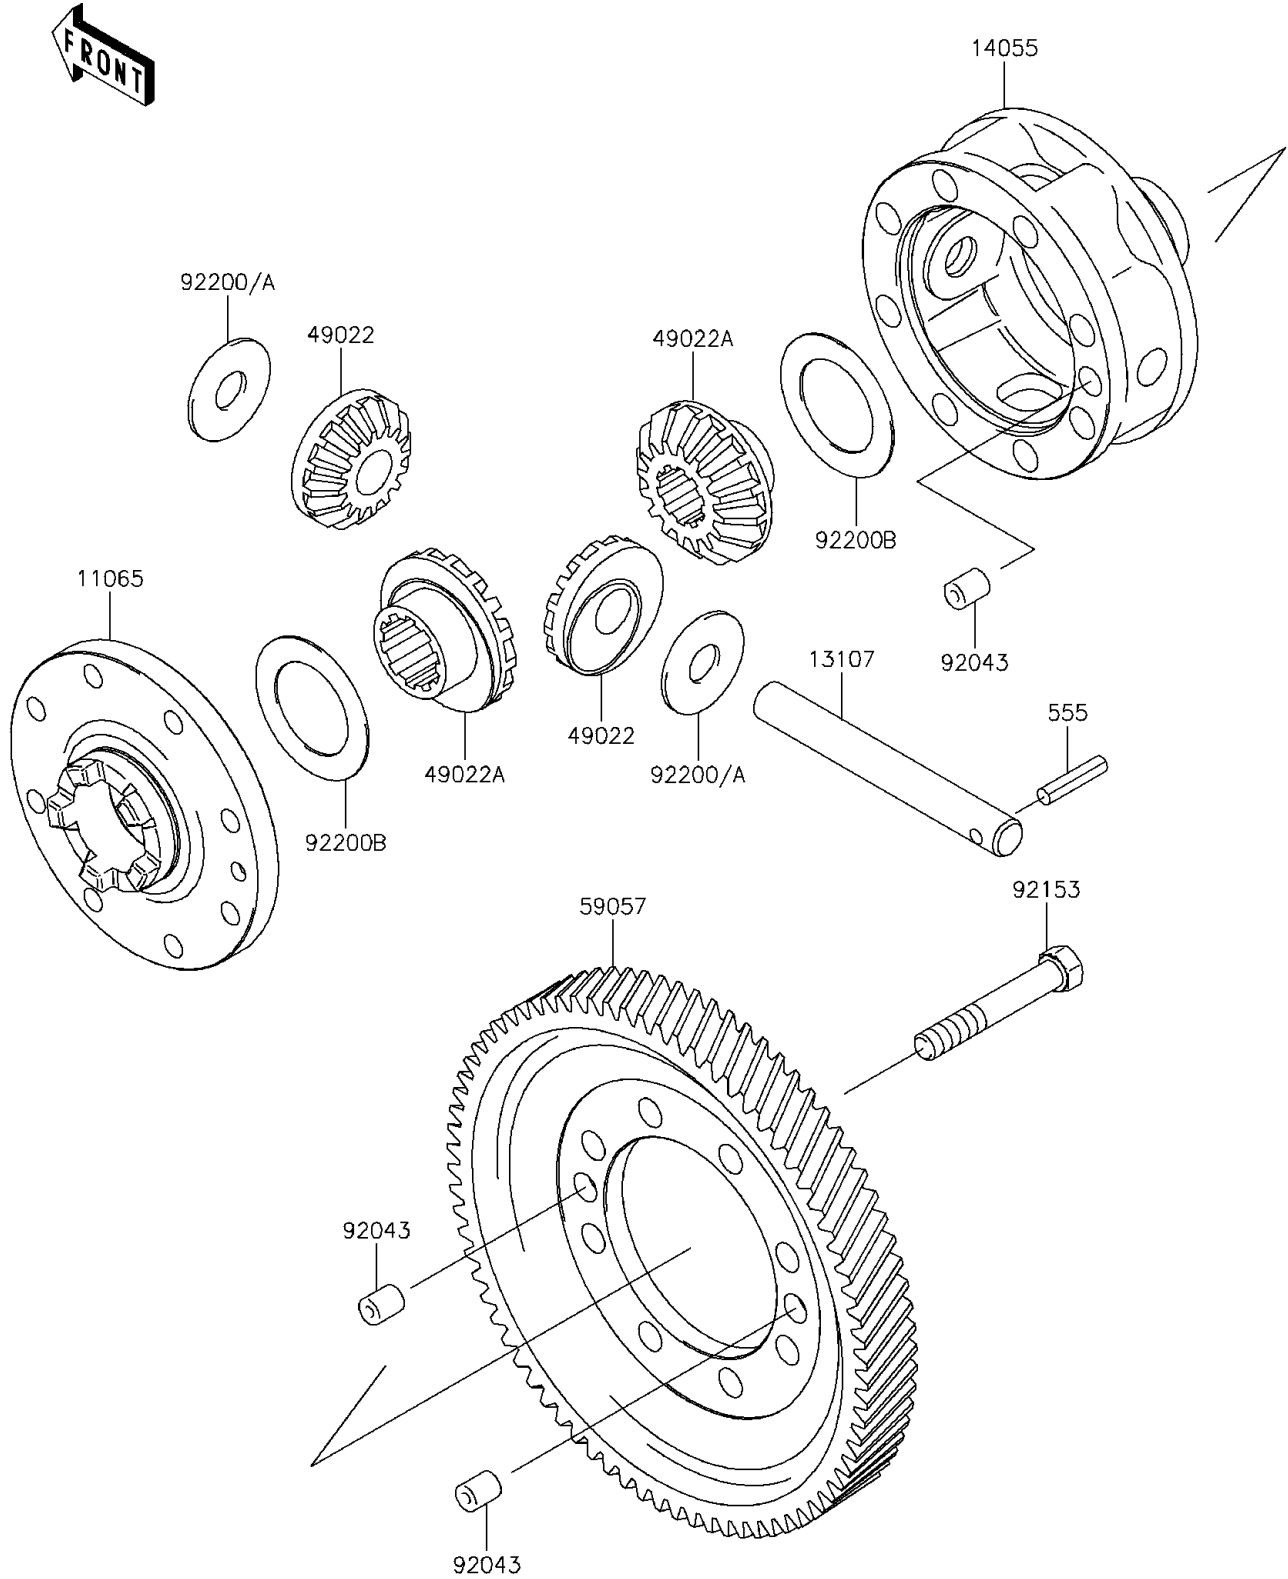

2014 MULE™ 4010 TRANS4x4®

PARTS DIAGRAM

Differential

E1451

2014 MULE™ 4010 TRANS4x4®

PARTS LIST

Differential

ITEM NAME	PART NUMBER	QUANTITY
-----------	-------------	----------
