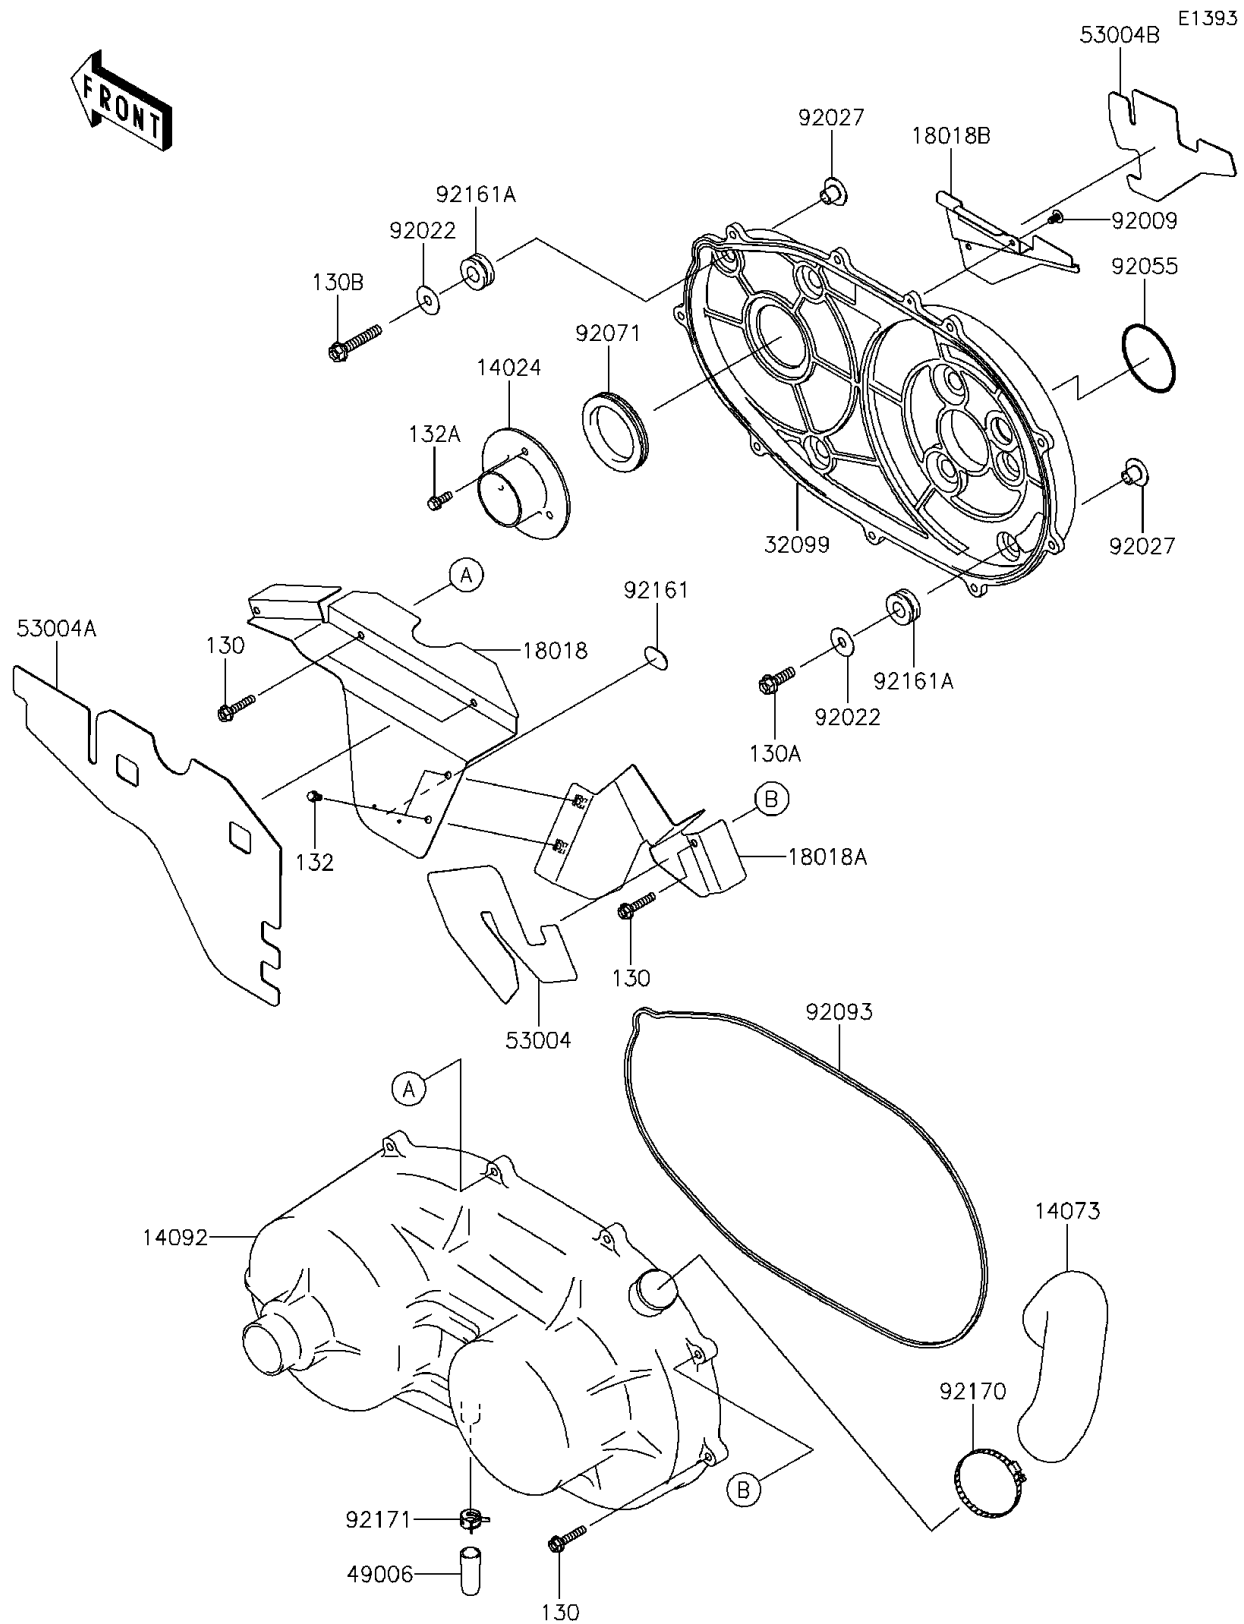

2014 MULE™ 4010 TRANS4x4®

PARTS DIAGRAM

Converter Cover

2014 MULE™ 4010 TRANS4x4®

PARTS LIST

Converter Cover

ITEM NAME	PART NUMBER	QUANTITY
COVER,FAN (Ref # 14024)	14024-1554	1
DUCT,EXHAUST (Ref # 14073)	14073-0234	1
COVER,BELT CONVERTER (Ref # 14092)	14092-1035	1
PLATE-HEAT GUARD (Ref # 18018)	18018-0019	1
PLATE-HEAT GUARD (Ref # 18018A)	18018-0020	1
PLATE-HEAT GUARD (Ref # 18018B)	18018-0021	1
CASE,BELT CONVERTER (Ref # 32099)	32099-0730	1
BOOT (Ref # 49006)	49006-1351	1
MAT (Ref # 53004)	53004-0052	1
MAT (Ref # 53004A)	53004-0053	1
MAT (Ref # 53004B)	53004-0054	1
SCREW,TAPPING,5X10 (Ref # 92009)	92009-1332	2
WASHER,8.5X26X0.8 (Ref # 92022)	92022-101	7
COLLAR (Ref # 92027)	92027-4015	7
RING-O,CRANKCASE SIDE (Ref # 92055)	92055-1395	1
GROMMET,CONVERTER CASE (Ref # 92071)	92071-1212	1
SEAL,BELT CONVERTER COVER (Ref # 92093)	92093-0582	1
DAMPER (Ref # 92161)	92161-0406	1
DAMPER (Ref # 92161A)	92161-1484	7
CLAMP (Ref # 92170)	92170-1764	1
CLAMP (Ref # 92171)	92171-1277	1
BOLT-FLANGED,6X30 (Ref # 130)	130BB0630	9
BOLT-FLANGED,8X25 (Ref # 130A)	130BB0825	6
BOLT-FLANGED,8X45 (Ref # 130B)	130BB0845	1
BOLT-FLANGED-SMALL,6X10 (Ref # 132)	132BA0610	2
BOLT-FLANGED-SMALL,6X16 (Ref # 132A)	132BA0616	3