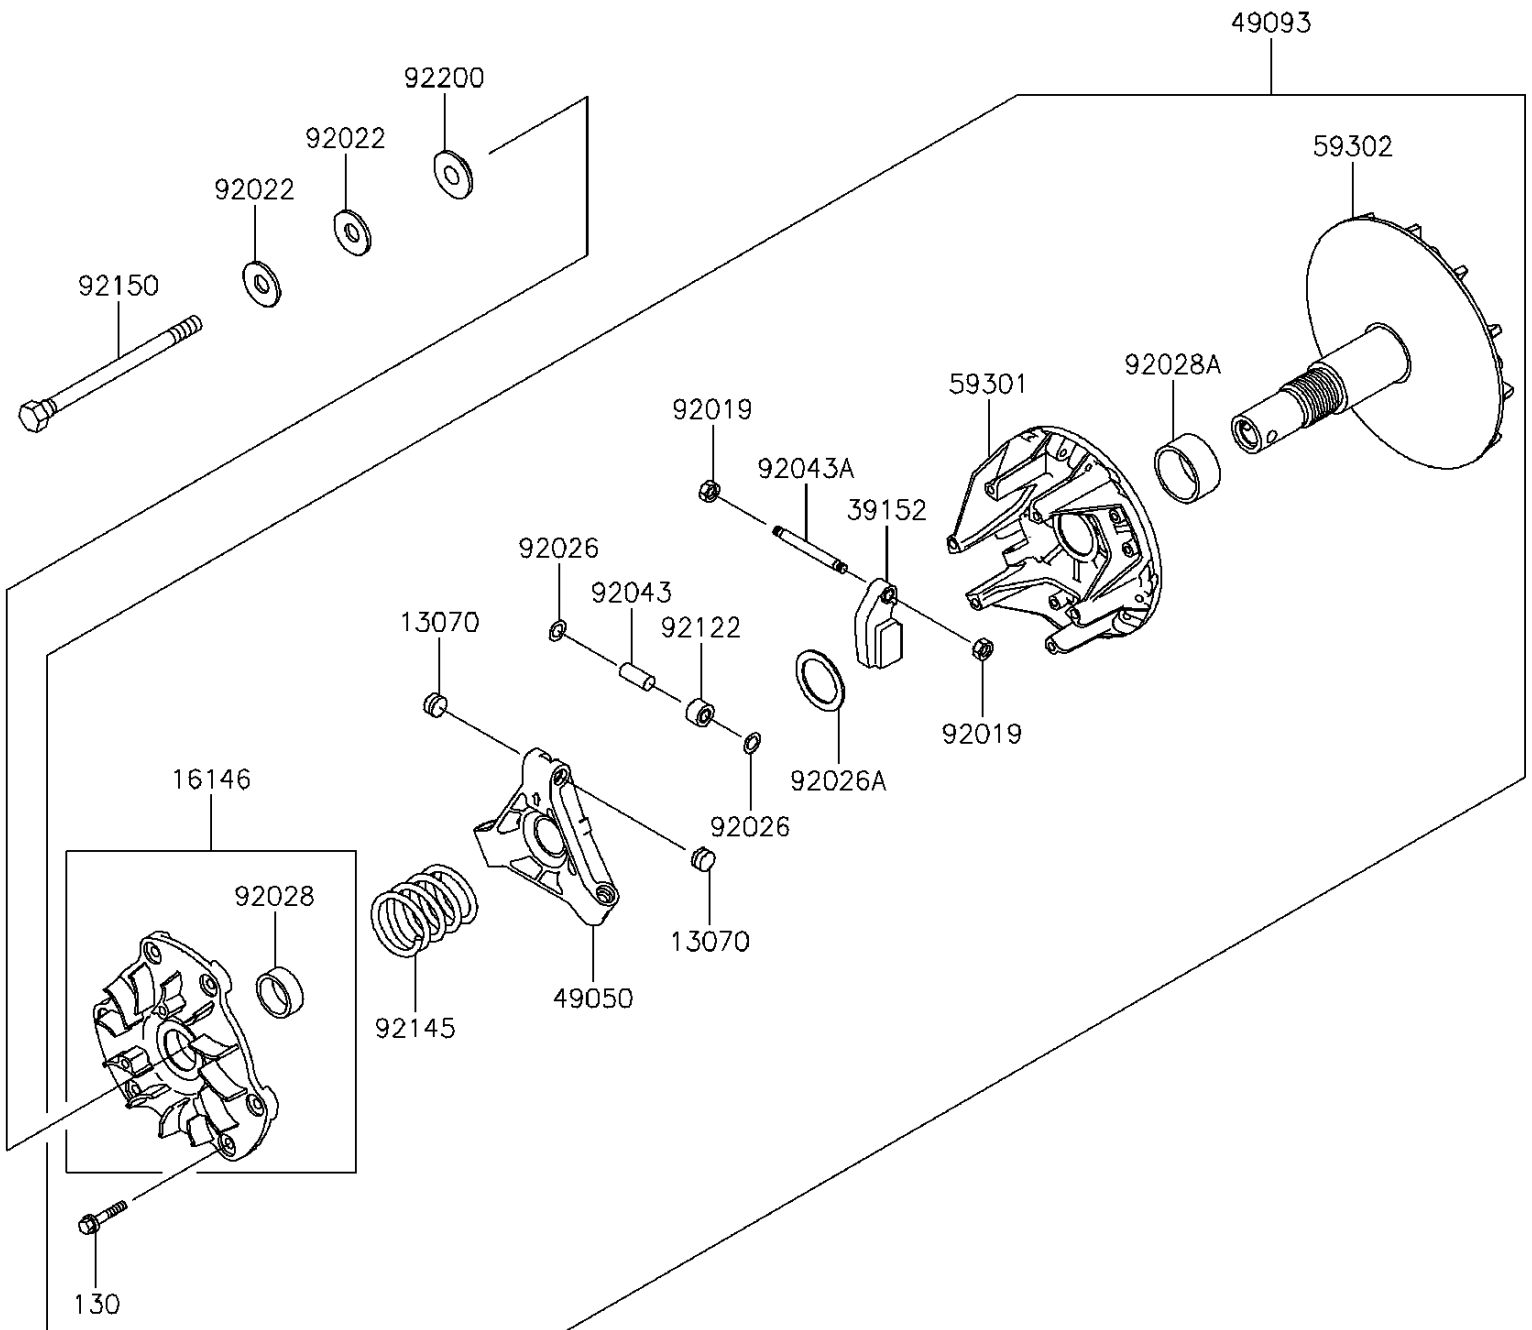

2014 MULE™ 4010 TRANS4x4®

PARTS DIAGRAM

Drive Converter

E1391

2014 MULE™ 4010 TRANS4x4®

PARTS LIST

Drive Converter

ITEM NAME

PART NUMBER

QUANTITY
