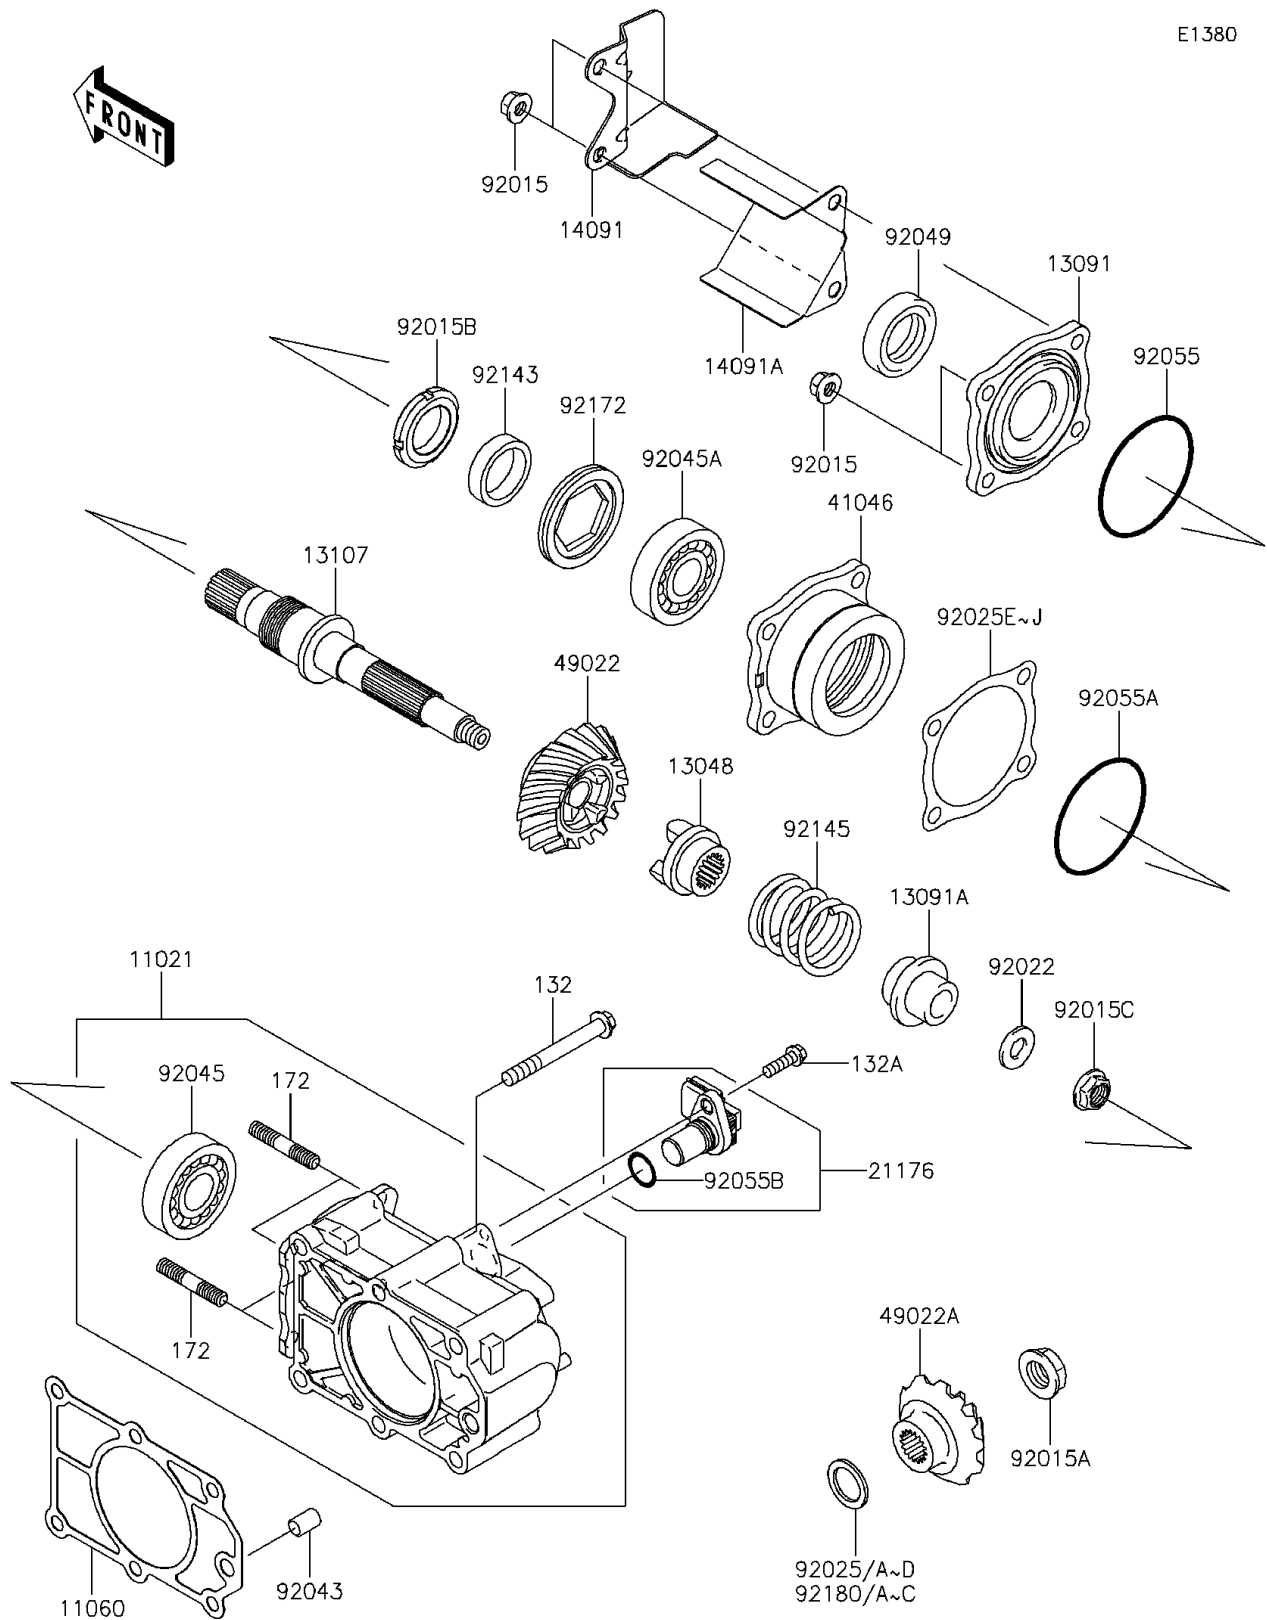

2014 MULE™ 4010 TRANS4x4®

PARTS DIAGRAM

Bevel Gear Case

2014 MULE™ 4010 TRANS4x4®

PARTS LIST

Bevel Gear Case

ITEM NAME	PART NUMBER	QUANTITY
-----------	-------------	----------
