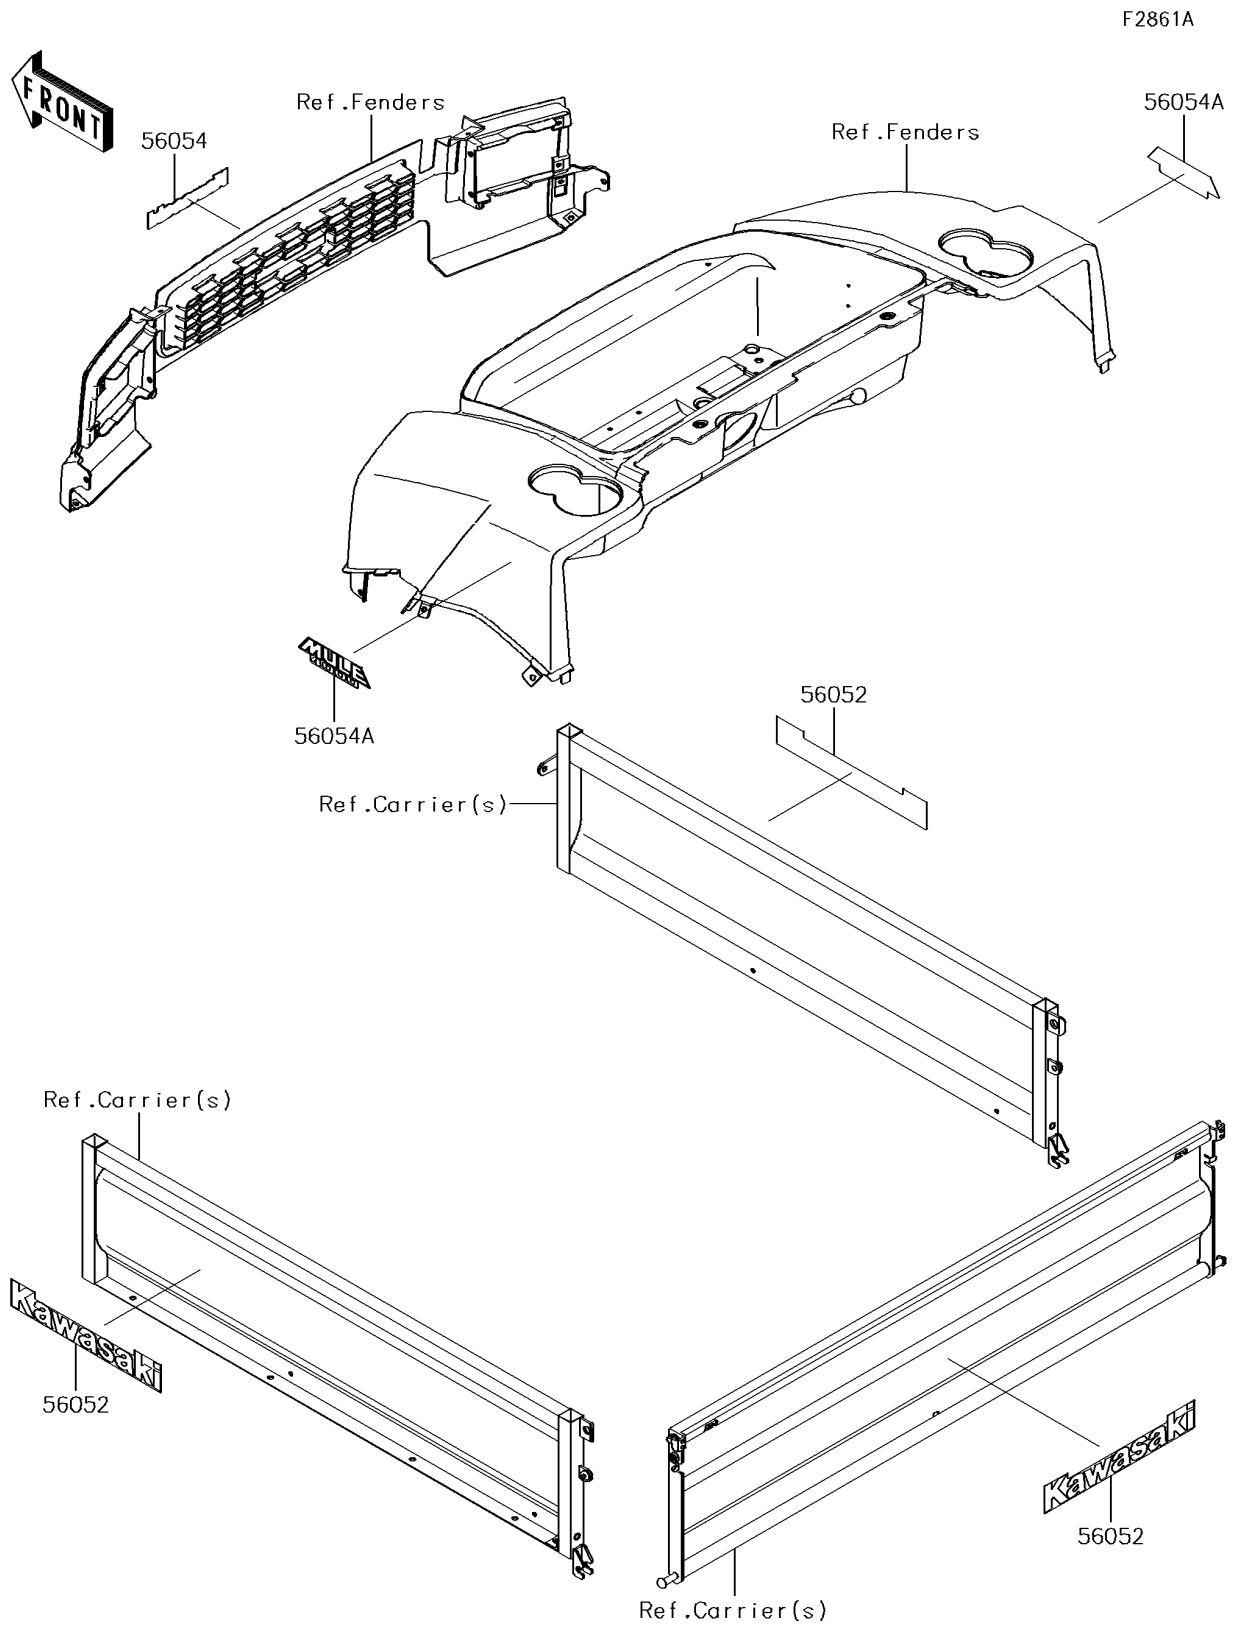

2017 MULE™ 4000

PARTS DIAGRAM

Decals(PFF-PJF)

2017 MULE™ 4000

PARTS LIST

Decals(PFF-PJF)

ITEM NAME	PART NUMBER	QUANTITY
MARK,KAWASAKI (Ref # 56052)	56052-1809	3
MARK,FRONT GRILL,KAWASAKI (Ref # 56054)	56054-0216	1
MARK,FR FENDER,MULE4000 (Ref # 56054A)	56054-1519	2