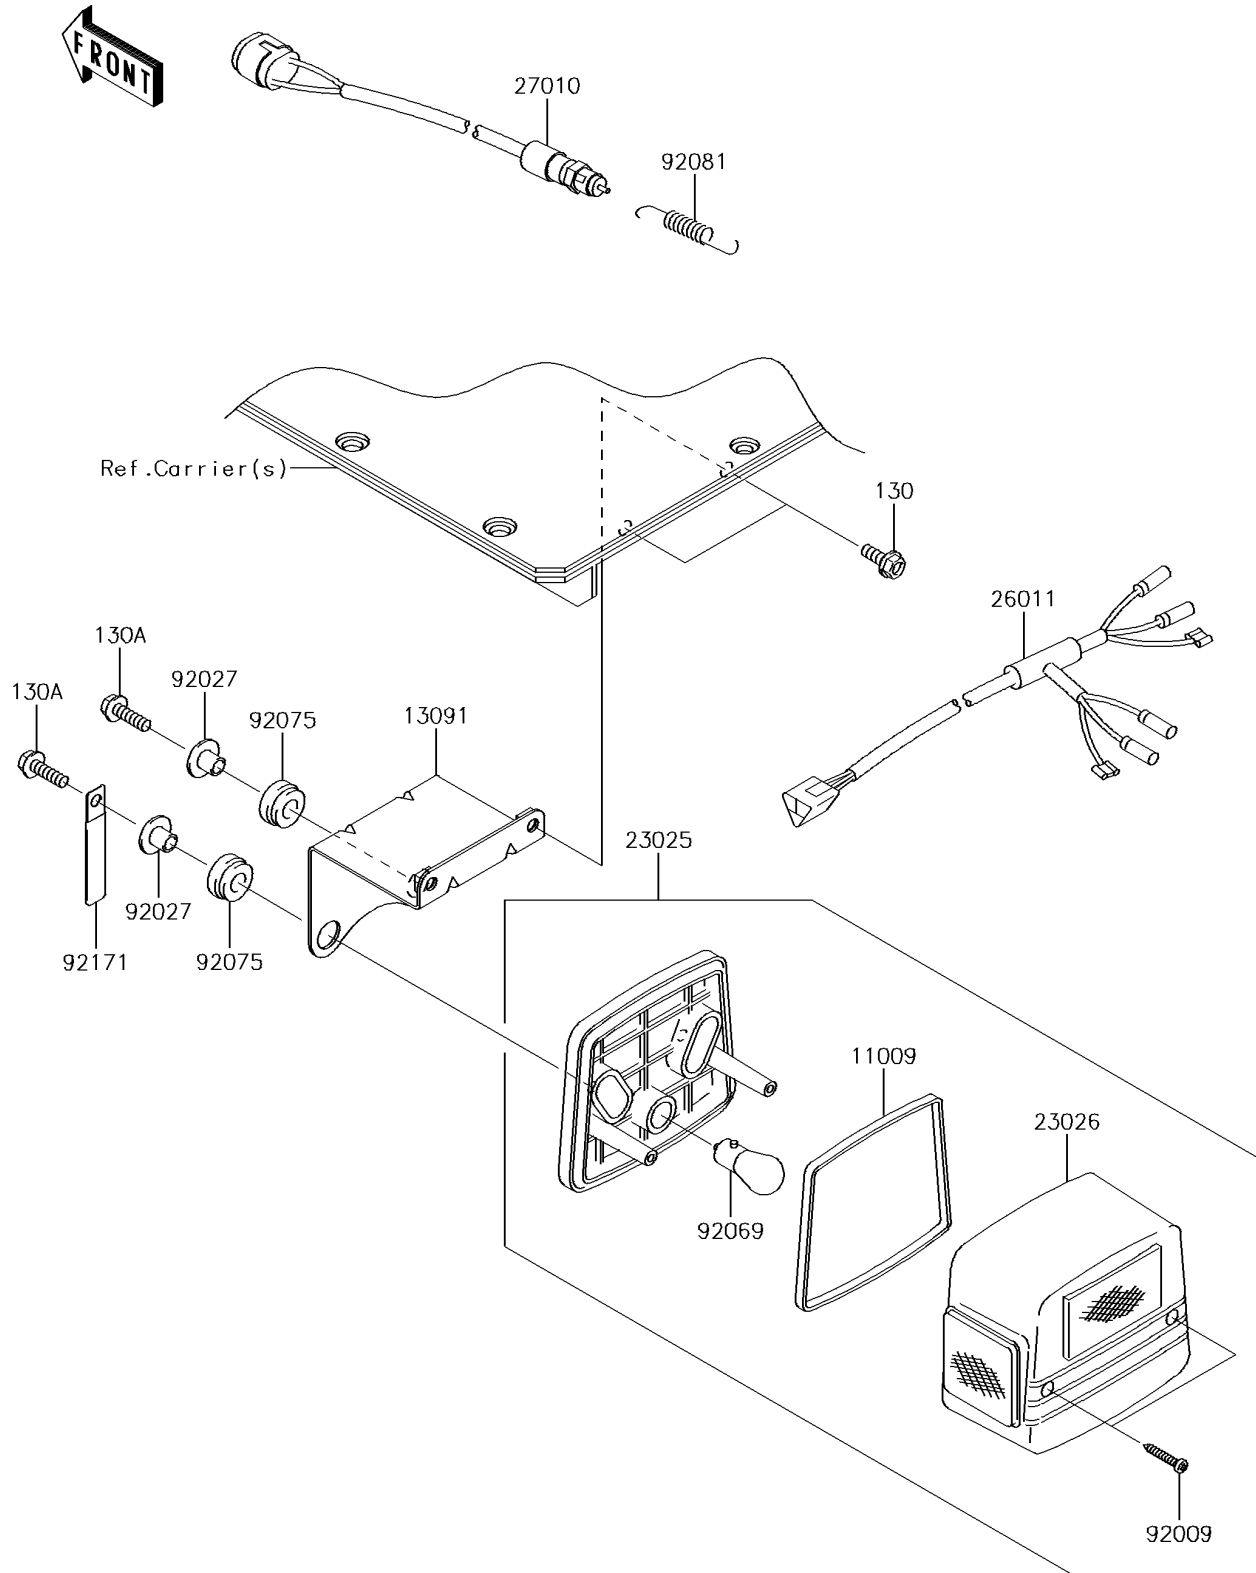

2018 MULE™ 4000

PARTS DIAGRAM

Taillight(s)

F2720

2018 MULE™ 4000

PARTS LIST

Taillight(s)

ITEM NAME

PART NUMBER

QUANTITY
