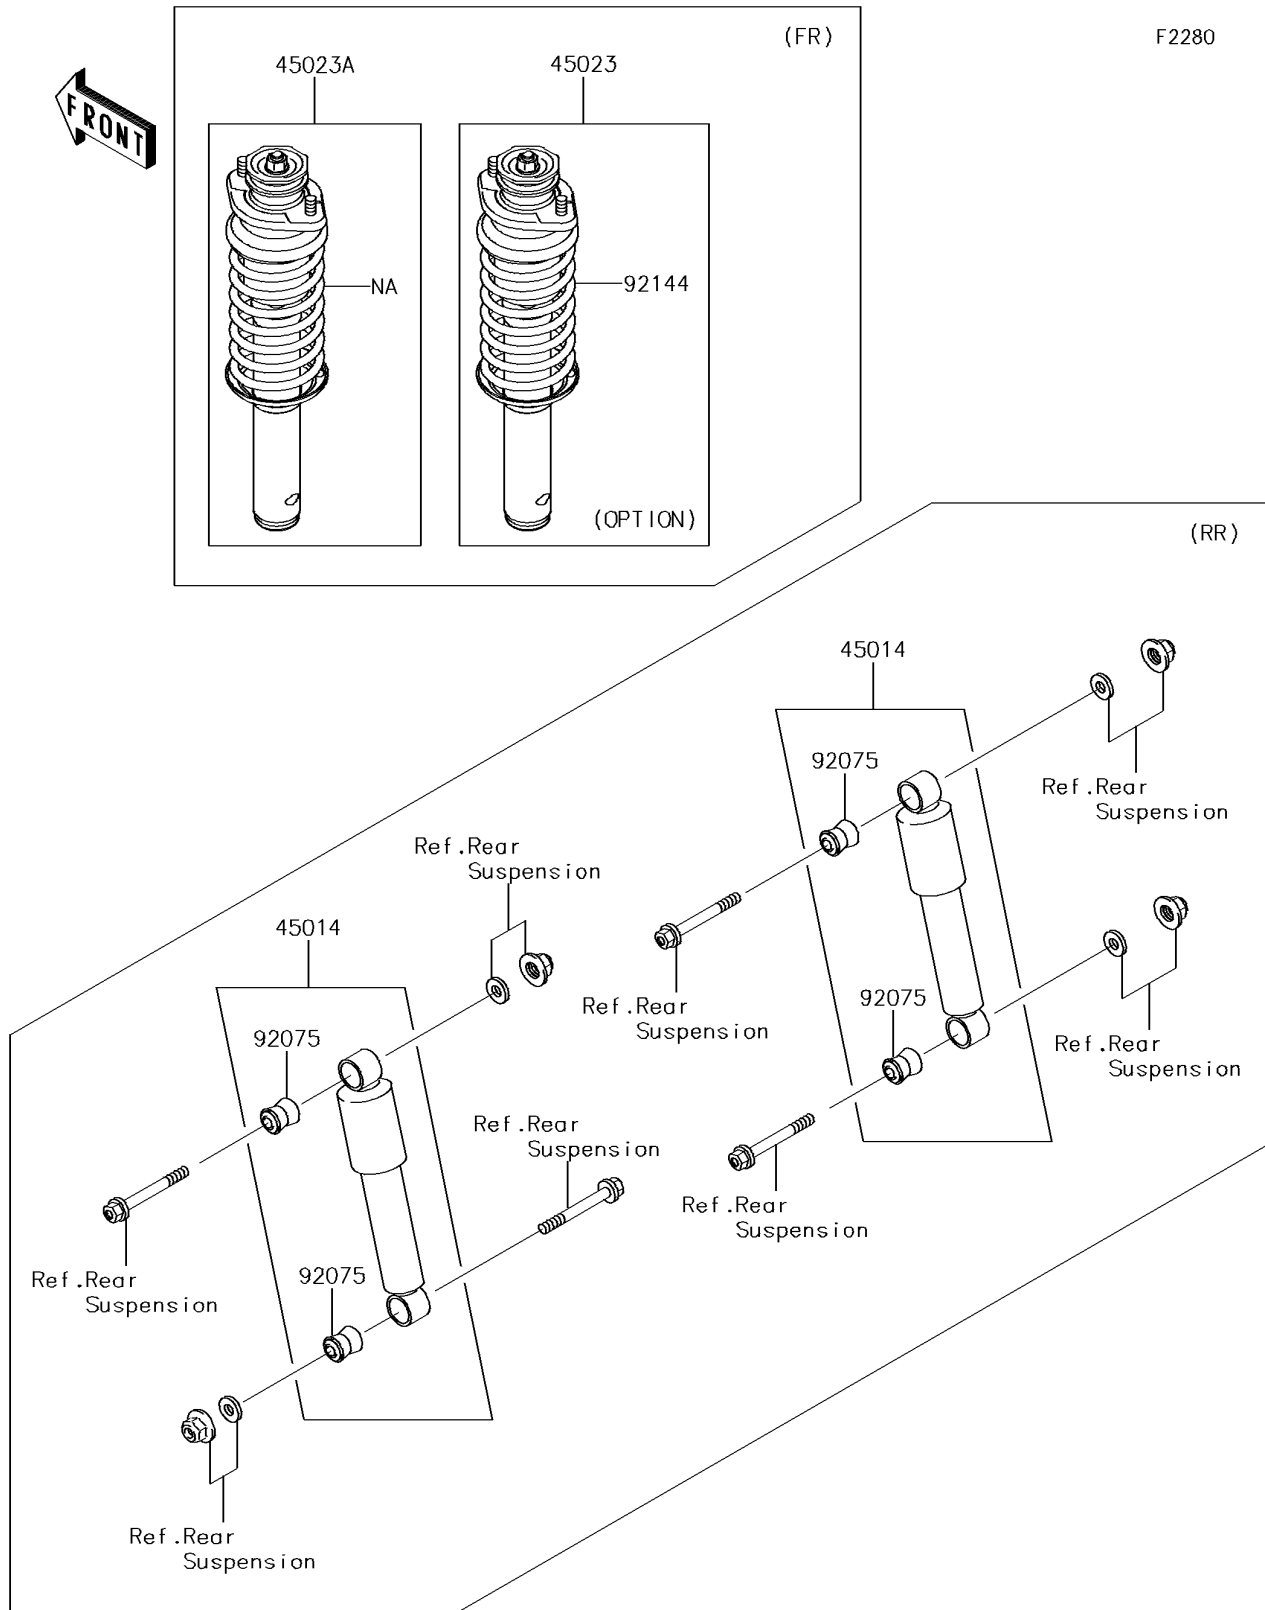

2014 MULE™ 4000

PARTS DIAGRAM

Shock Absorber(s)