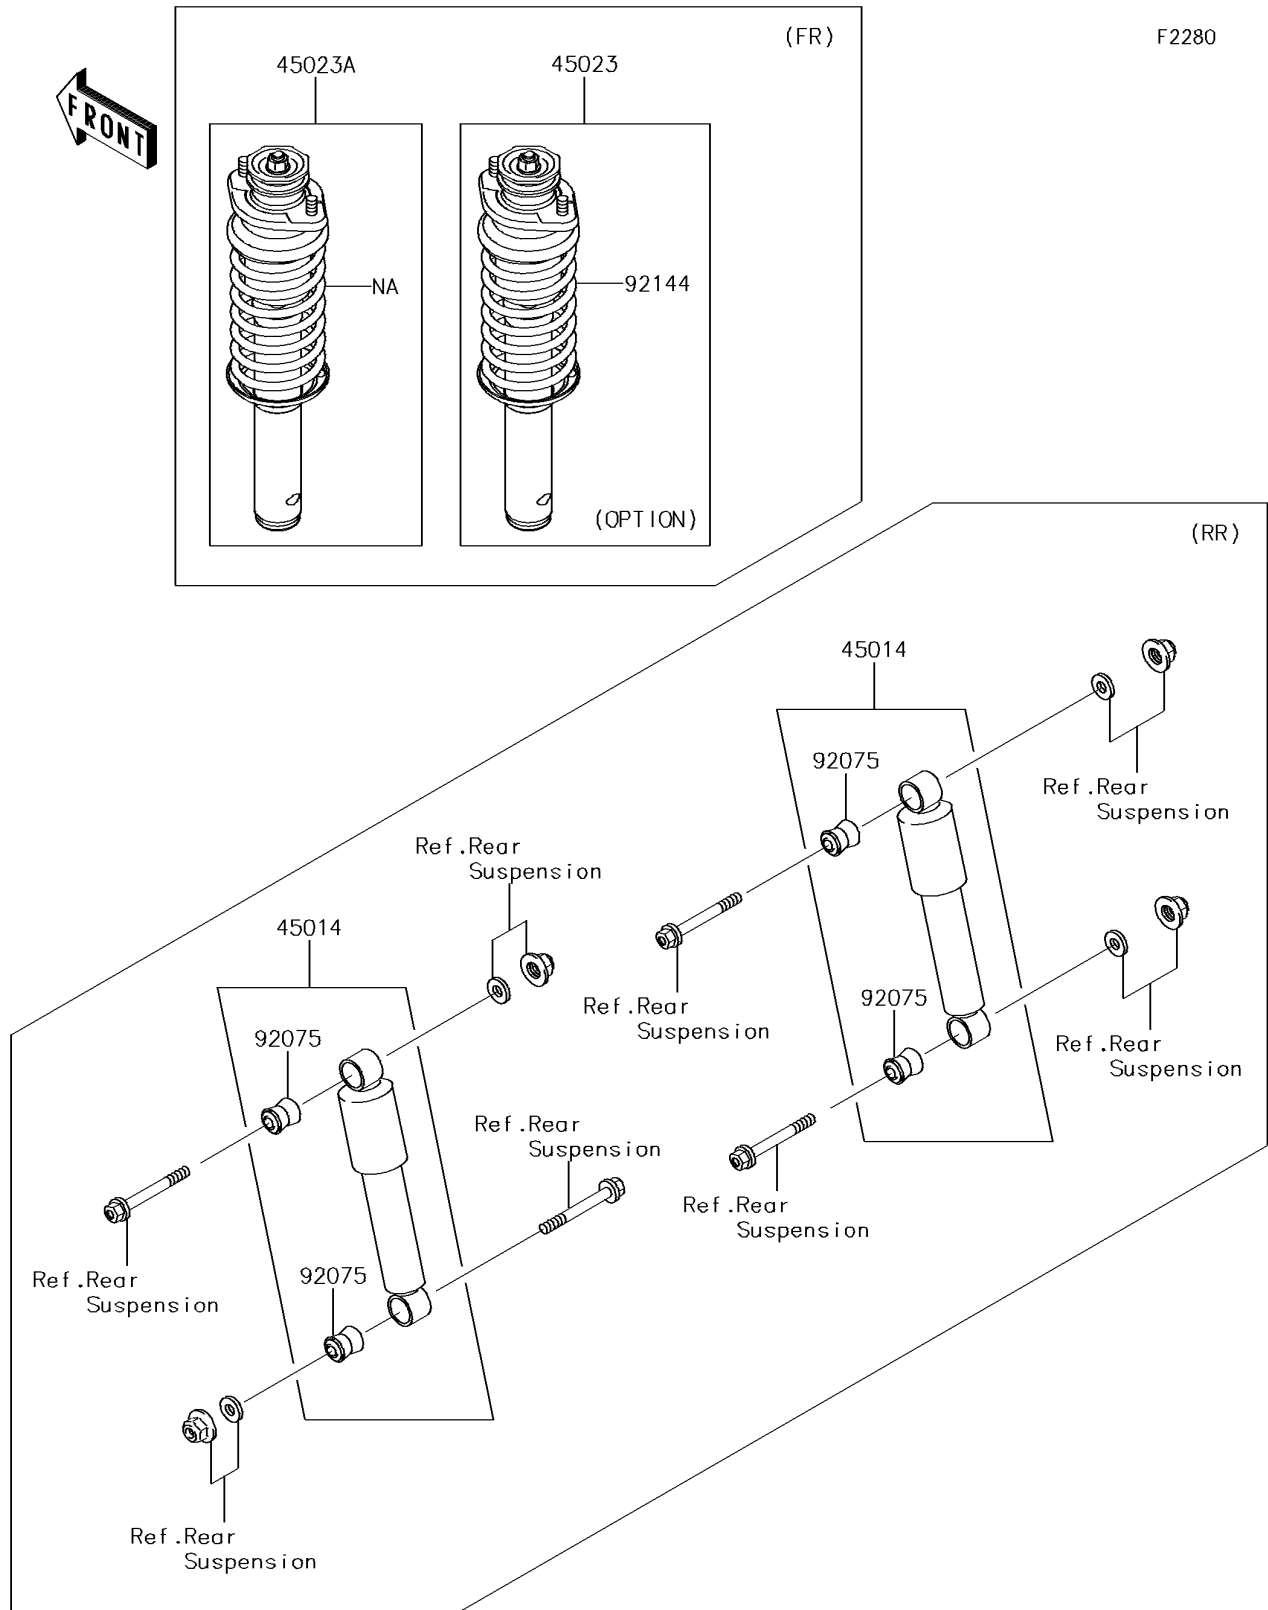

2018 MULE™ 4000

PARTS DIAGRAM

Shock Absorber(s)

2018 MULE™ 4000

PARTS LIST

Shock Absorber(s)

ITEM NAME	PART NUMBER	QUANTITY
SHOCKABSORBER,RR (Ref # 45014)	45014-1435	2
STRUT,FR,K=3.13 (Ref # 45023)	45023-1006	2
STRUT,FR,K=1.95 (Ref # 45023A)	45023-7503	2
DAMPER,SHOCKABSORBER (Ref # 92075)	92075-1784	4
SPRING,STRUT,K=30.7N/MM (Ref # 92144)	92144-1919	2