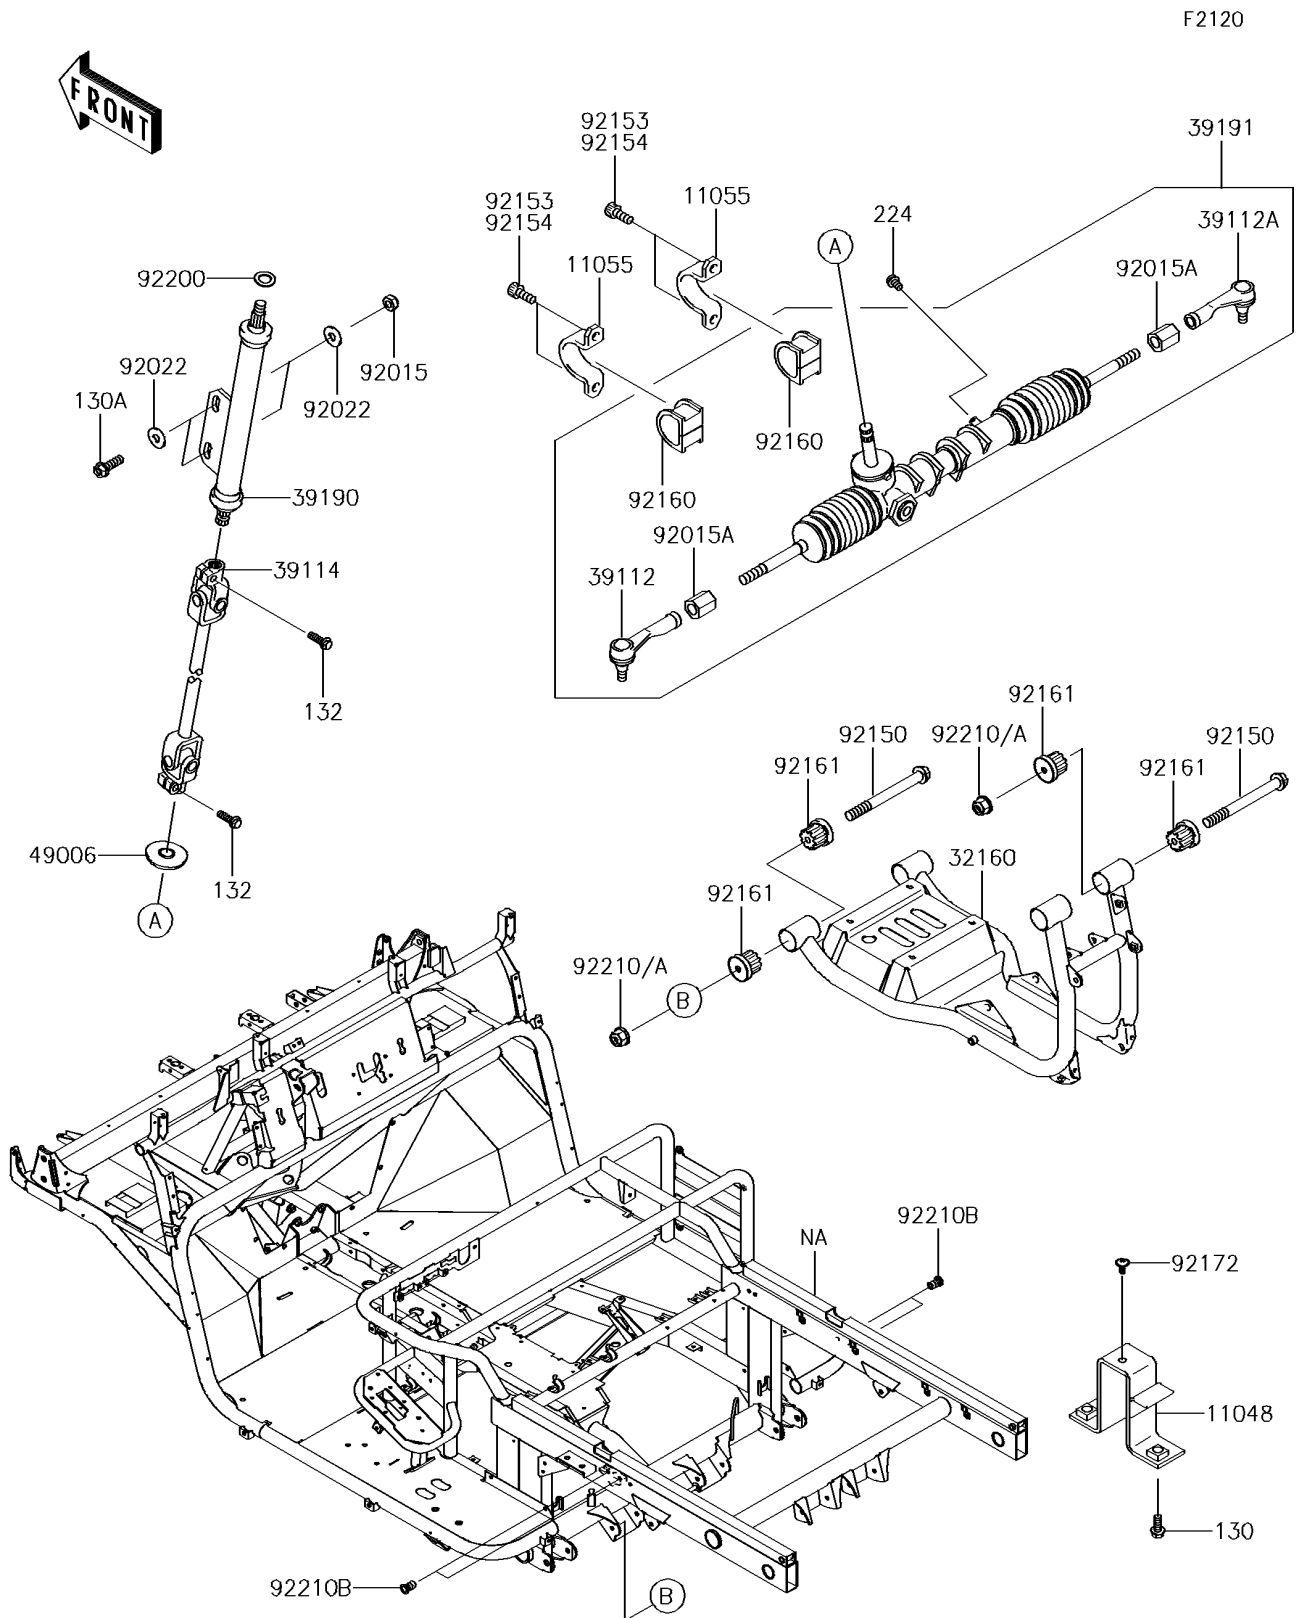

2016 MULE™ 4000

PARTS DIAGRAM

Frame

2016 MULE™ 4000

PARTS LIST

Frame

ITEM NAME	PART NUMBER	QUANTITY
BRACKET,REAR FRAME (Ref # 11048)	11048-1245	1
BRACKET,STEERING GEAR (Ref # 11055)	11055-1240	2
FRAME-COMP,RR (Ref # 32160)	32160-0004	1
RODEND-TIE,STEERING GEAR,LH (Ref # 39112)	39112-1068	1
RODEND-TIE,STEERING GEAR,RH (Ref # 39112A)	39112-1069	1
SHAFT-COMP-STRG (Ref # 39114)	39114-0009	1
SHAFT-ASSY-STEERING (Ref # 39190)	39190-0005	1
GEAR-ASSY-STEERING (Ref # 39191)	39191-0021	1
BOOT,STEERING SHAFT,LWR (Ref # 49006)	49006-1255	1
NUT,LOCK,10MM,BLACK (Ref # 92015)	92015-1189	2
NUT (Ref # 92015A)	92015-1864	2
WASHER,10.5X26X2.3 (Ref # 92022)	92022-044	4
BOLT,FLANGED,10X100 (Ref # 92150)	92150-1731	4
BOLT,SOCKET,10X23 (Ref # 92154)	92154-1434	4
DAMPER,STEERING GEAR (Ref # 92160)	92160-1084	2
DAMPER (Ref # 92161)	92161-0800	8
SCREW,6X14 (Ref # 92172)	92172-0004	1
WASHER,15X25X1.6 (Ref # 92200)	92200-0460	1
NUT,LOCK,FLANGED,10MM (Ref # 92210A)	92210-1139	4
NUT,POP,6MM,L=15 (Ref # 92210B)	92210-1397	4
BOLT-FLANGED,8X20 (Ref # 130)	130BA0820	2
BOLT-FLANGED,10X30 (Ref # 130A)	130BA1030	2
BOLT-FLANGED-SMALL,8X25 (Ref # 132)	132BA0825	2
SCREW-PAN-WP-CROS,5X8 (Ref # 224)	224AA0508	1