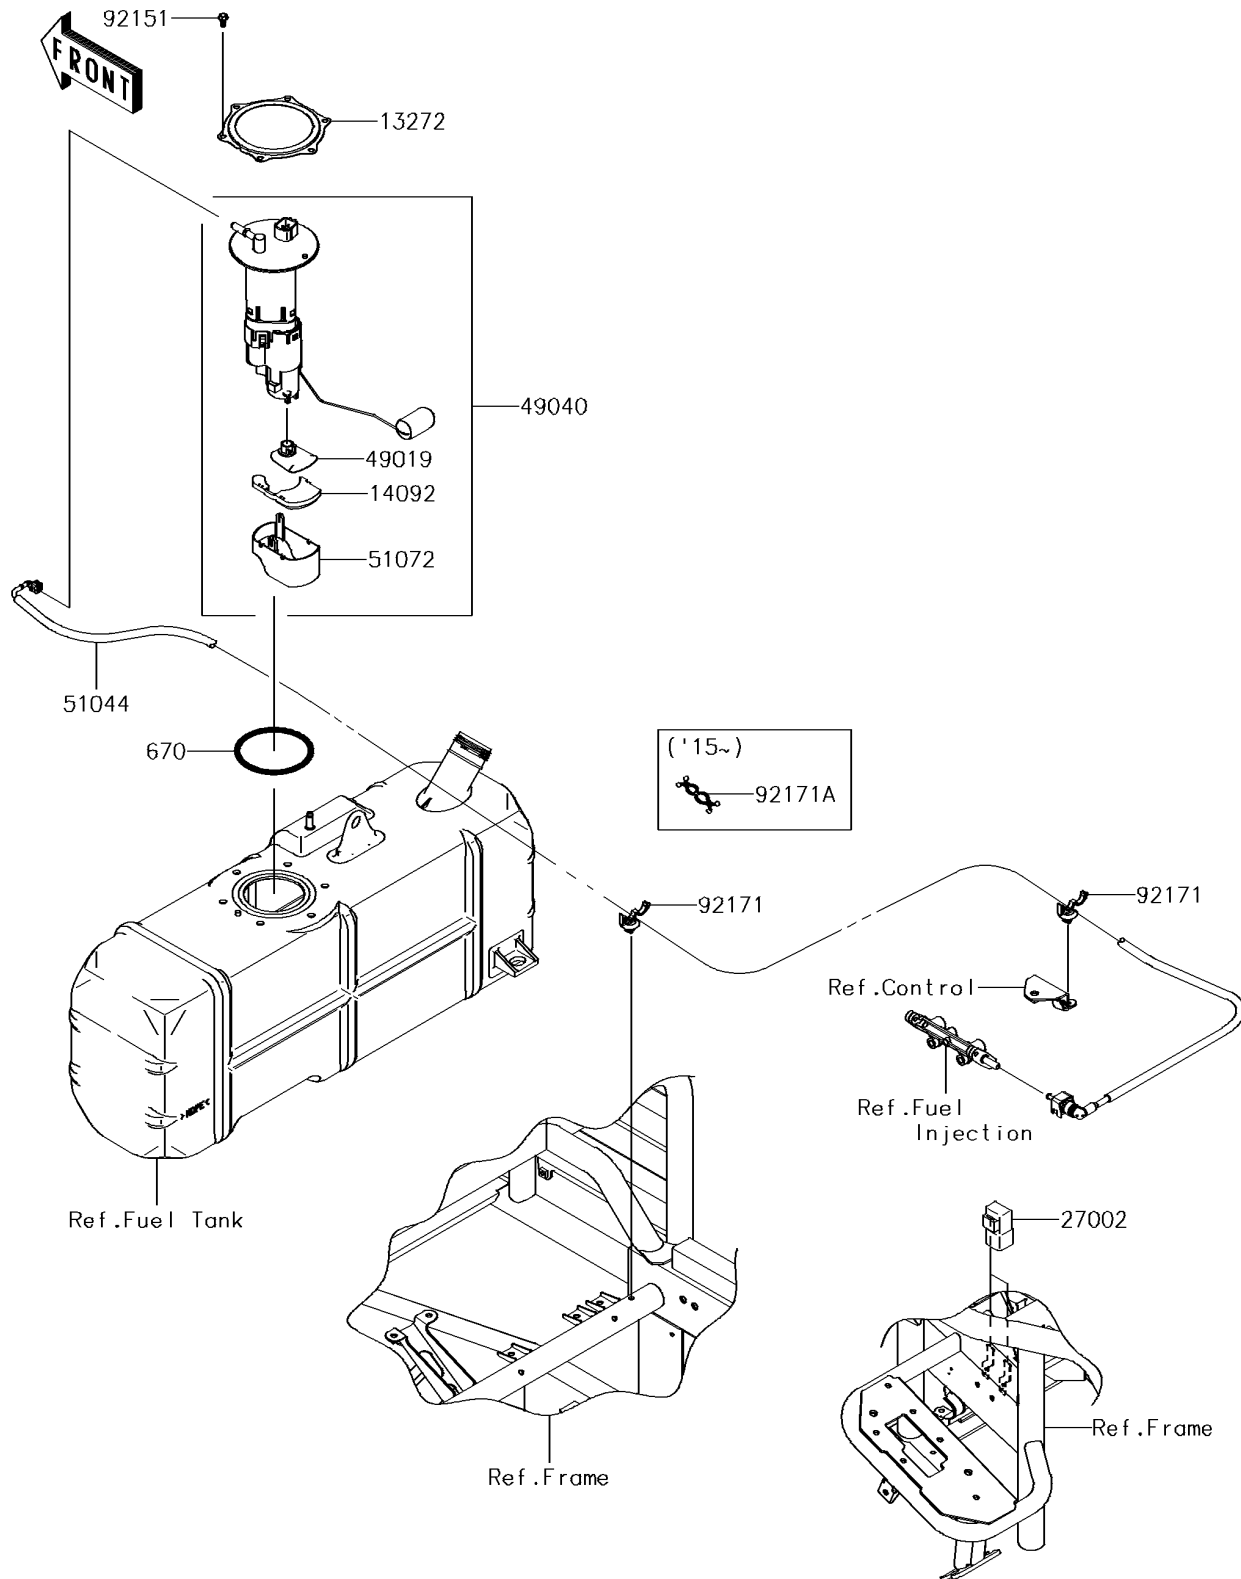

2016 MULE™ 4000

PARTS DIAGRAM

Fuel Pump

E1520

2016 MULE™ 4000

PARTS LIST

Fuel Pump

ITEM NAME	PART NUMBER	QUANTITY
PLATE (Ref # 13272)	13272-1398	1
COVER (Ref # 14092)	14092-1044	1
RELAY-ASSY (Ref # 27002)	27002-1088	2
FILTER-FUEL (Ref # 49019)	49019-0013	1
PUMP-FUEL (Ref # 49040)	49040-0718	1
TUBE-ASSY,FUEL (Ref # 51044)	51044-0738	1
CHAMBER-FUEL (Ref # 51072)	51072-0003	1
BOLT,FLANGED,5X11.5 (Ref # 92151)	92151-1754	6
CLAMP (Ref # 92171)	92171-0453	2
CLAMP (Ref # 92171A)	92171-0476	1
O RING (Ref # 670)	670E5090	1