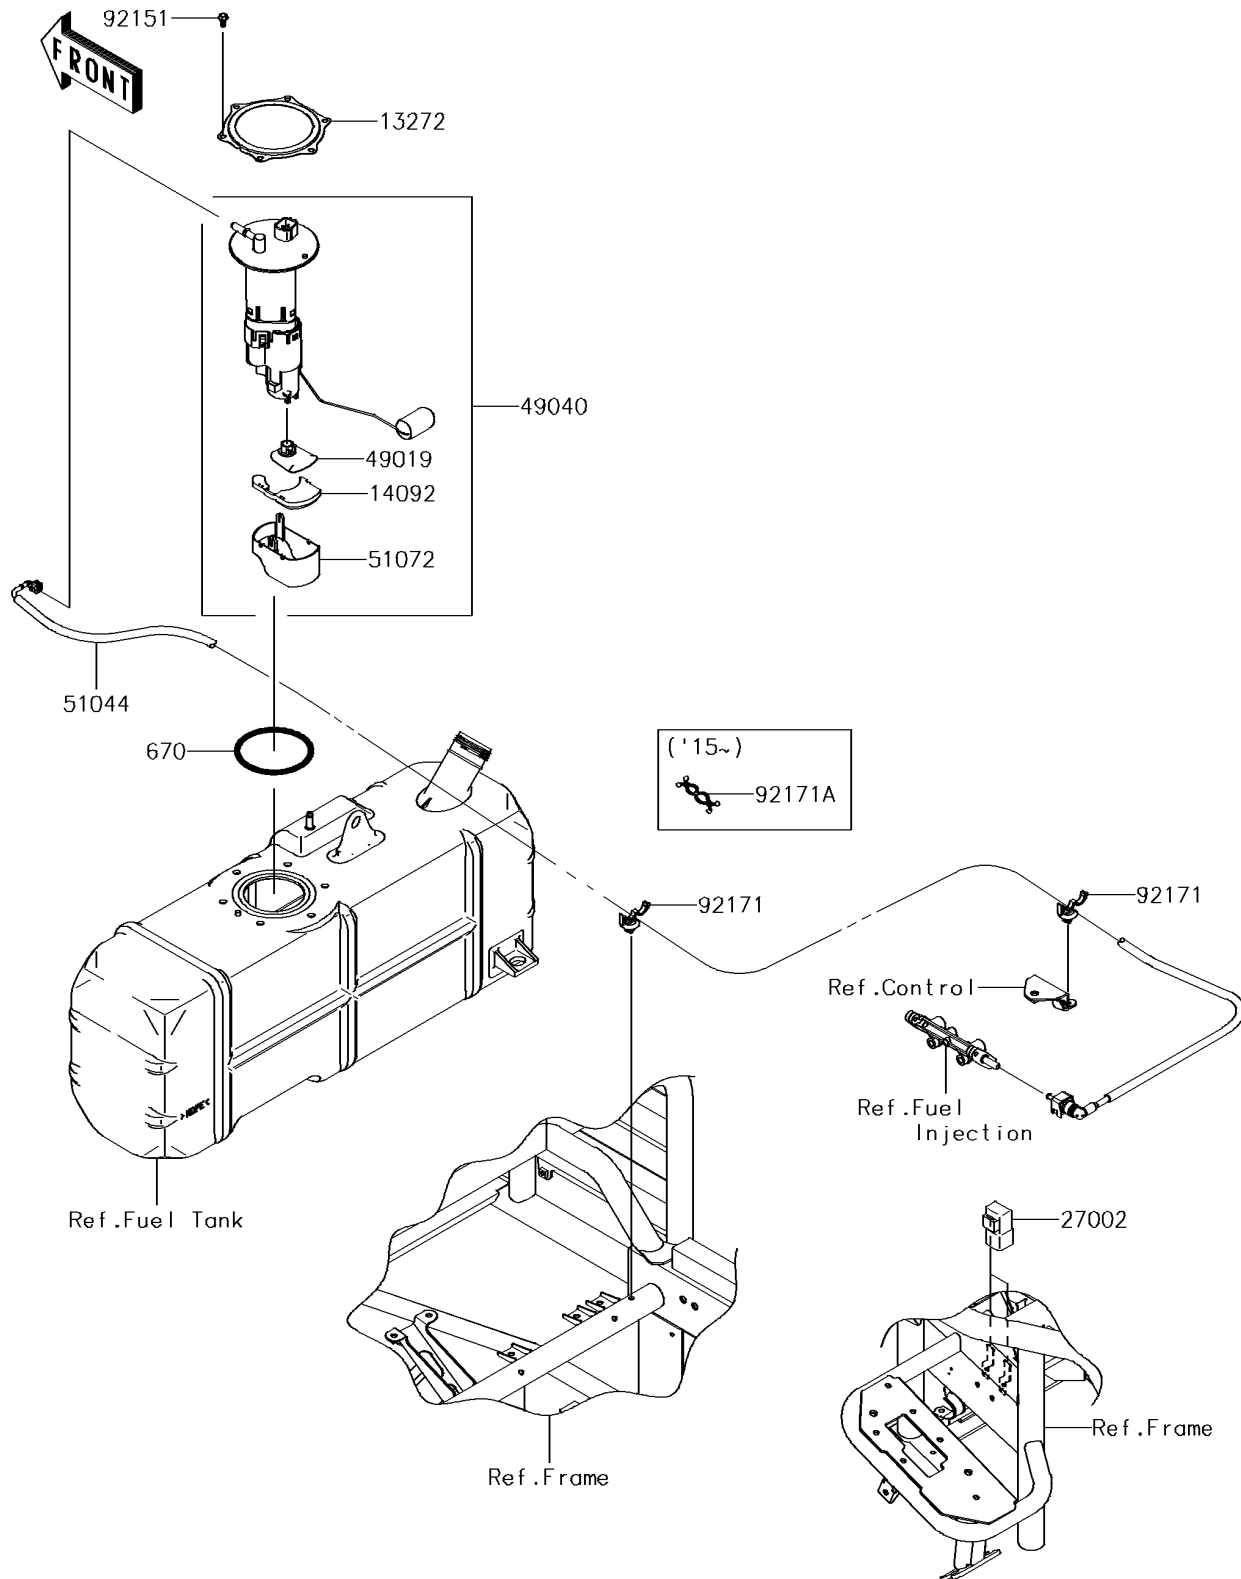

2014 MULE™ 4000

PARTS DIAGRAM

Fuel Pump

E1520

2014 MULE™ 4000

PARTS LIST

Fuel Pump

ITEM NAME	PART NUMBER	QUANTITY
PLATE (Ref # 13272)	13272-1398	1
COVER (Ref # 14092)	14092-1044	1
RELAY-ASSY (Ref # 27002)	27002-1088	2
FILTER-FUEL (Ref # 49019)	49019-0013	1
PUMP-FUEL (Ref # 49040)	49040-0718	1
TUBE-ASSY,FUEL (Ref # 51044)	51044-0738	1
CHAMBER-FUEL (Ref # 51072)	51072-0003	1
BOLT,FLANGED,5X11.5 (Ref # 92151)	92151-1754	6
CLAMP (Ref # 92171)	92171-0453	2
O RING (Ref # 670)	670E5090	1