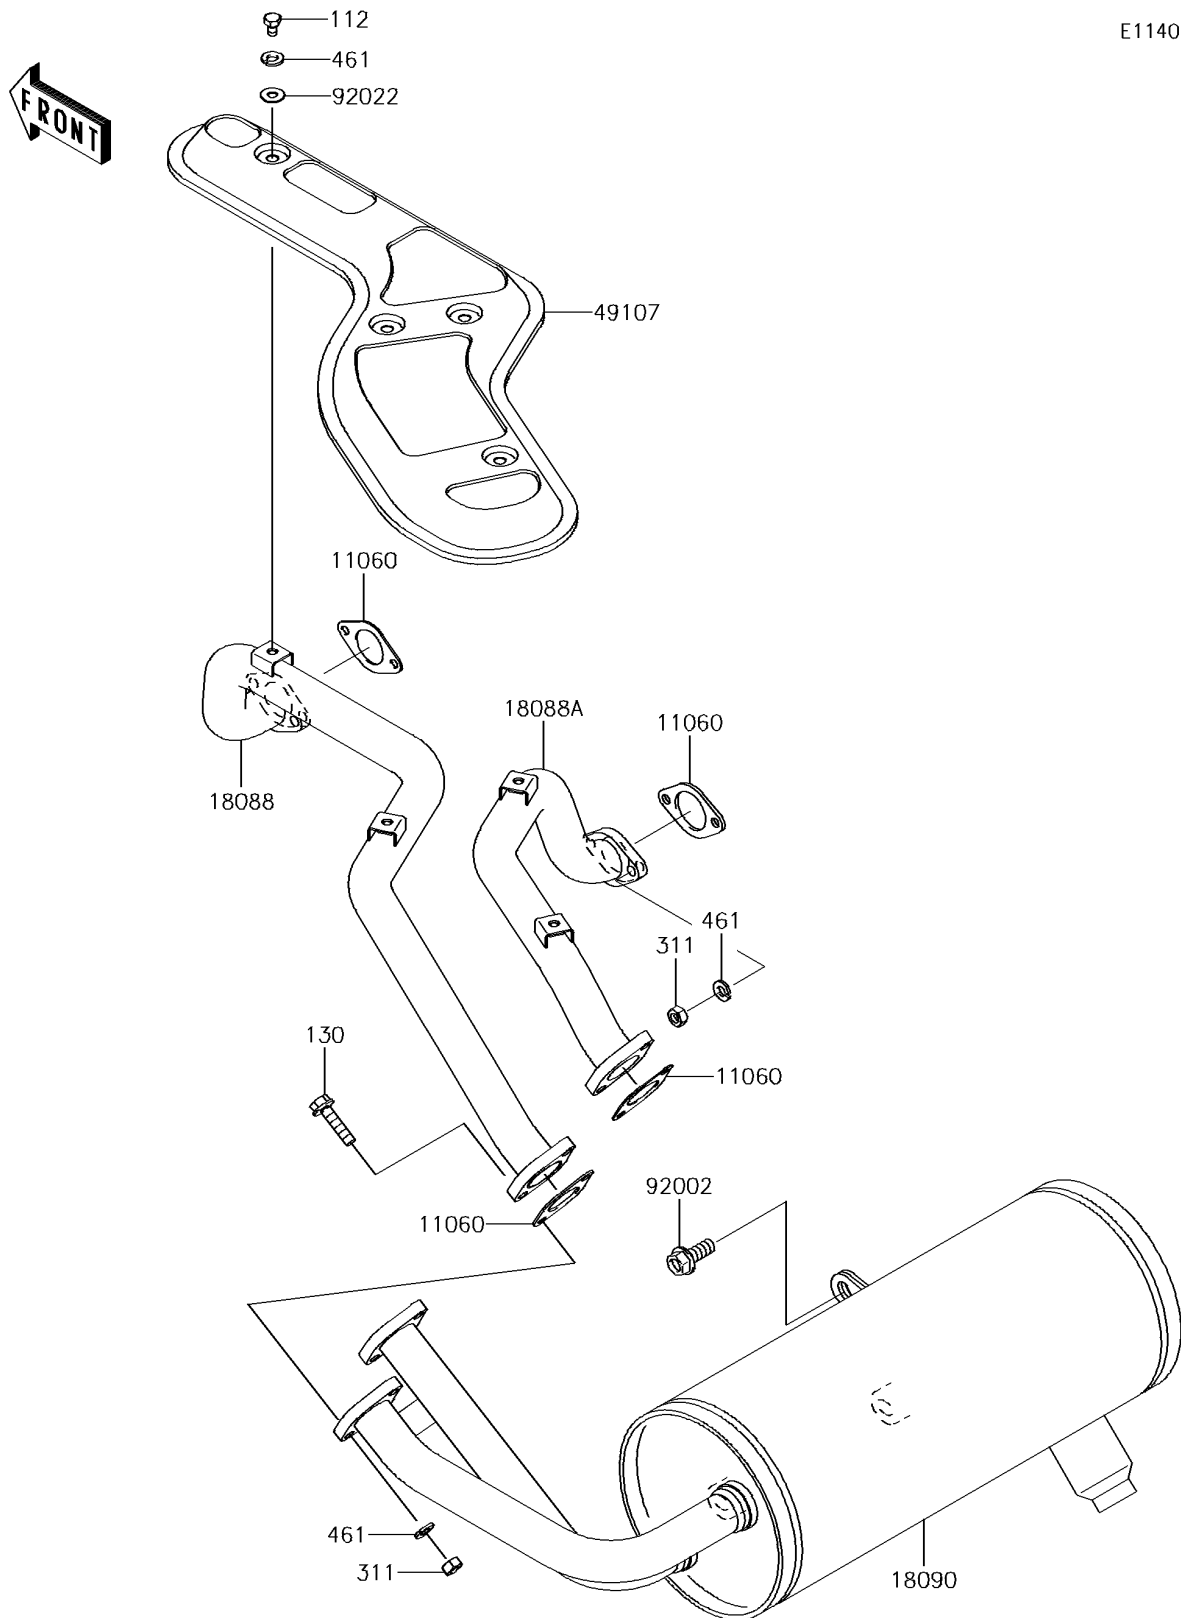

2016 MULE™ 4000

PARTS DIAGRAM

Muffler(s)

E1140