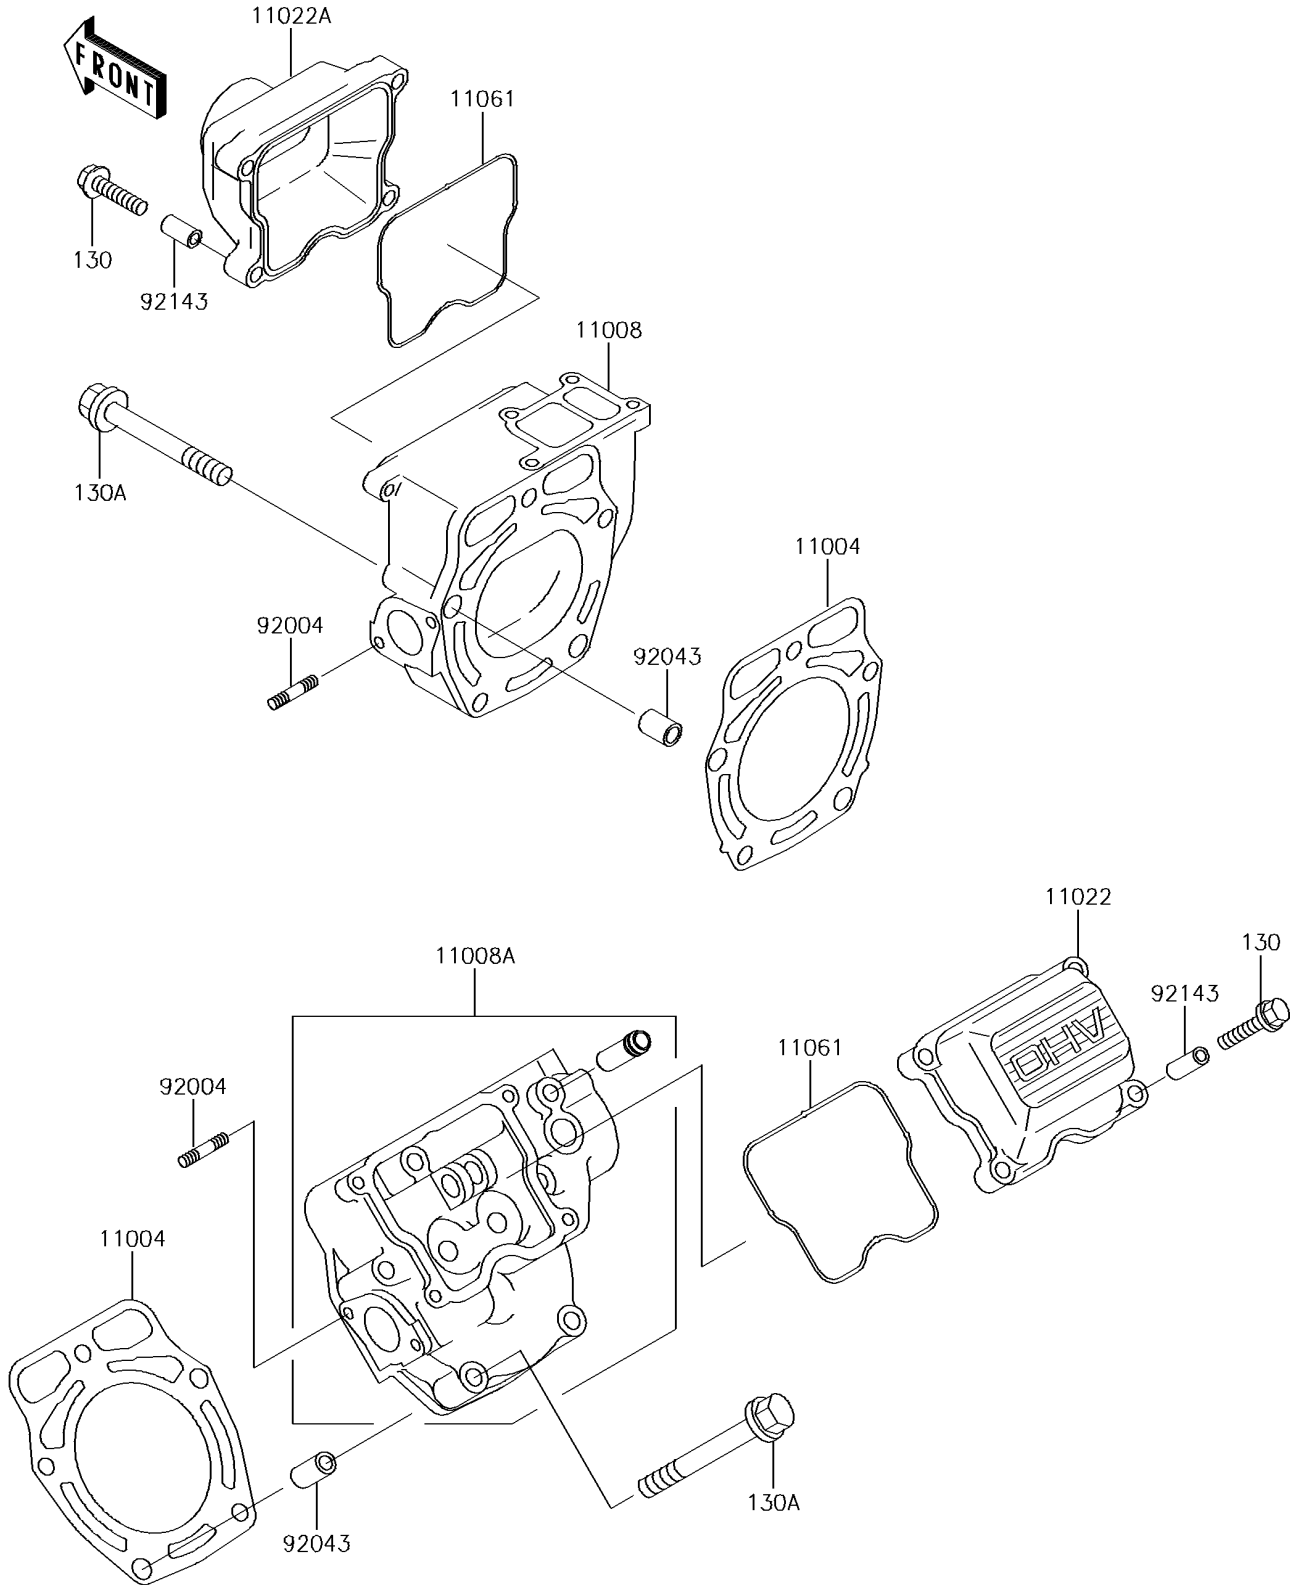

2016 MULE™ 4000

PARTS DIAGRAM

Cylinder Head

E1111

2016 MULE™ 4000

PARTS LIST

Cylinder Head

ITEM NAME	PART NUMBER	QUANTITY
GASKET-HEAD (Ref # 11004)	11004-2107	2
HEAD-COMP-CYLINDER,#1 (Ref # 11008)	11008-0820	1
HEAD-COMP-CYLINDER,#2 (Ref # 11008A)	11008-6046	1
CASE-ROCKER (Ref # 11022)	11022-2056	1
CASE-ROCKER (Ref # 11022A)	11022-2068	1
GASKET,ROCKER CASE (Ref # 11061)	11061-2182	2
STUD,6X20 (Ref # 92004)	92004-2142	4
PIN,DOWEL,10X14 (Ref # 92043)	92043-1037	4
COLLAR (Ref # 92143)	92143-2010	8
BOLT-FLANGED,6X25 (Ref # 130)	130BA0625	8
BOLT-FLANGED,8X65 (Ref # 130A)	130BA0865	10