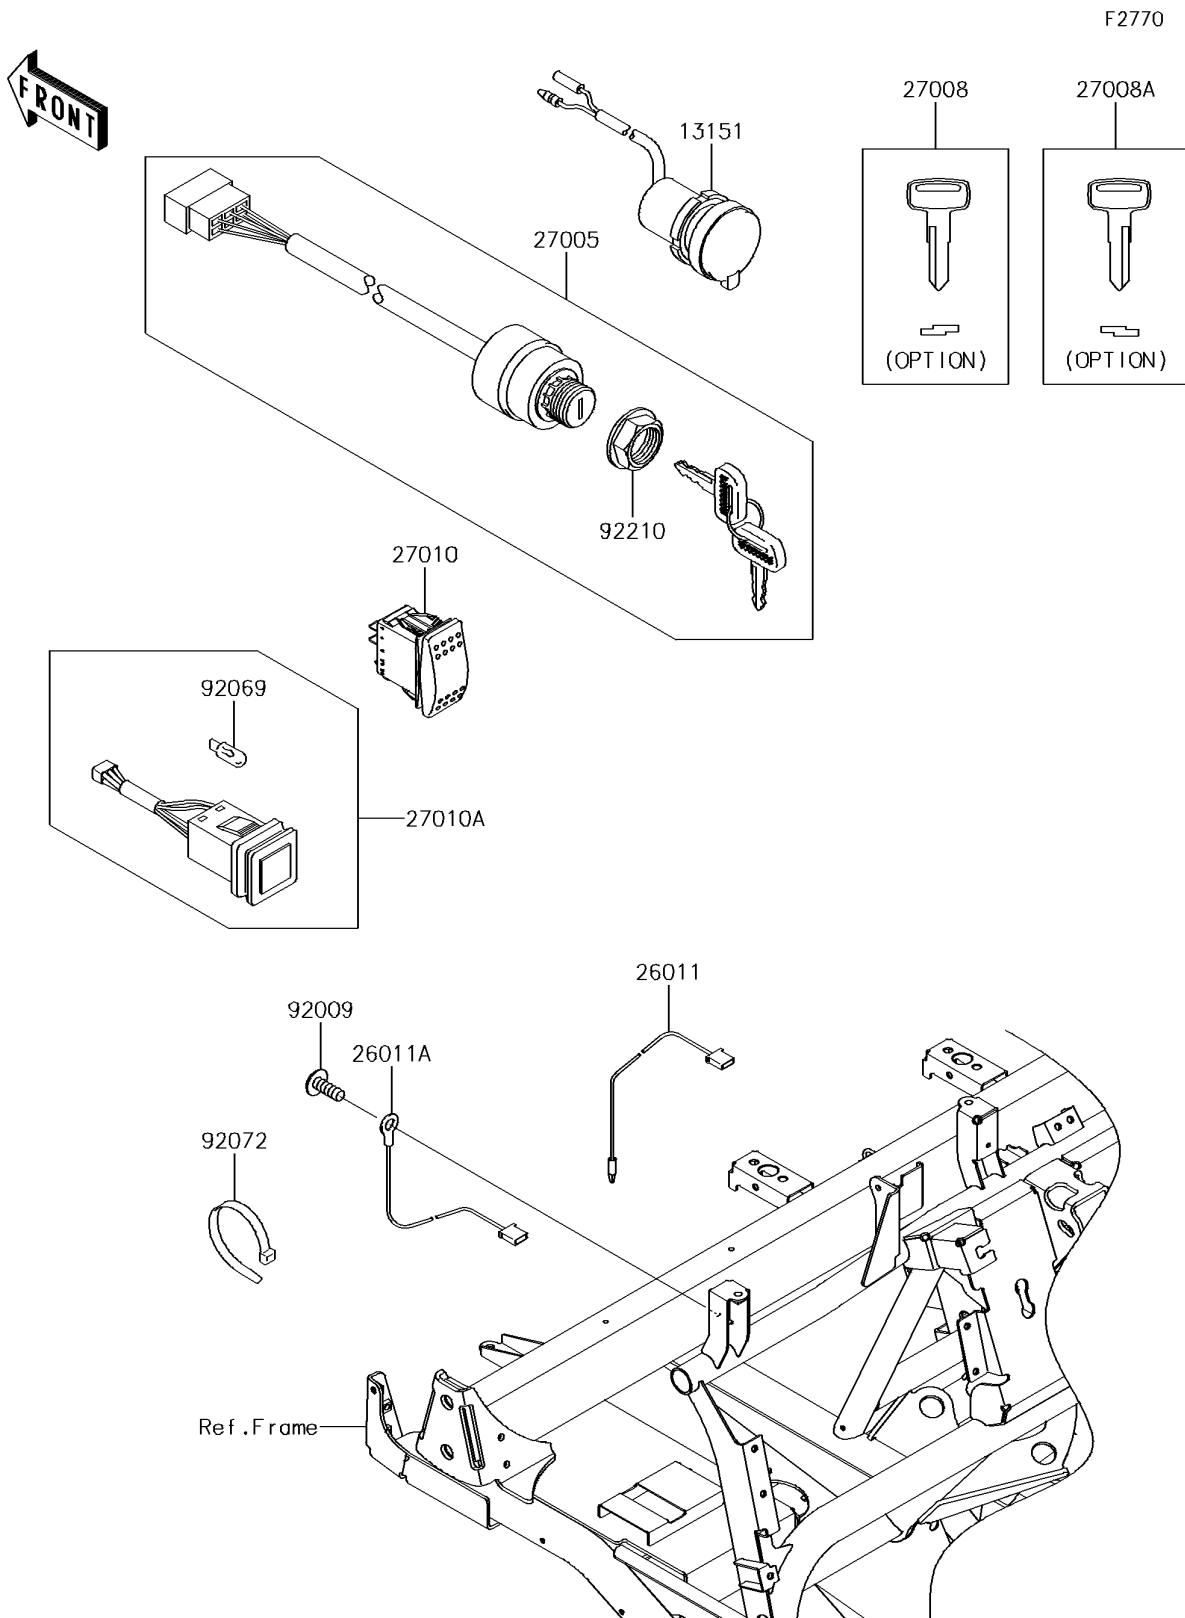

2016 MULE™ 4010 4x4

PARTS DIAGRAM

Ignition Switch

2016 MULE™ 4010 4x4

PARTS LIST

Ignition Switch

ITEM NAME

PART NUMBER

QUANTITY
