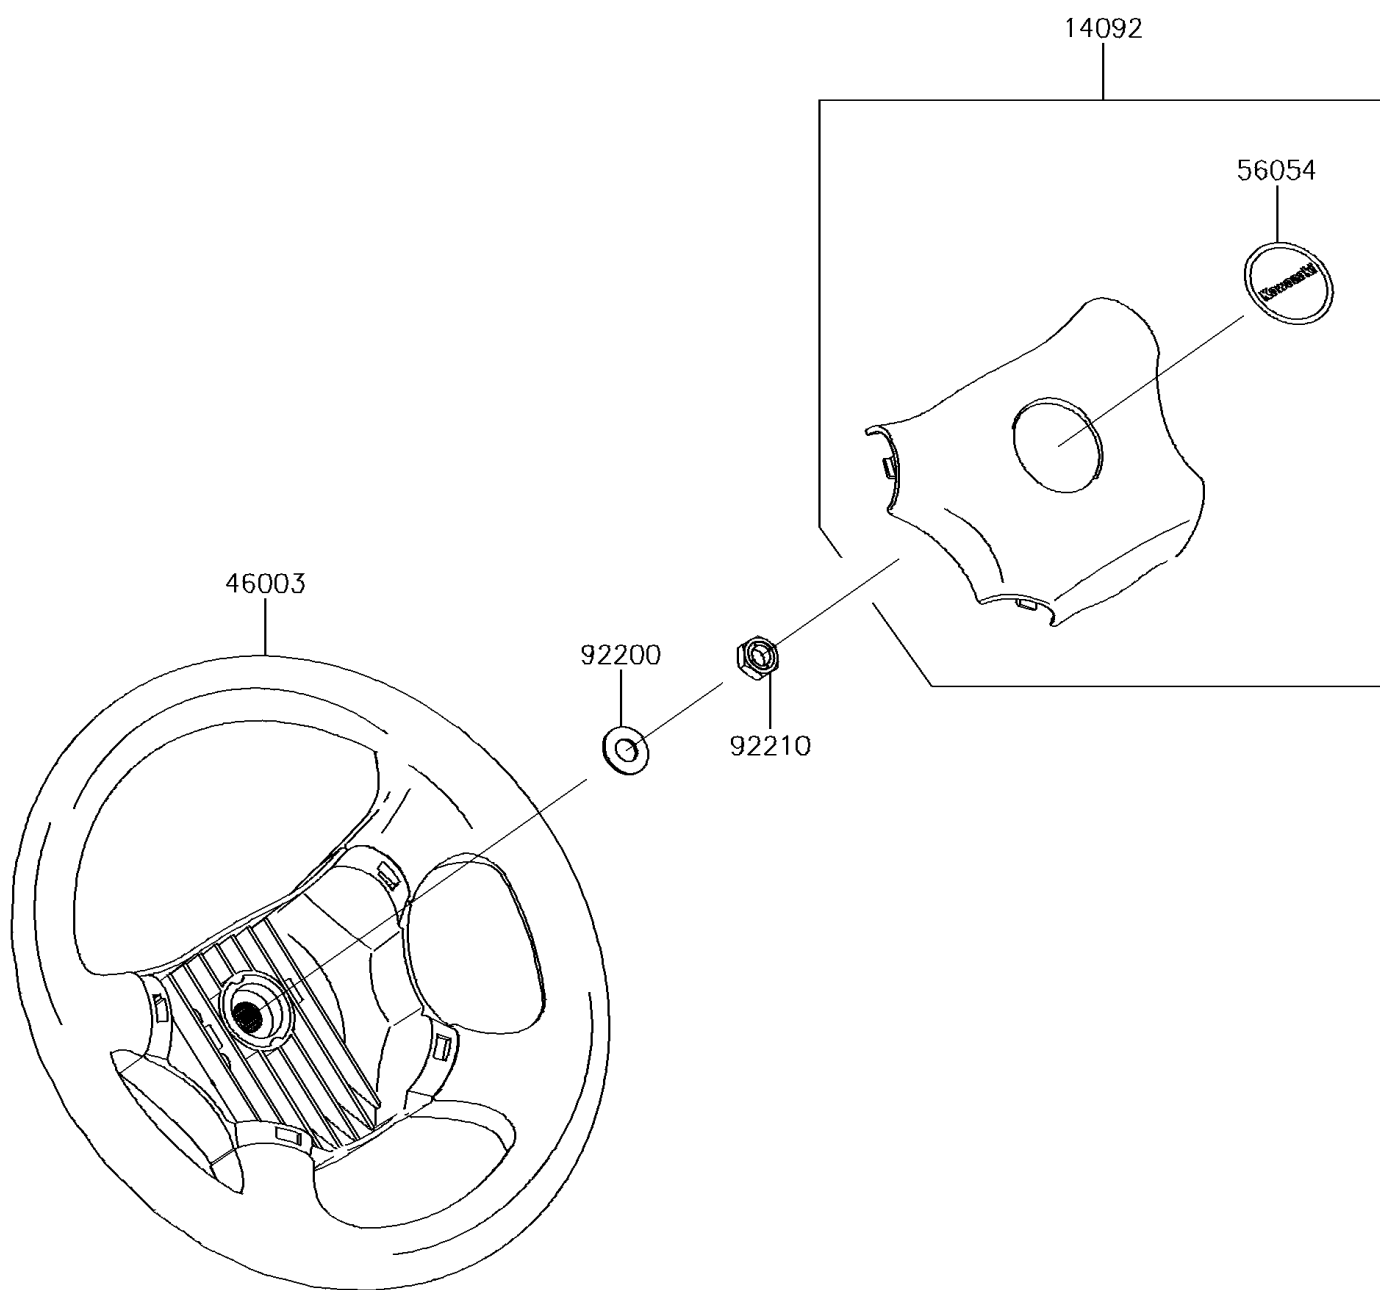

2016 MULE™ 4010 4x4

PARTS DIAGRAM

Steering Wheel

F2311

2016 MULE™ 4010 4x4

PARTS LIST

Steering Wheel

ITEM NAME

PART NUMBER

QUANTITY
