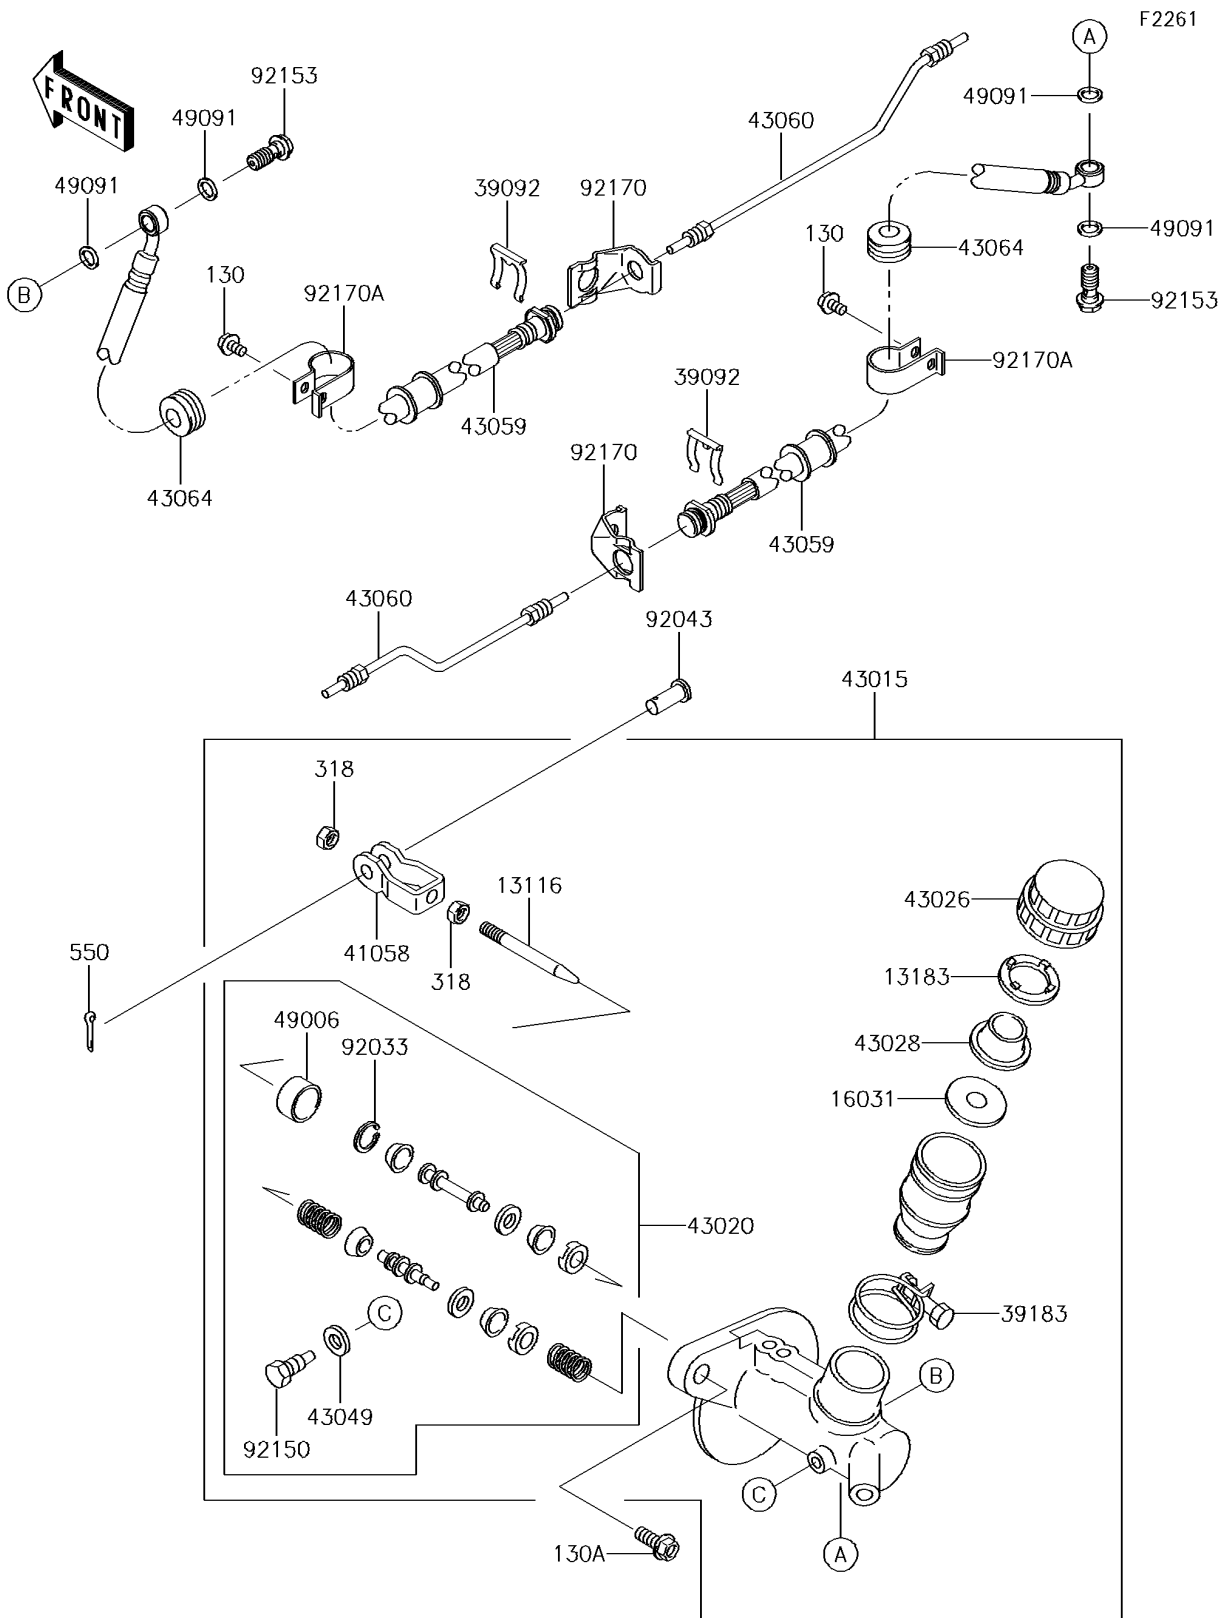

2016 MULE™ 4010 4x4

PARTS DIAGRAM

Master Cylinder

2016 MULE™ 4010 4x4

PARTS LIST

Master Cylinder

ITEM NAME

PART NUMBER

QUANTITY
