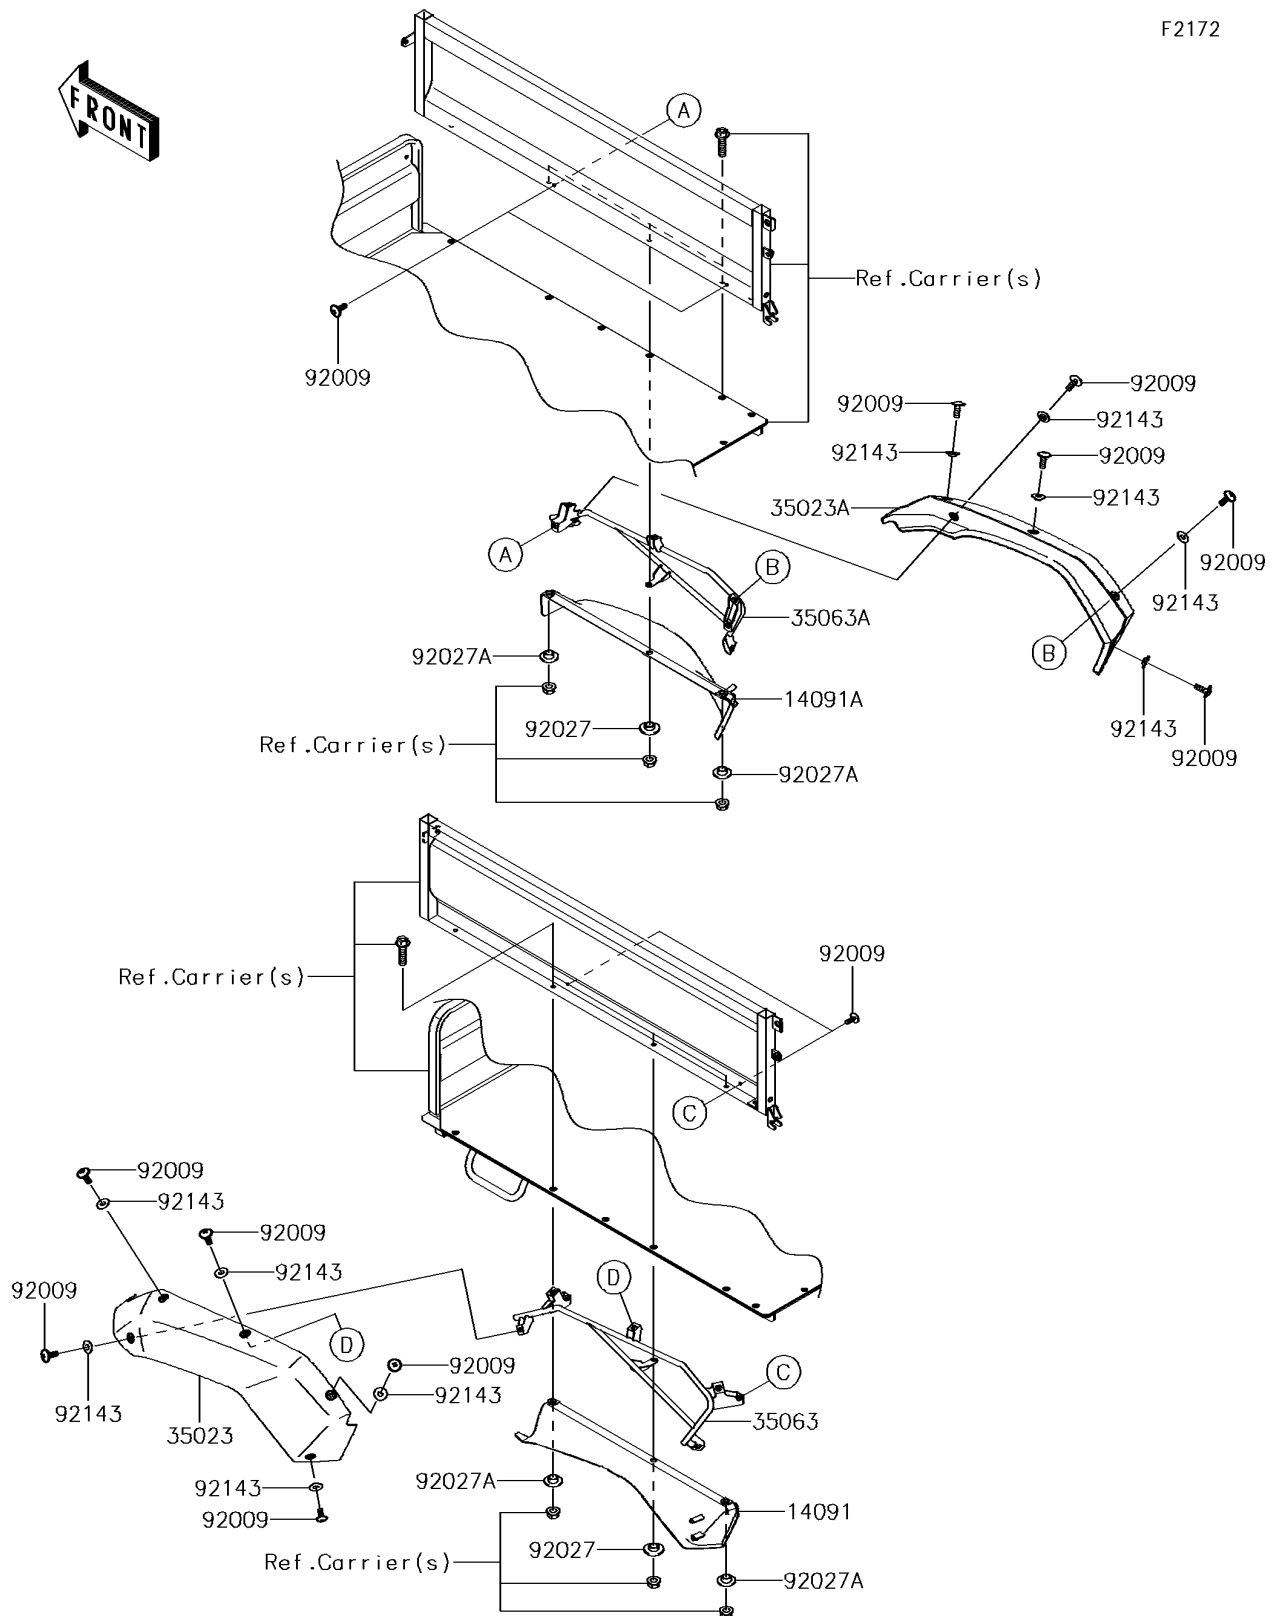

2016 MULE™ 4010 4x4

PARTS DIAGRAM

Rear Fender(s)

F2172

2016 MULE™ 4010 4x4

PARTS LIST

Rear Fender(s)

ITEM NAME

PART NUMBER

QUANTITY
