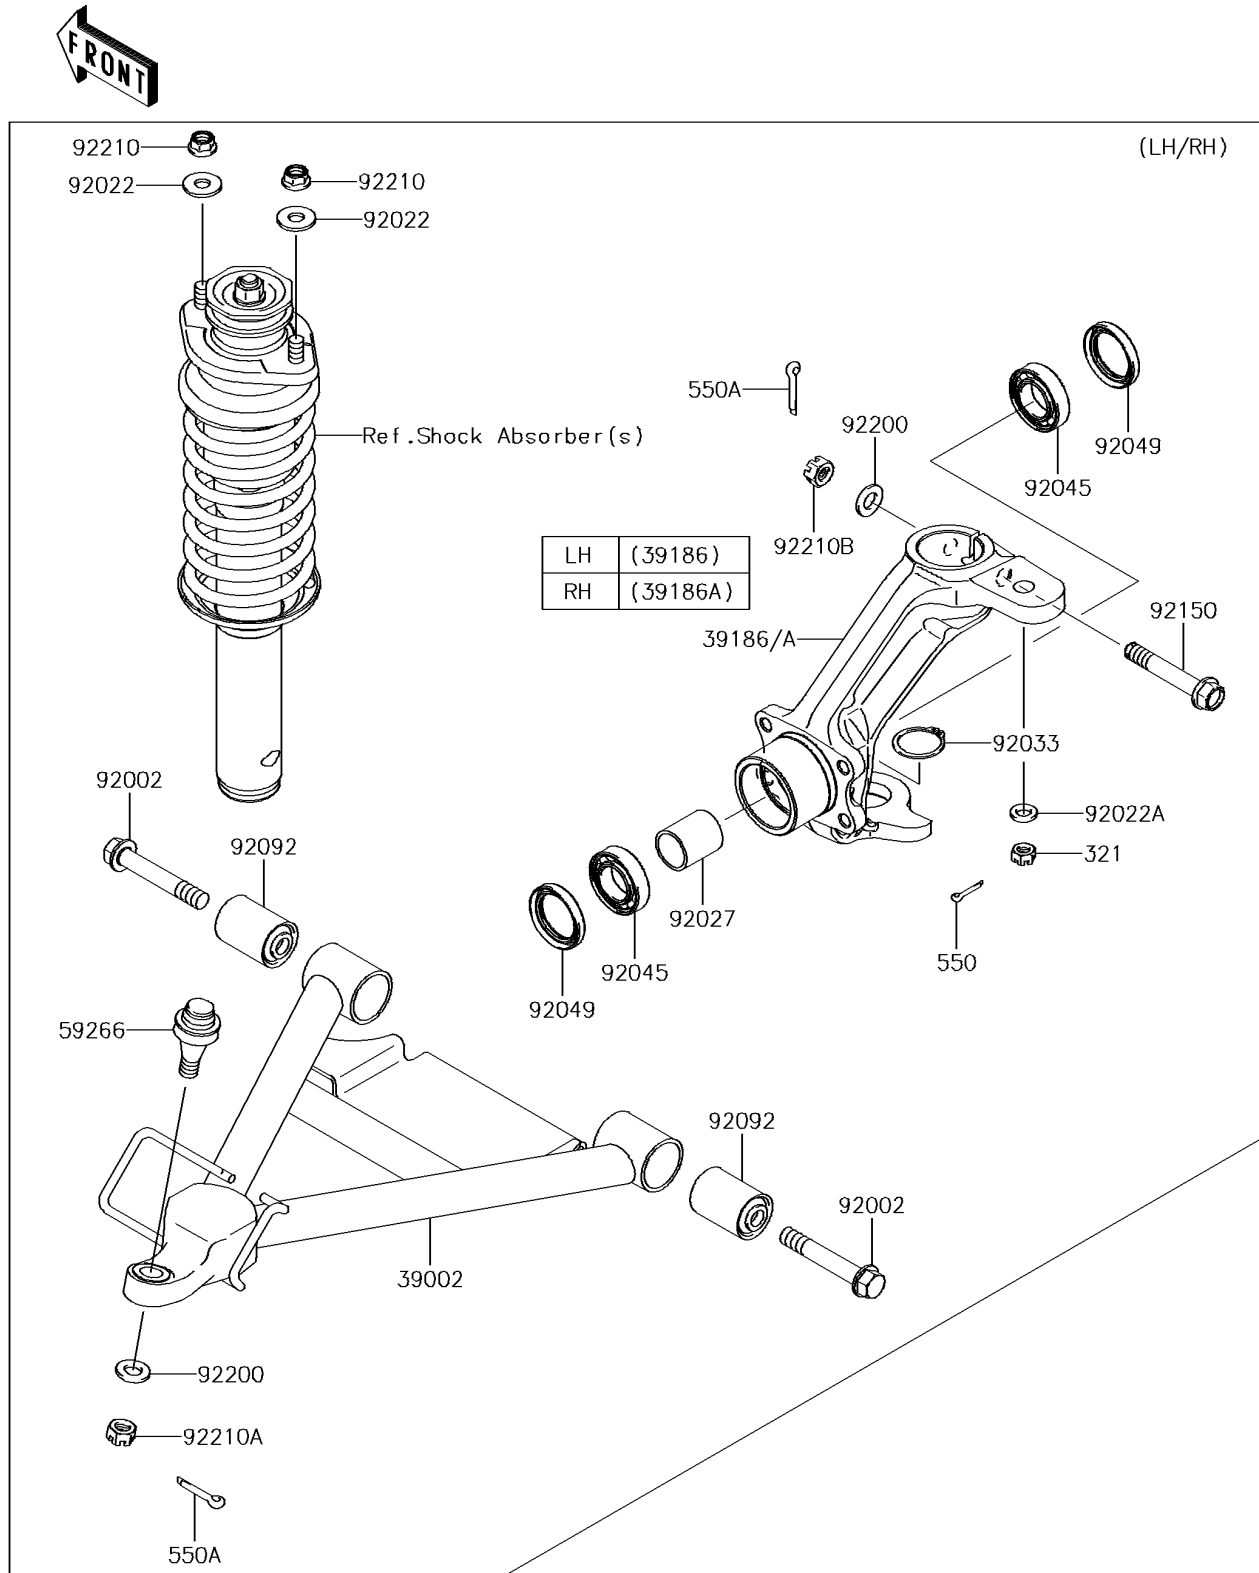

## PARTS DIAGRAM

# 2016 MULE™ 4010 4x4

## PARTS LIST

### Front Suspension

**ITEM NAME**

**PART NUMBER**

**QUANTITY**

---