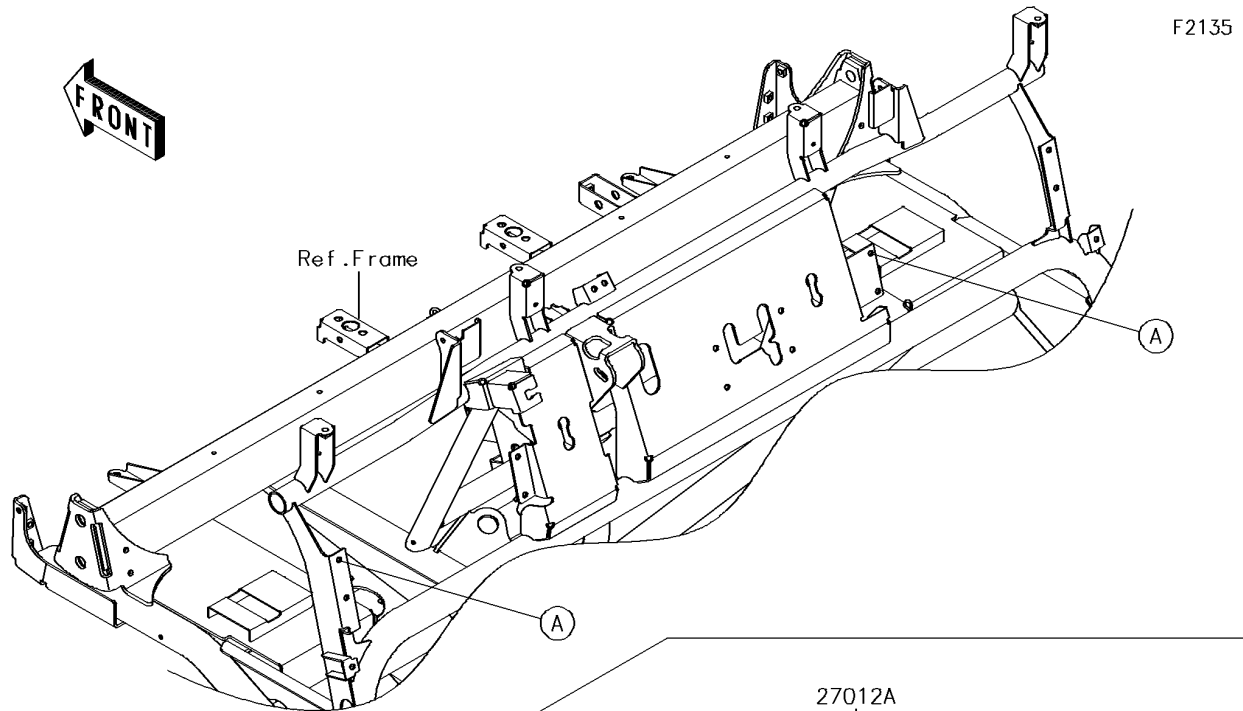

2016 MULE™ 4010 4x4

PARTS DIAGRAM

Front Box

F2135

2016 MULE™ 4010 4x4

PARTS LIST

Front Box

ITEM NAME

PART NUMBER

QUANTITY
