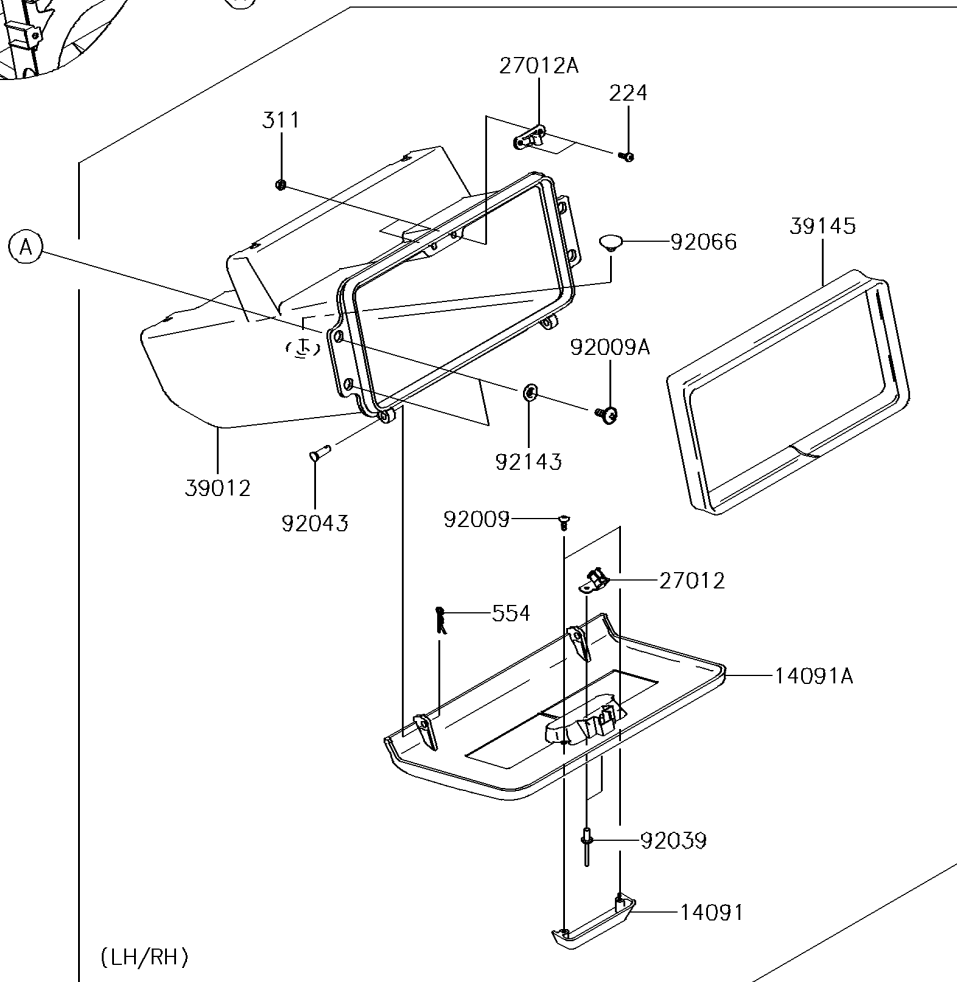

2016 MULE™ 4010 4x4

PARTS DIAGRAM

Front Box

F2135

2016 MULE™ 4010 4x4

PARTS LIST

Front Box

ITEM NAME

PART NUMBER

QUANTITY
