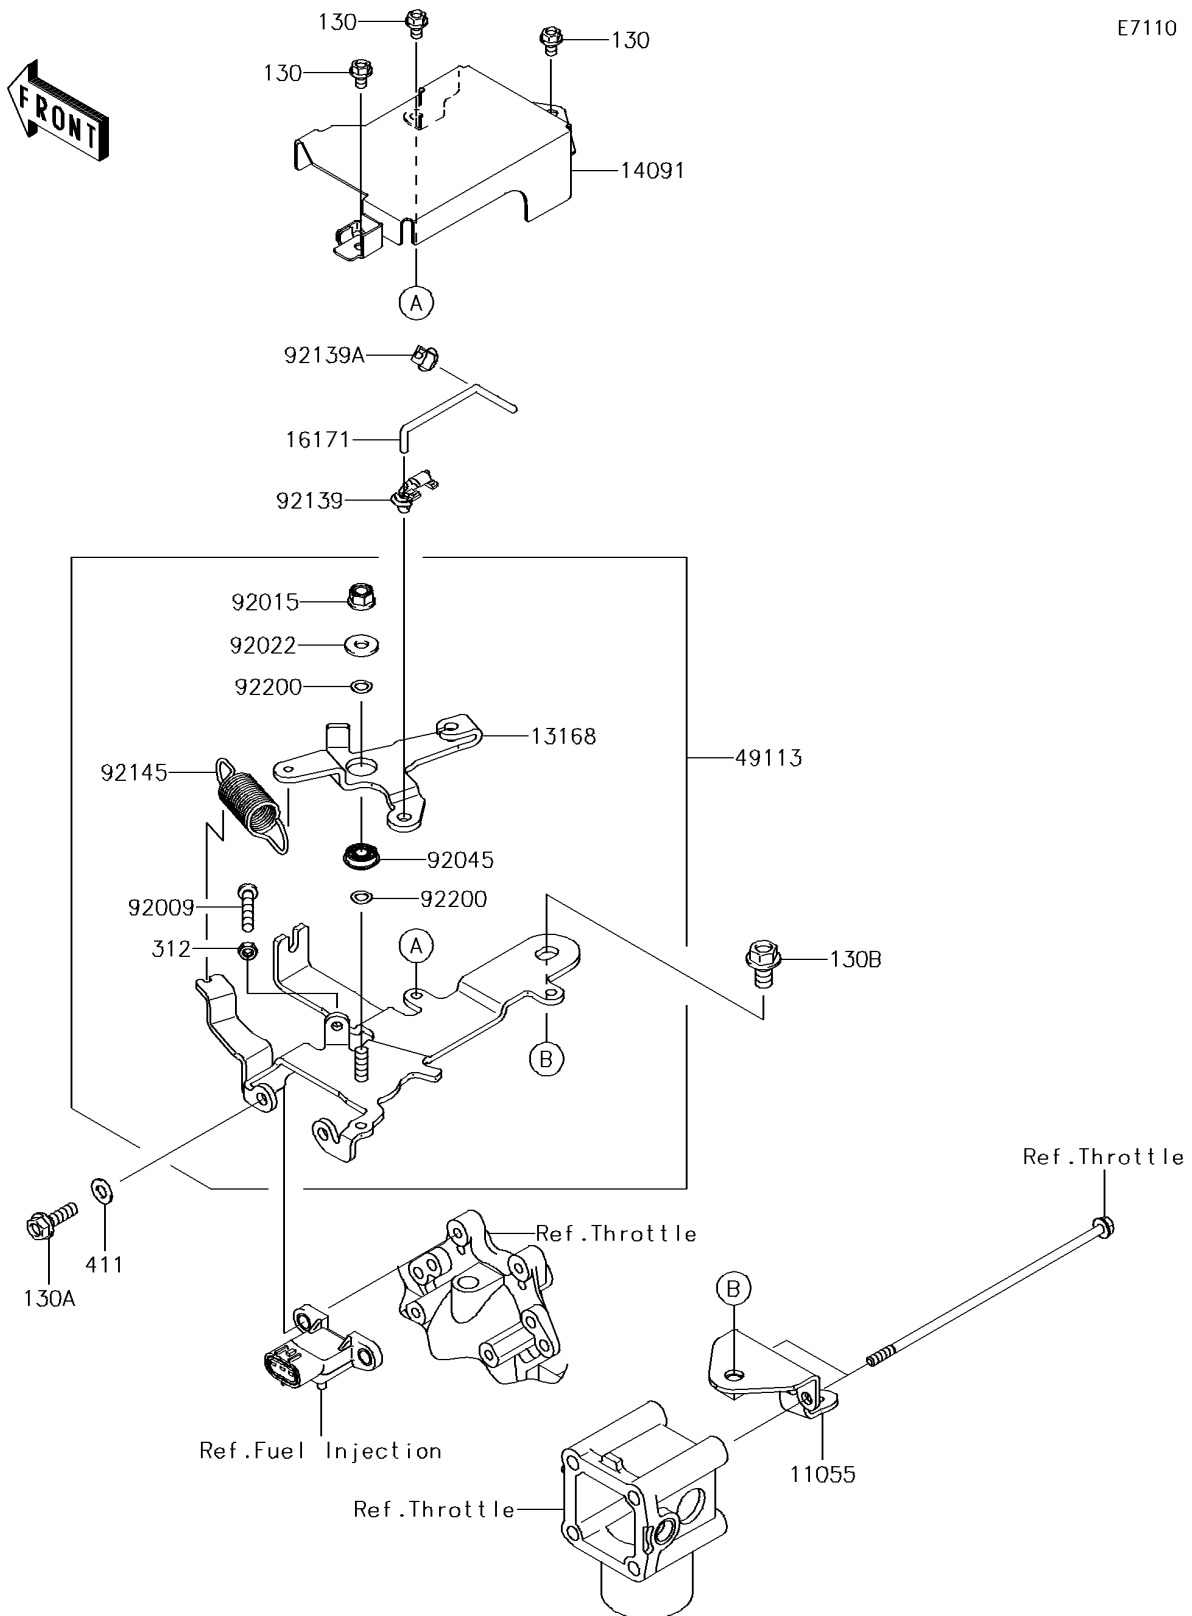

2016 MULE™ 4010 4x4

PARTS DIAGRAM

Control

E7110

2016 MULE™ 4010 4x4

PARTS LIST

Control

ITEM NAME

PART NUMBER

QUANTITY
