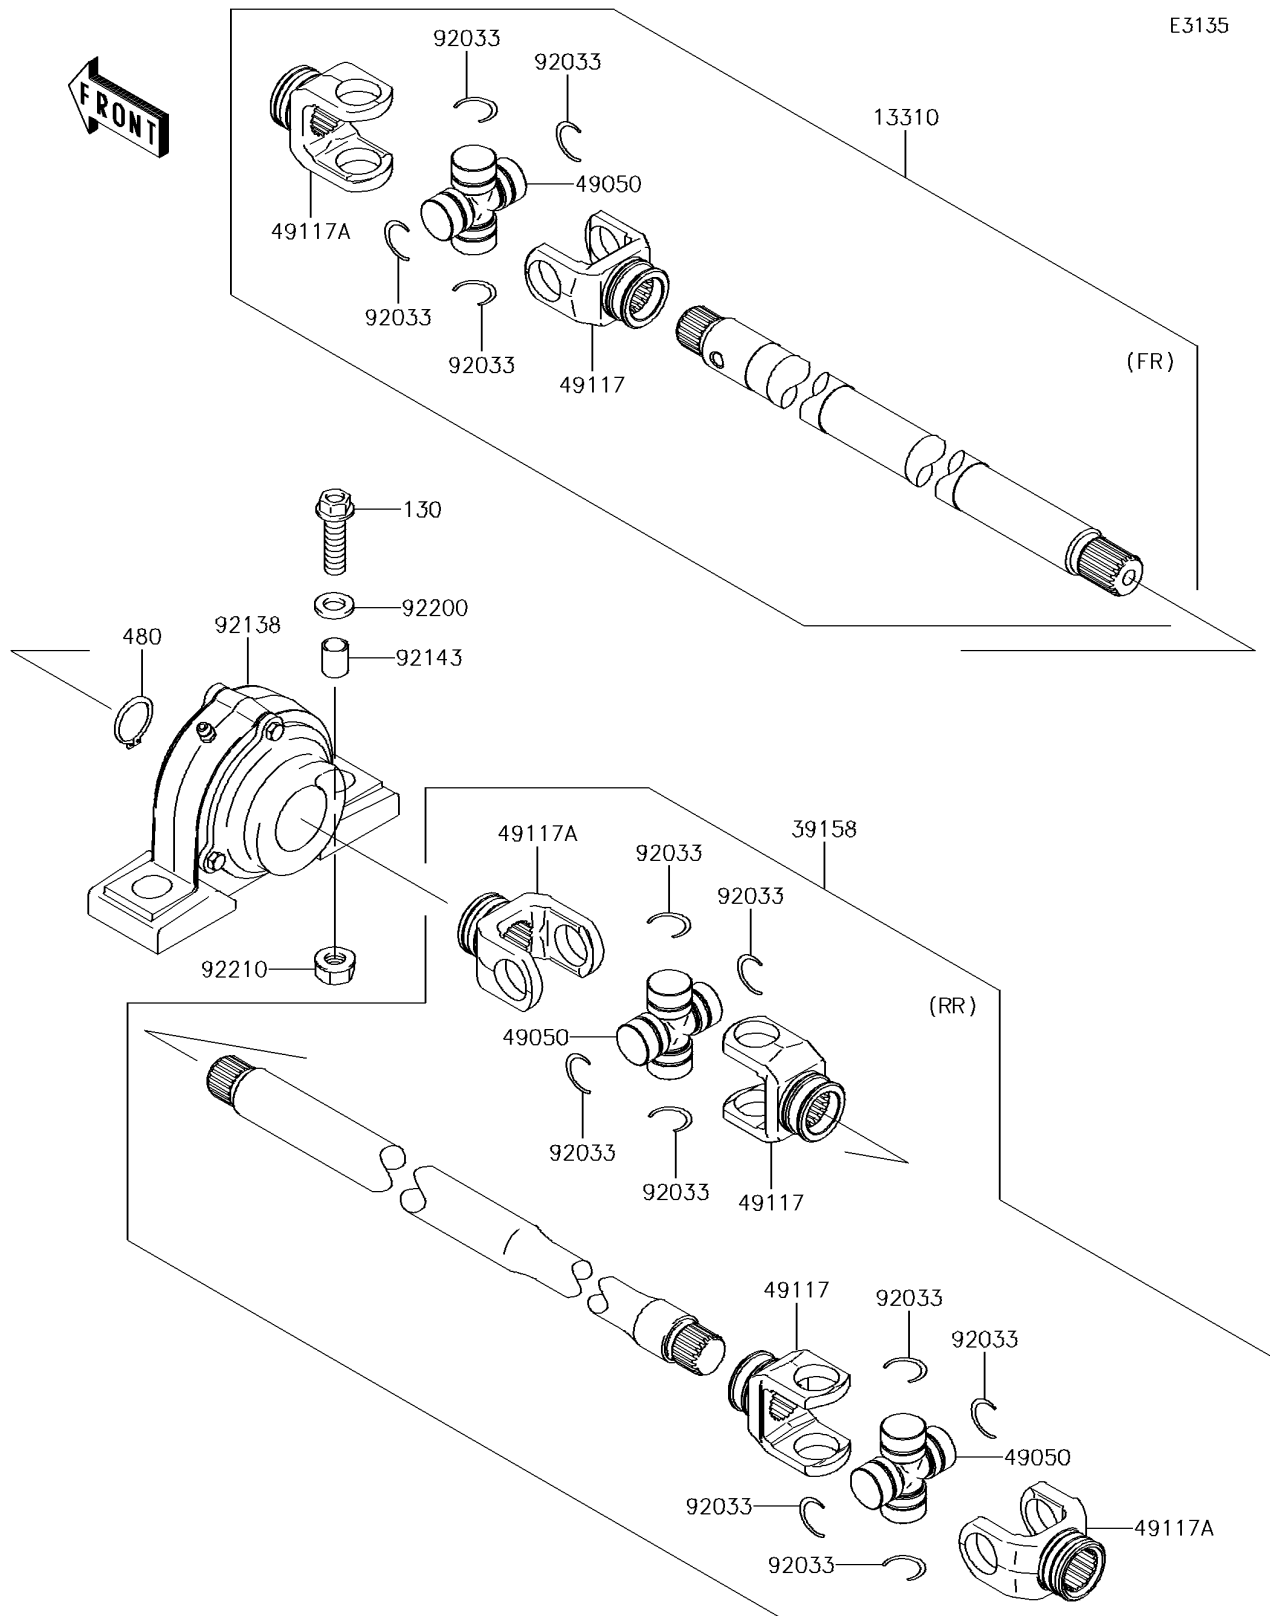

2014 MULE™ 4010 4x4

PARTS DIAGRAM

Drive Shaft-Propeller

E3135

2014 MULE™ 4010 4x4

PARTS LIST

Drive Shaft-Propeller

ITEM NAME

PART NUMBER

QUANTITY
