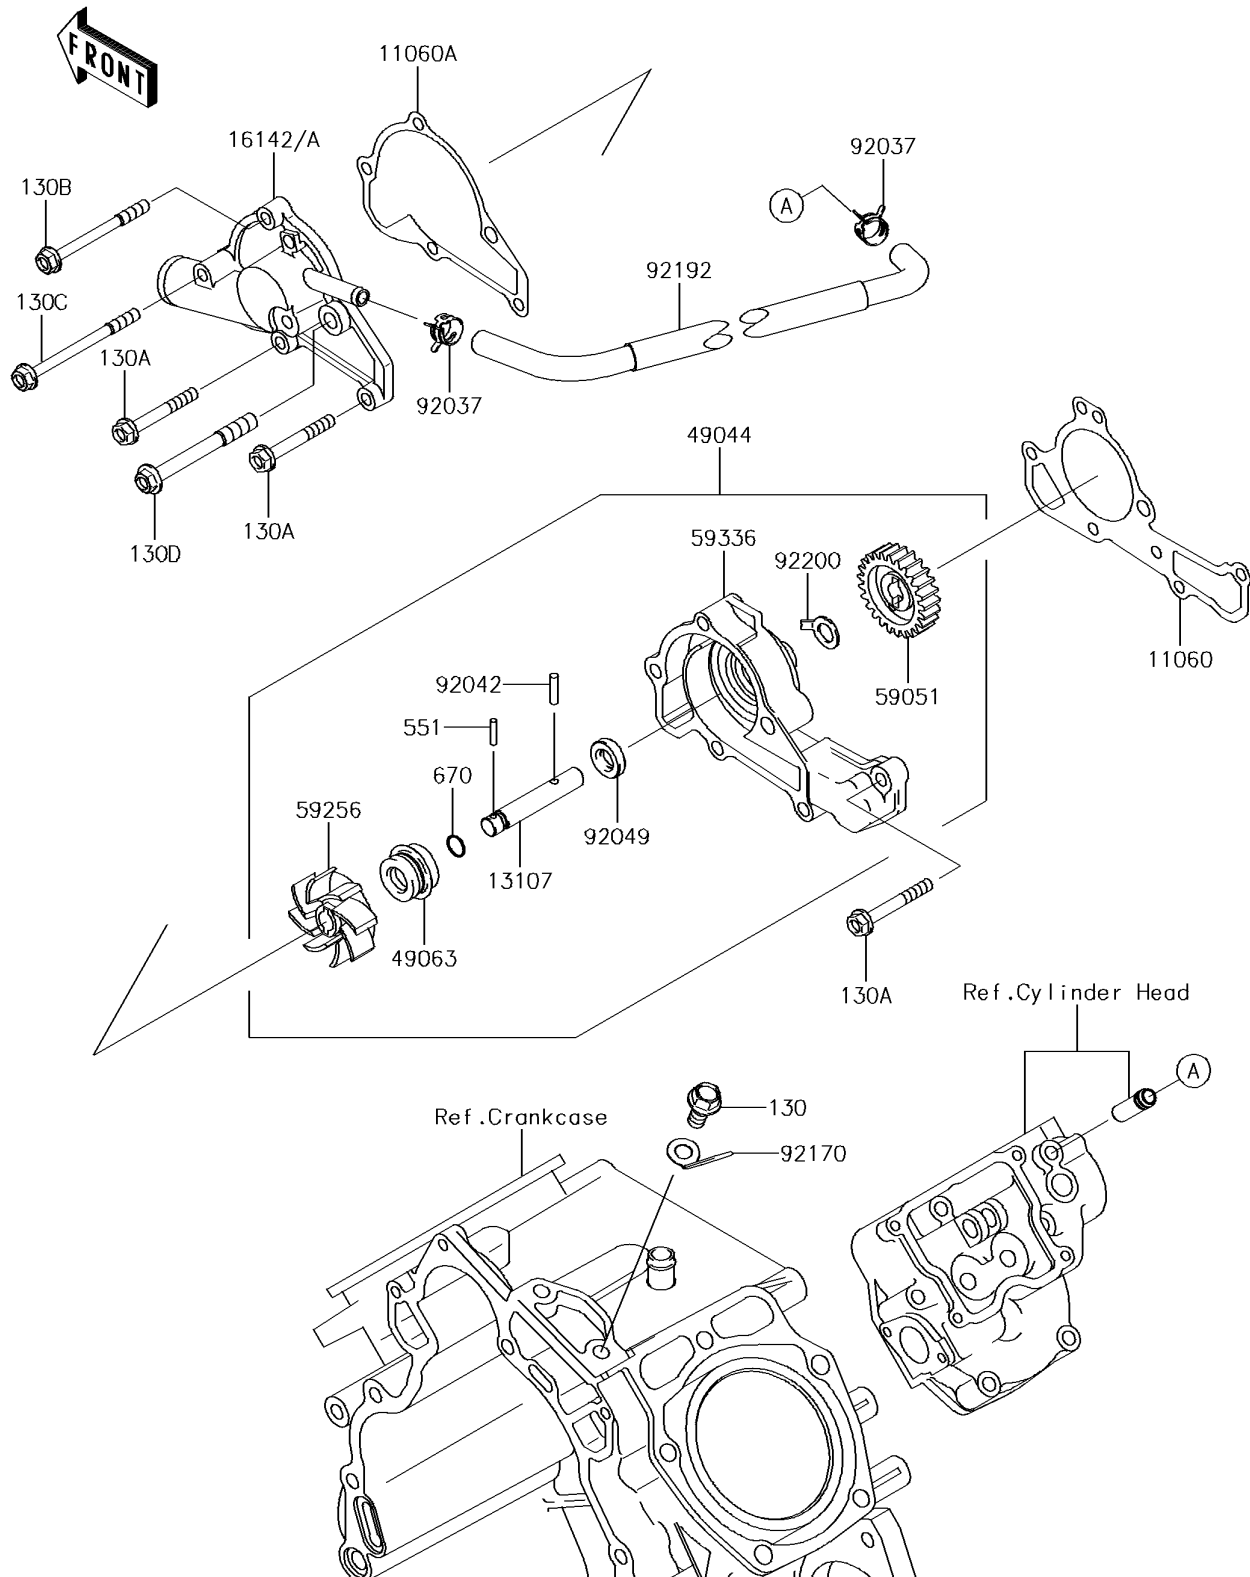

2016 MULE™ 4010 4x4

PARTS DIAGRAM

Water Pump

E3031

2016 MULE™ 4010 4x4

PARTS LIST

Water Pump

ITEM NAME

PART NUMBER

QUANTITY
