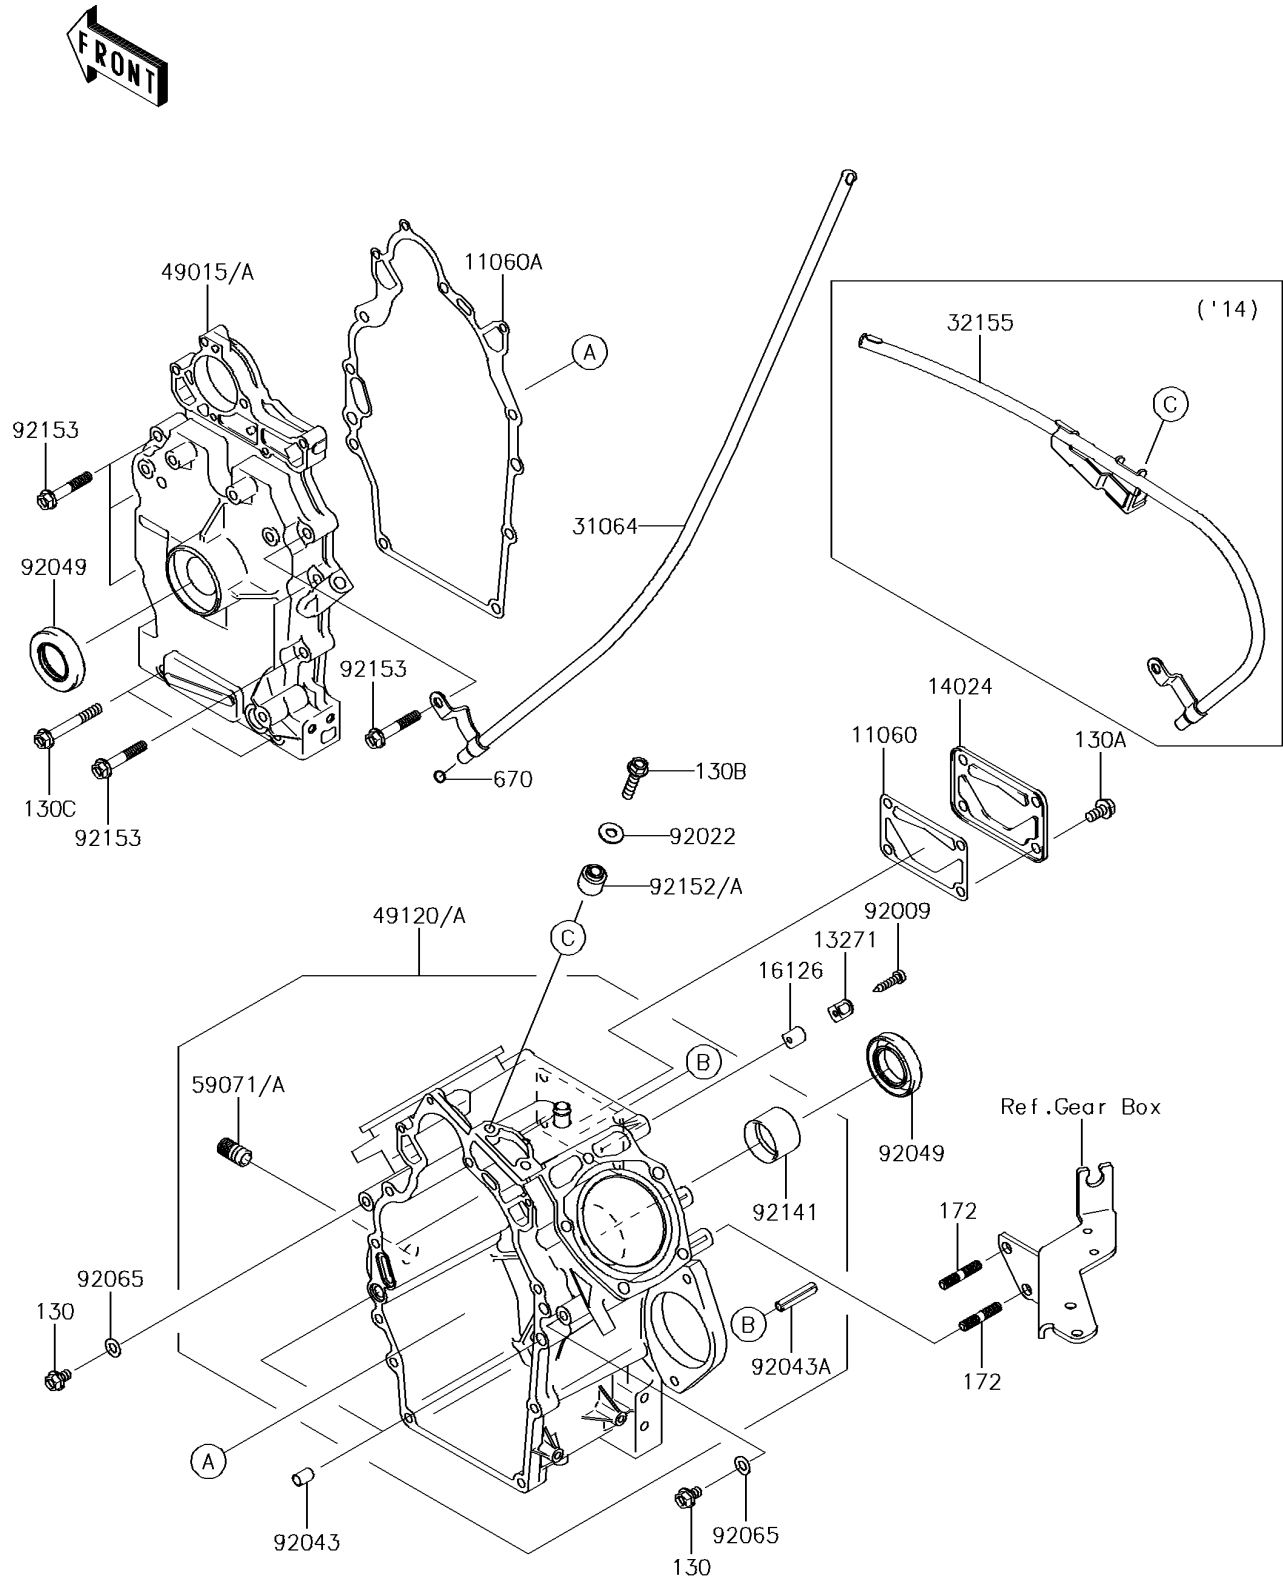

2017 MULE™ 4010 4x4

PARTS DIAGRAM

Crankcase

E1411

2017 MULE™ 4010 4x4

PARTS LIST

Crankcase

ITEM NAME	PART NUMBER	QUANTITY
-----------	-------------	----------
