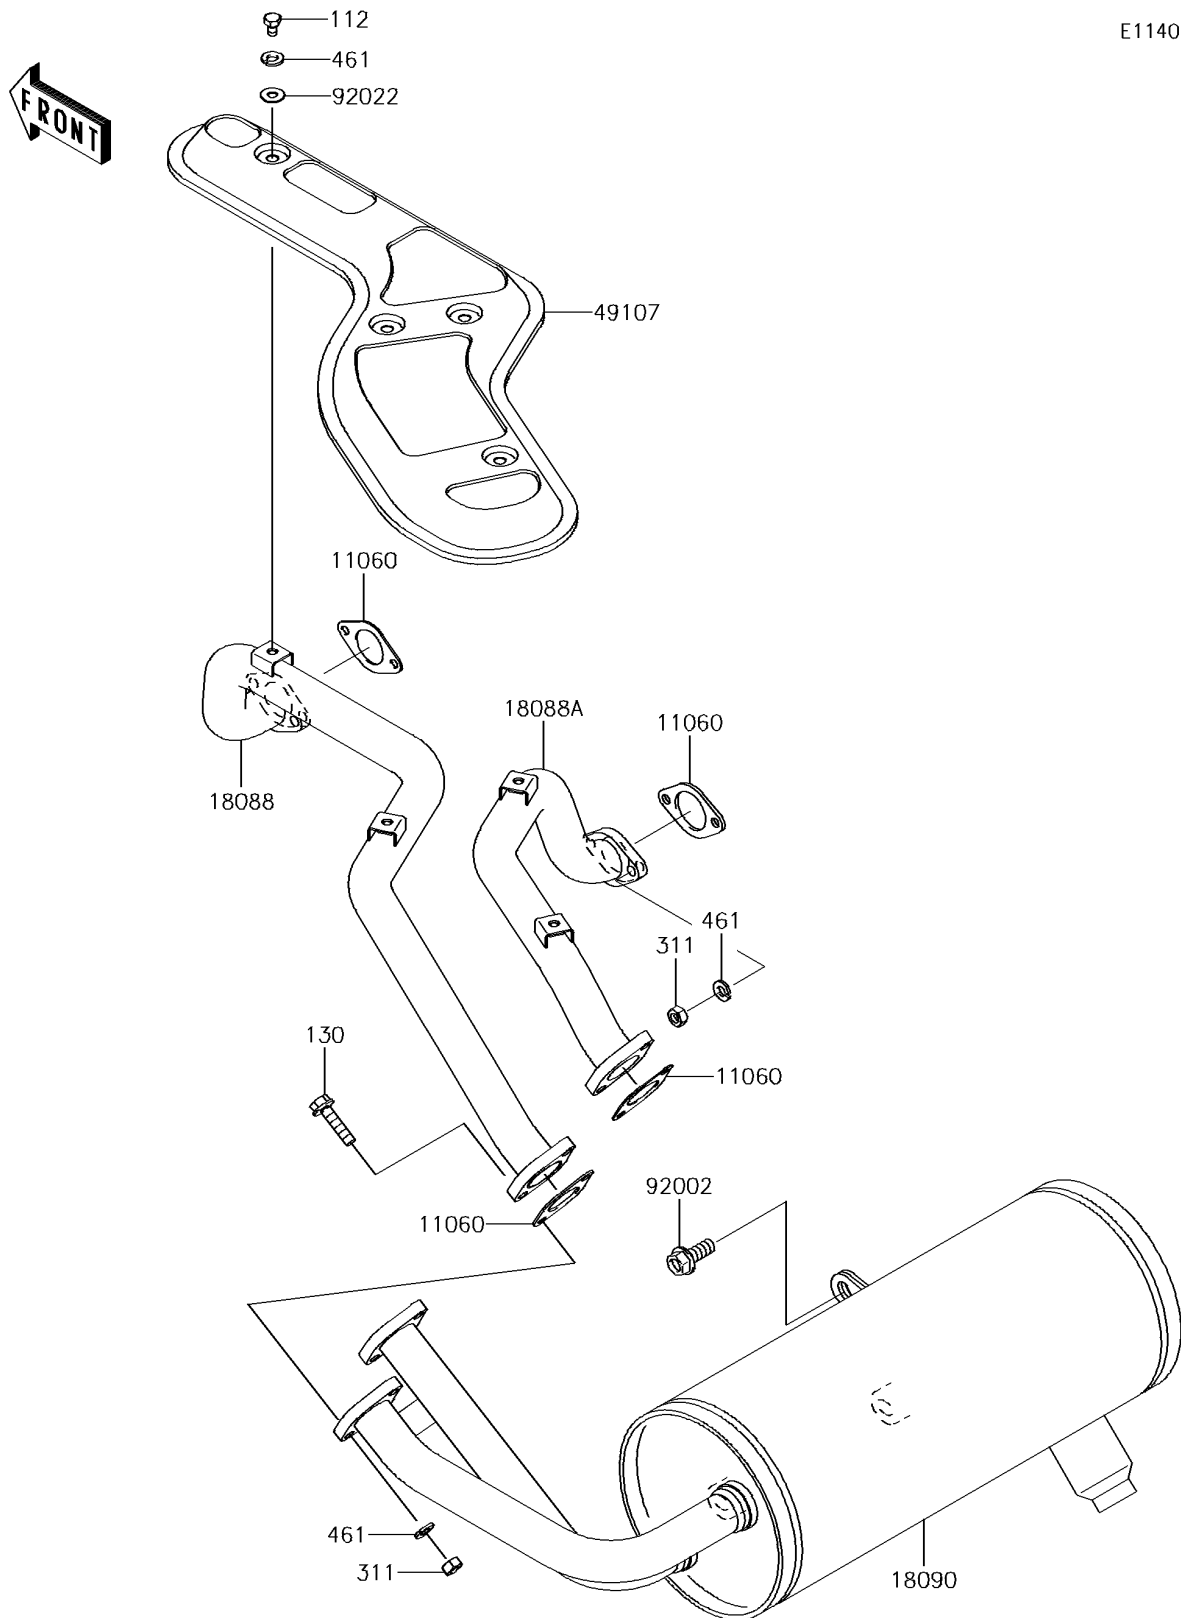

2014 MULE™ 4010 4x4

PARTS DIAGRAM

Muffler(s)

E1140

2014 MULE™ 4010 4x4

PARTS LIST

Muffler(s)

ITEM NAME	PART NUMBER	QUANTITY
GASKET,EXHAUST PIPE (Ref # 11060)	11060-2079	4
PIPE-EXHAUST,FR (Ref # 18088)	18088-0518	1
PIPE-EXHAUST,RR (Ref # 18088A)	18088-0519	1
BODY-COMP-MUFFLER (Ref # 18090)	18090-1912	1
COVER-EXHAUST PIPE (Ref # 49107)	49107-1211	1
BOLT,8X20 (Ref # 92002)	92002-1250	3
WASHER,6.5X16X1.0 (Ref # 92022)	92022-1093	4
BOLT-UPSET,6X10 (Ref # 112)	112BB0610	4
BOLT-FLANGED,6X25 (Ref # 130)	130BA0625	4
NUT-HEX,6MM (Ref # 311)	311BA0600	8
WASHER-SPRING,6MM (Ref # 461)	461DA0600	12