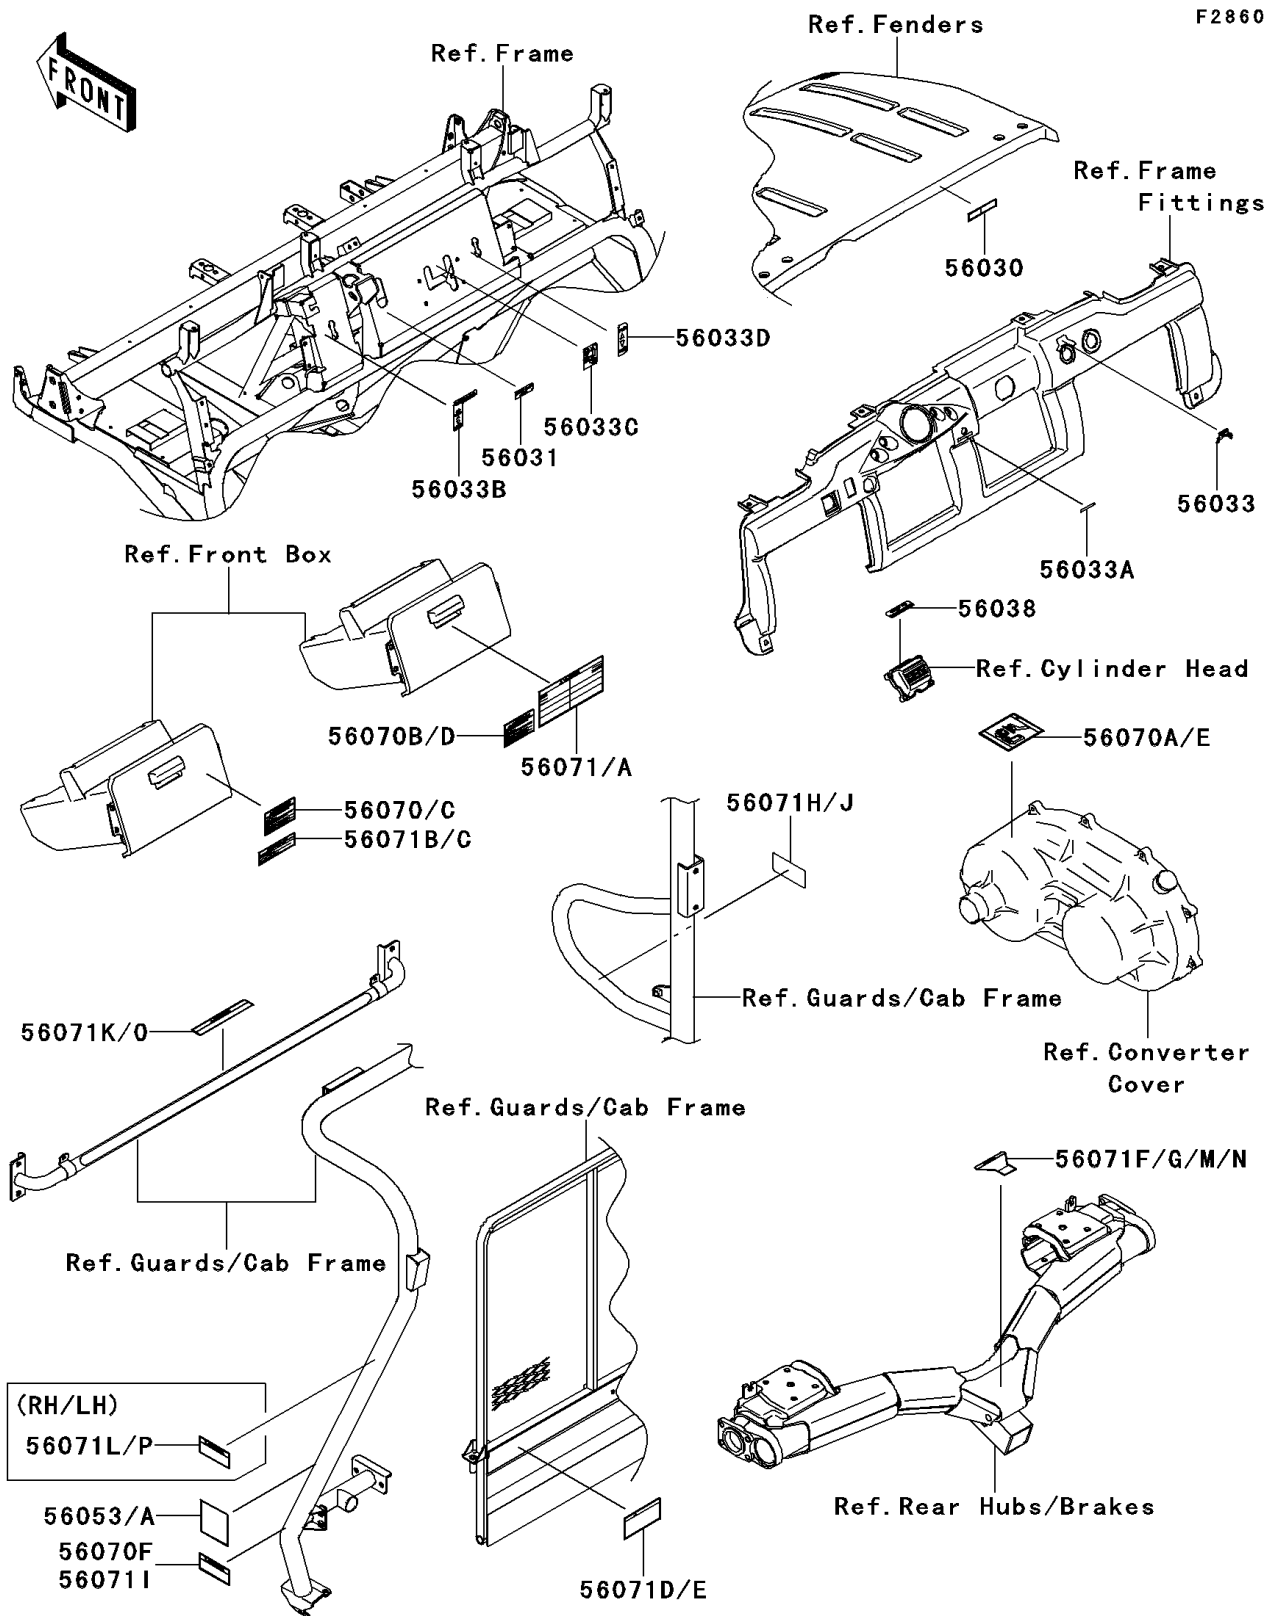

2013 MULE™ 4010 TRANS4x4®

PARTS DIAGRAM

Labels

2013 MULE™ 4010 TRANS4x4®

PARTS LIST

Labels

ITEM NAME

PART NUMBER

QUANTITY
