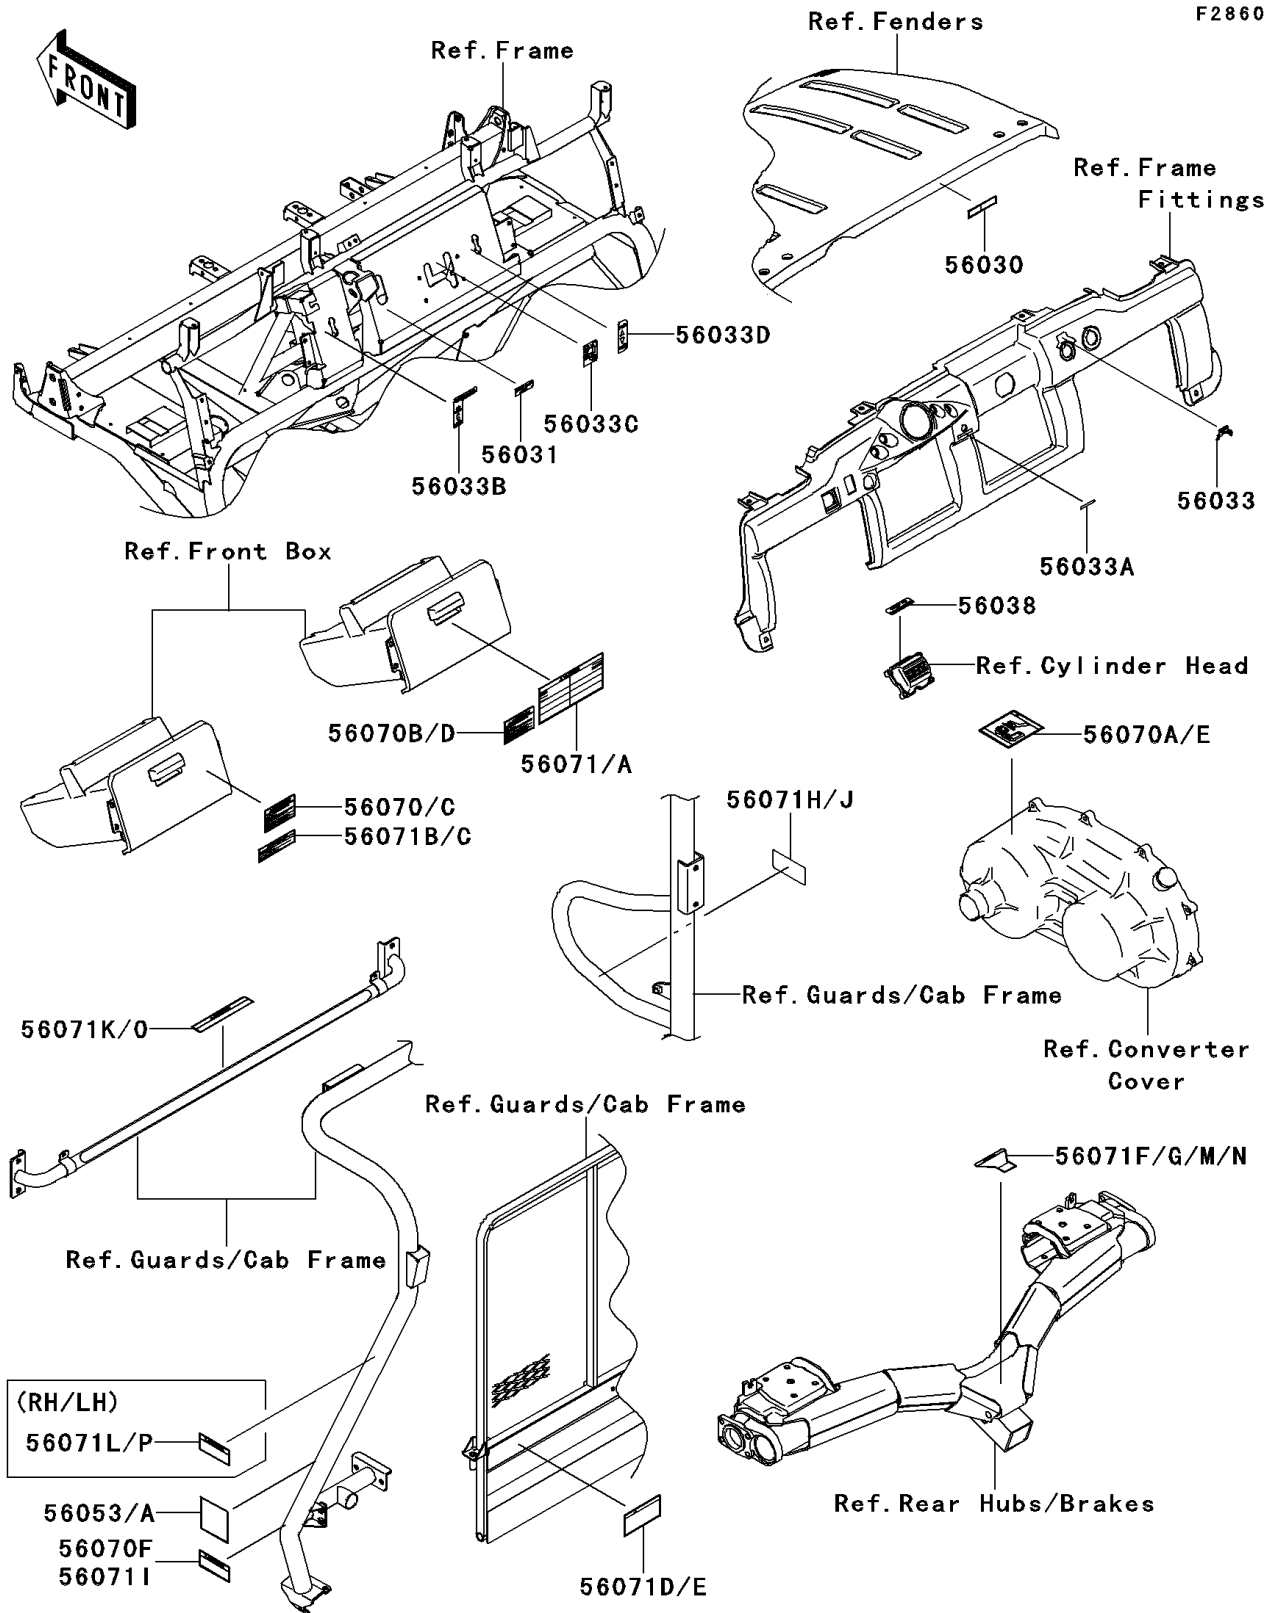

2013 Mule 4010 Trans4x4

PARTS DIAGRAM

Labels

2013 Mule 4010 Trans4x4

PARTS LIST

Labels

ITEM NAME

PART NUMBER

QUANTITY
