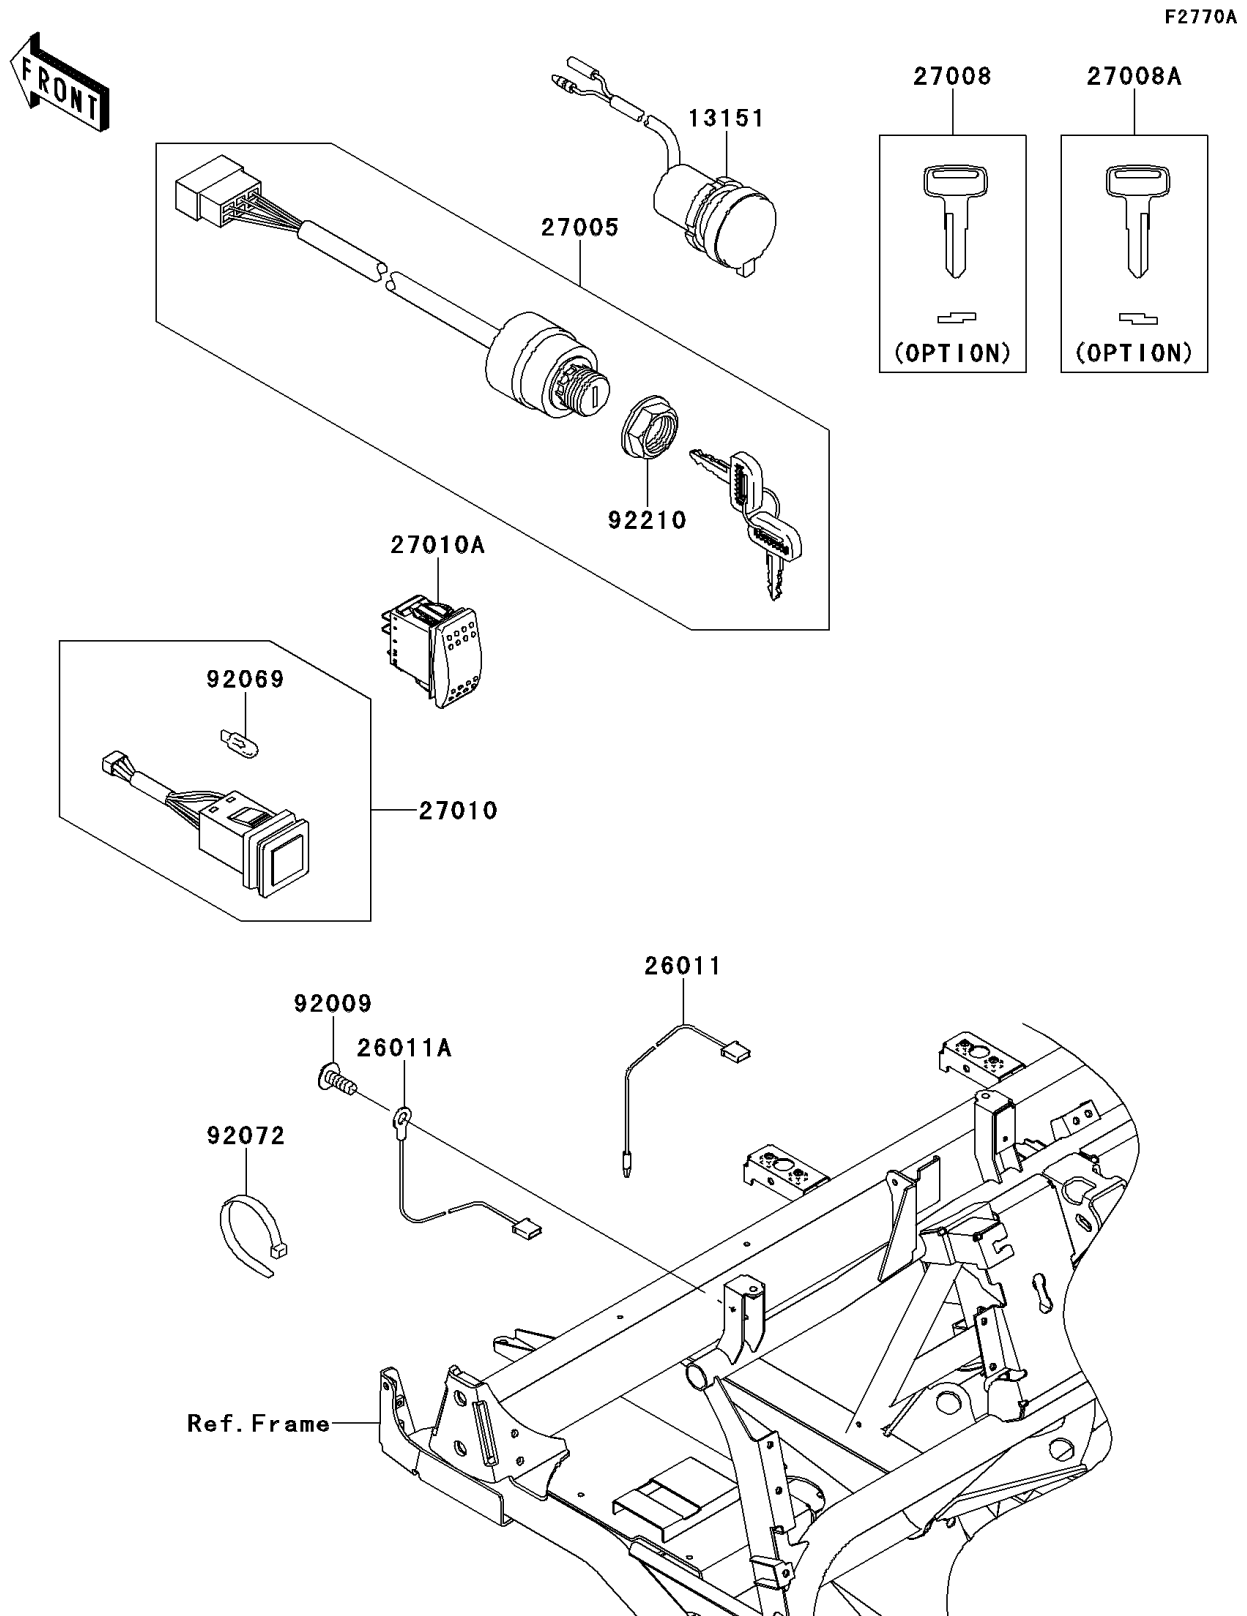

2013 Mule 4010 Trans4x4

PARTS DIAGRAM

Ignition Switch(RDF/RDFA)

2013 Mule 4010 Trans4x4

PARTS LIST

Ignition Switch(RDF/RDFA)

ITEM NAME

PART NUMBER

QUANTITY
