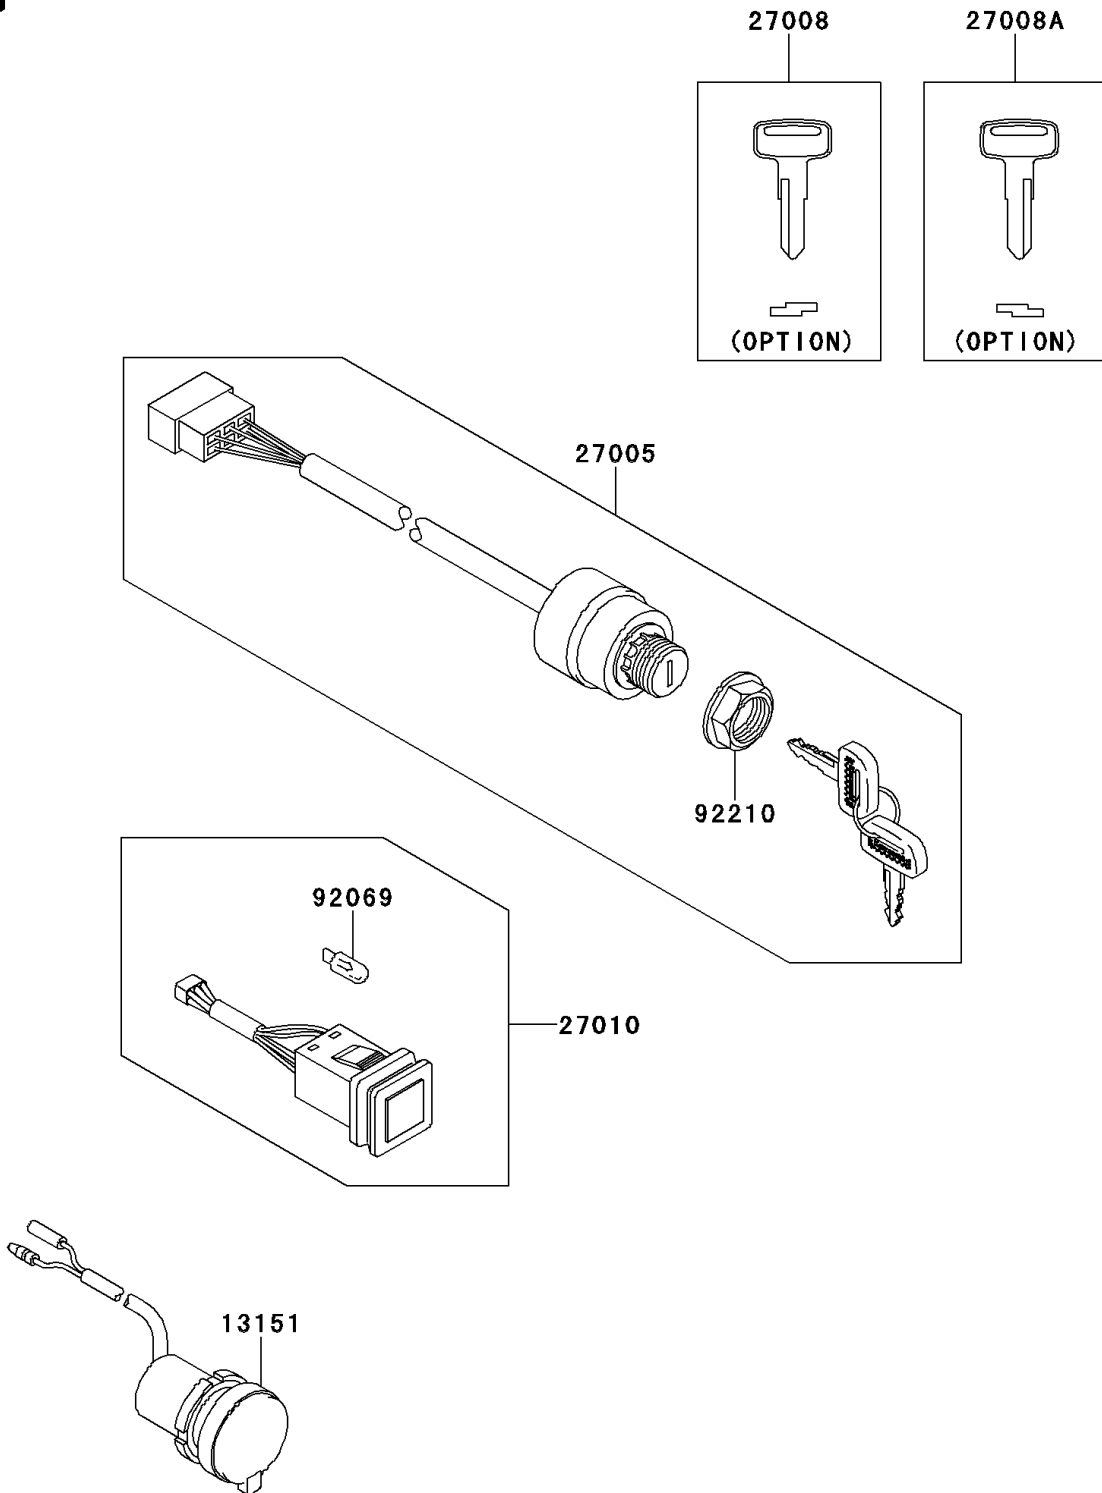

2013 MULE™ 4010 TRANS4x4®

PARTS DIAGRAM

Ignition Switch(RCF/RCFA)

F2770