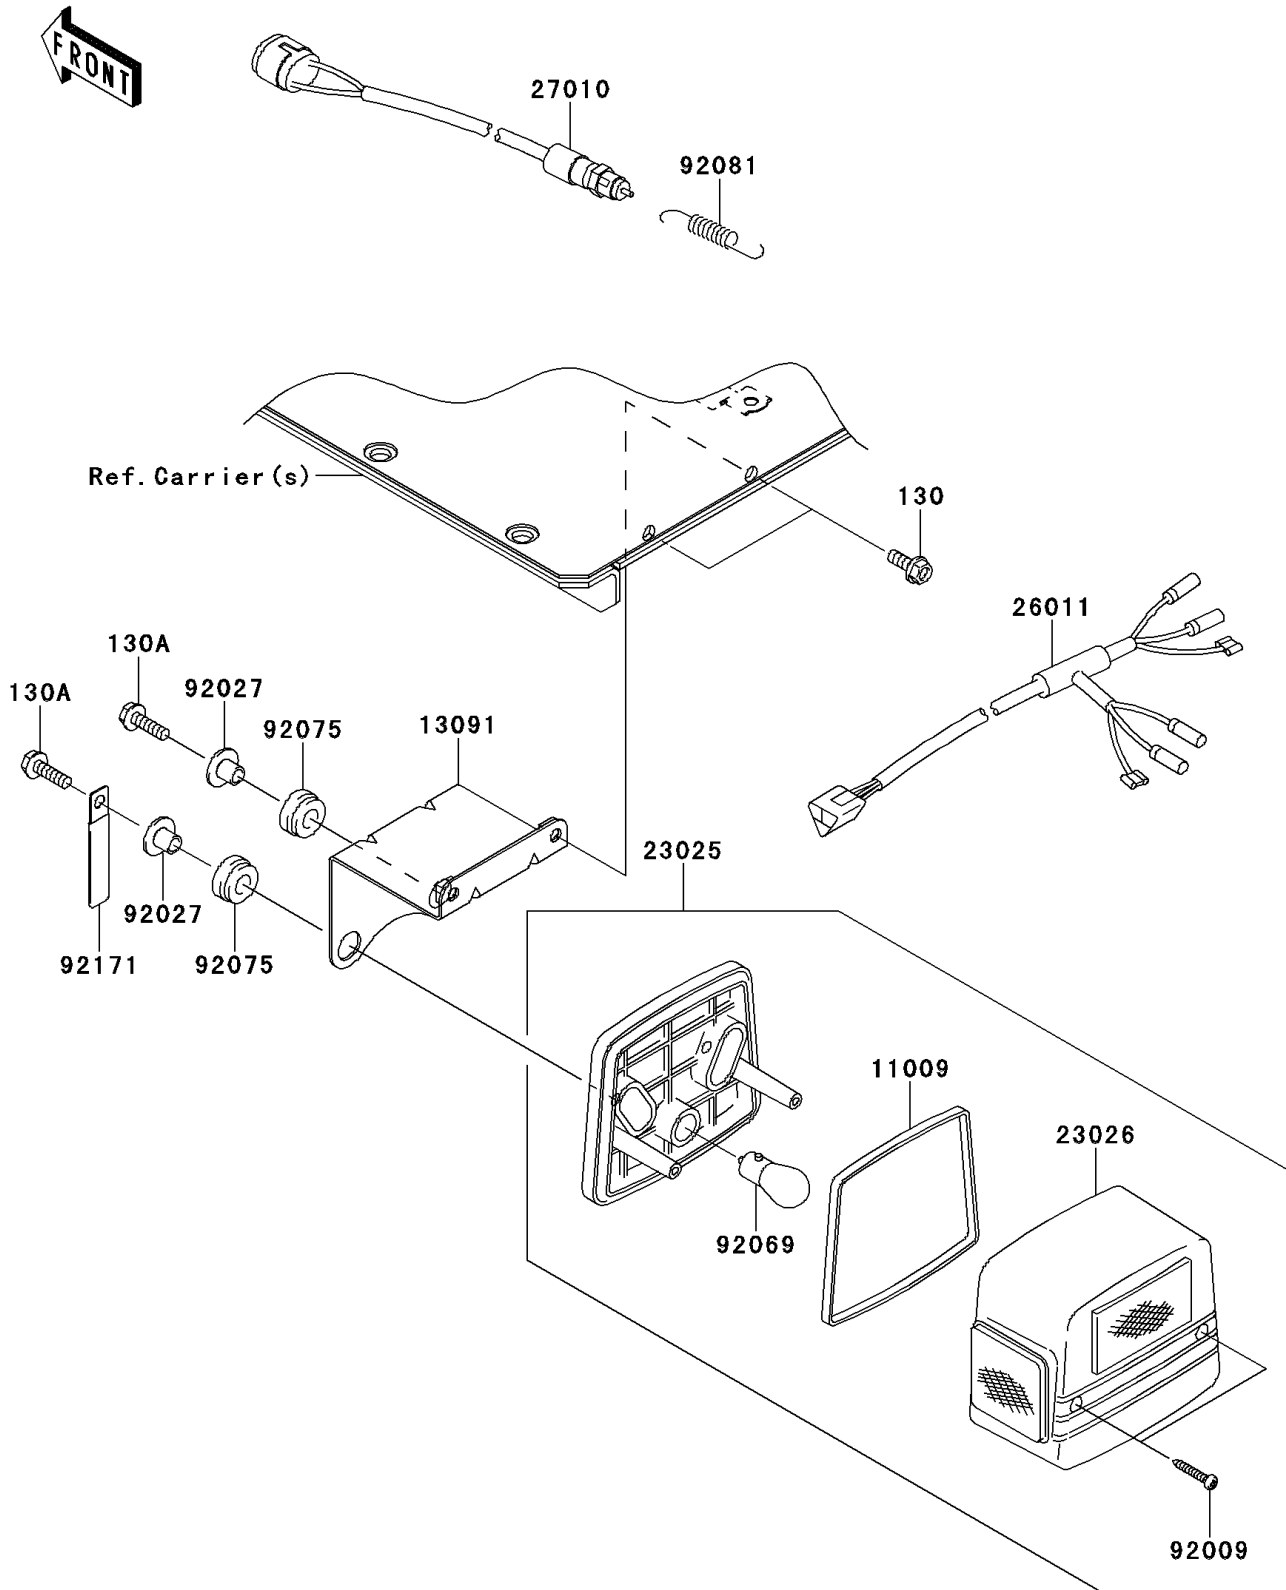

2013 MULE™ 4010 TRANS4x4®

PARTS DIAGRAM

Taillight(s)

F2720

2013 MULE™ 4010 TRANS4x4®

PARTS LIST

Taillight(s)

ITEM NAME

PART NUMBER

QUANTITY
