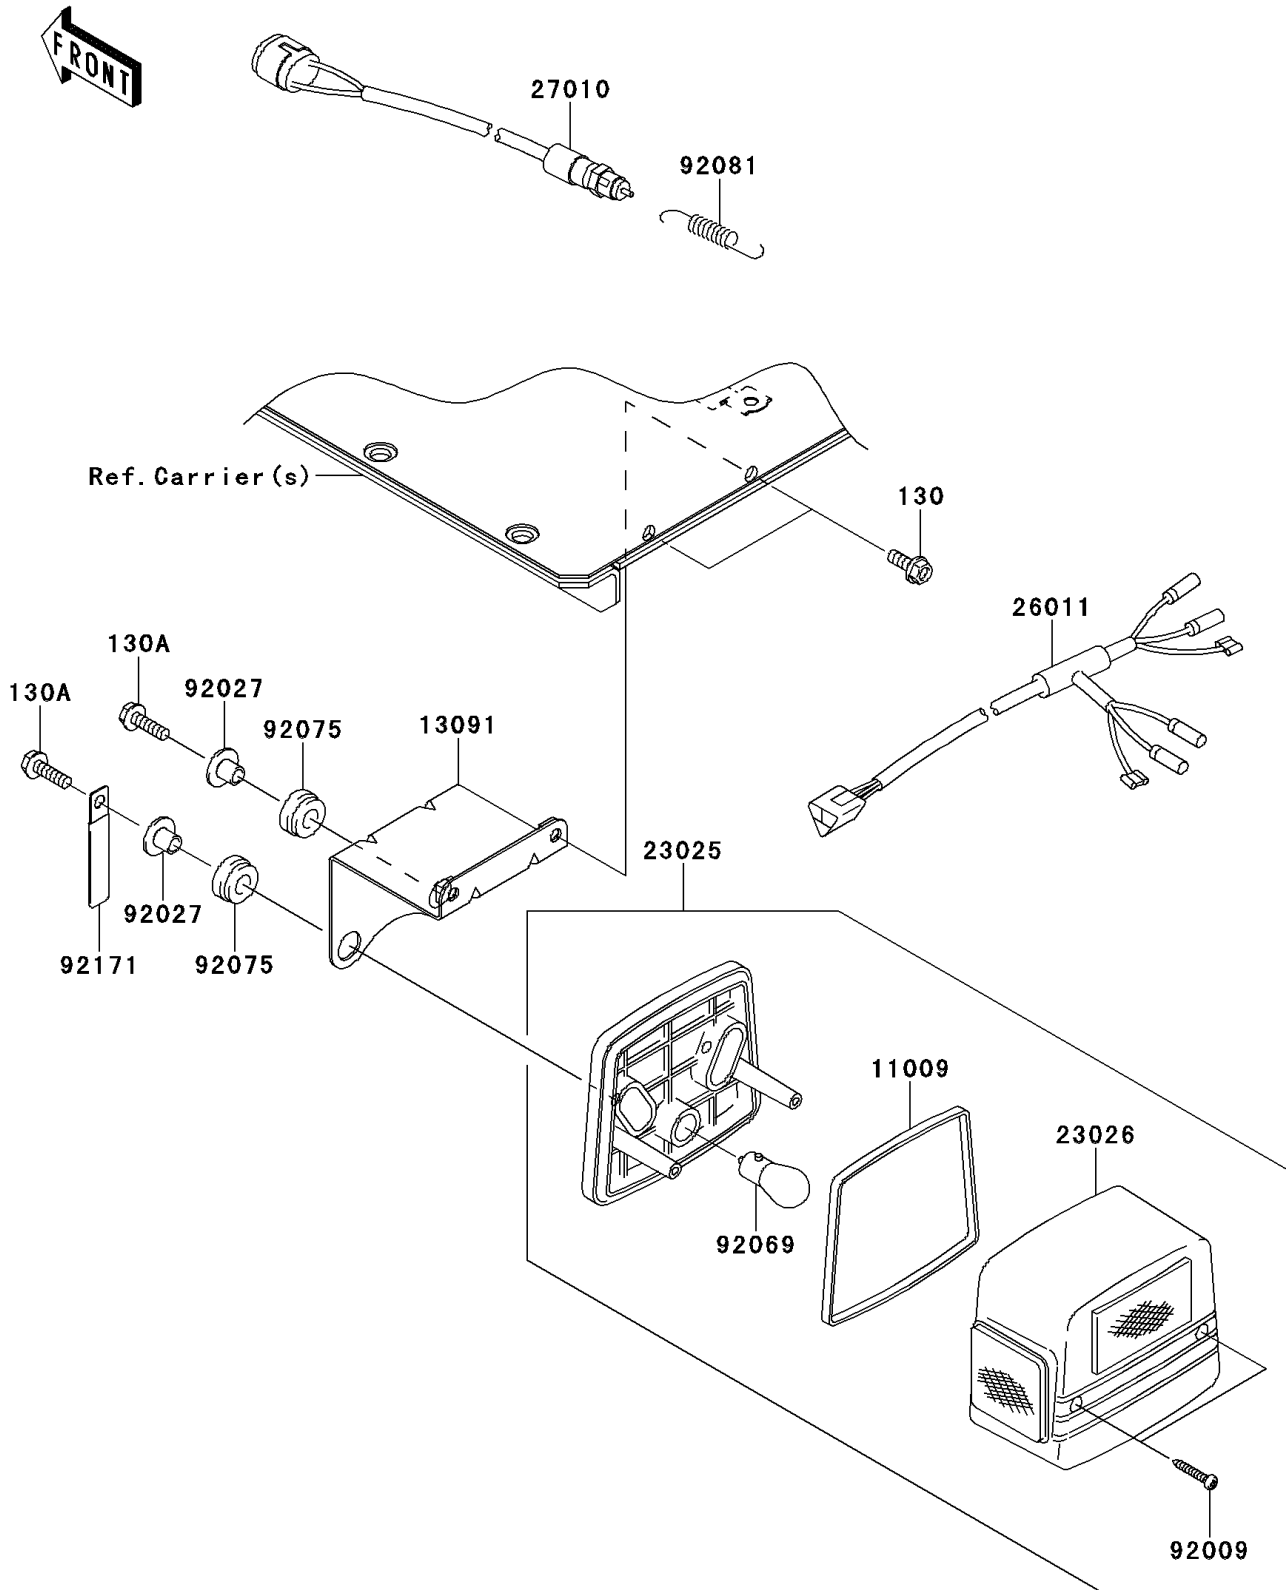

2013 Mule 4010 Trans4x4

PARTS DIAGRAM

Taillight(s)

F2720

2013 Mule 4010 Trans4x4

PARTS LIST

Taillight(s)

ITEM NAME

PART NUMBER

QUANTITY
