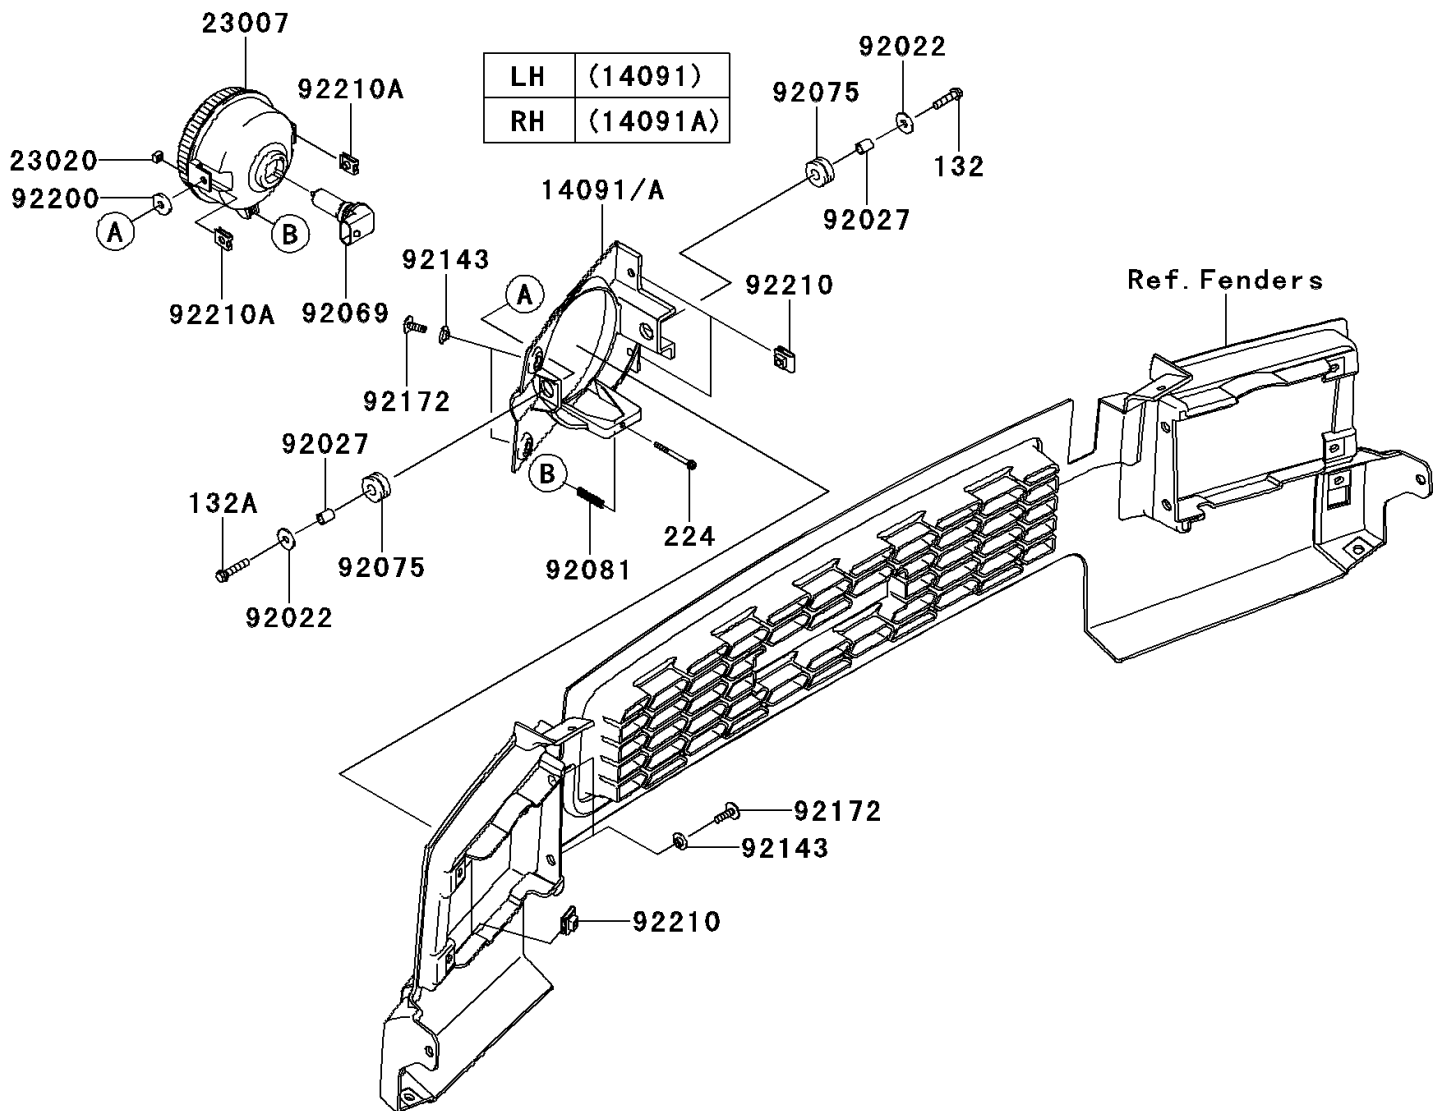

2013 Mule 4010 Trans4x4

PARTS DIAGRAM

Headlight(s)

F2710

2013 Mule 4010 Trans4x4

PARTS LIST

Headlight(s)

ITEM NAME

PART NUMBER

QUANTITY
