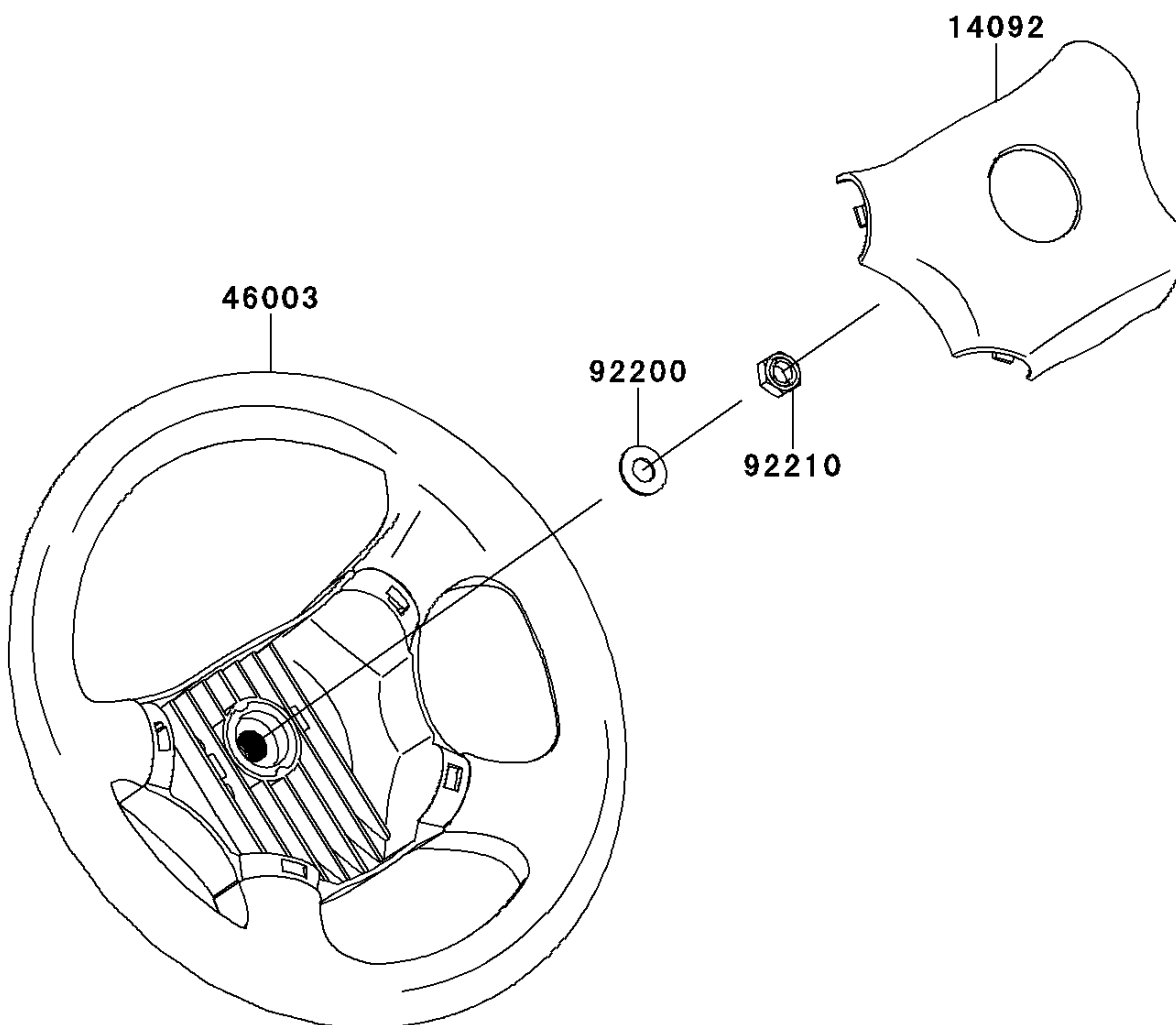

2013 Mule 4010 Trans4x4

PARTS DIAGRAM

Steering Wheel(RDF/RDFA)

F2311A

2013 Mule 4010 Trans4x4

PARTS LIST

Steering Wheel(RDF/RDFA)

ITEM NAME

PART NUMBER

QUANTITY
