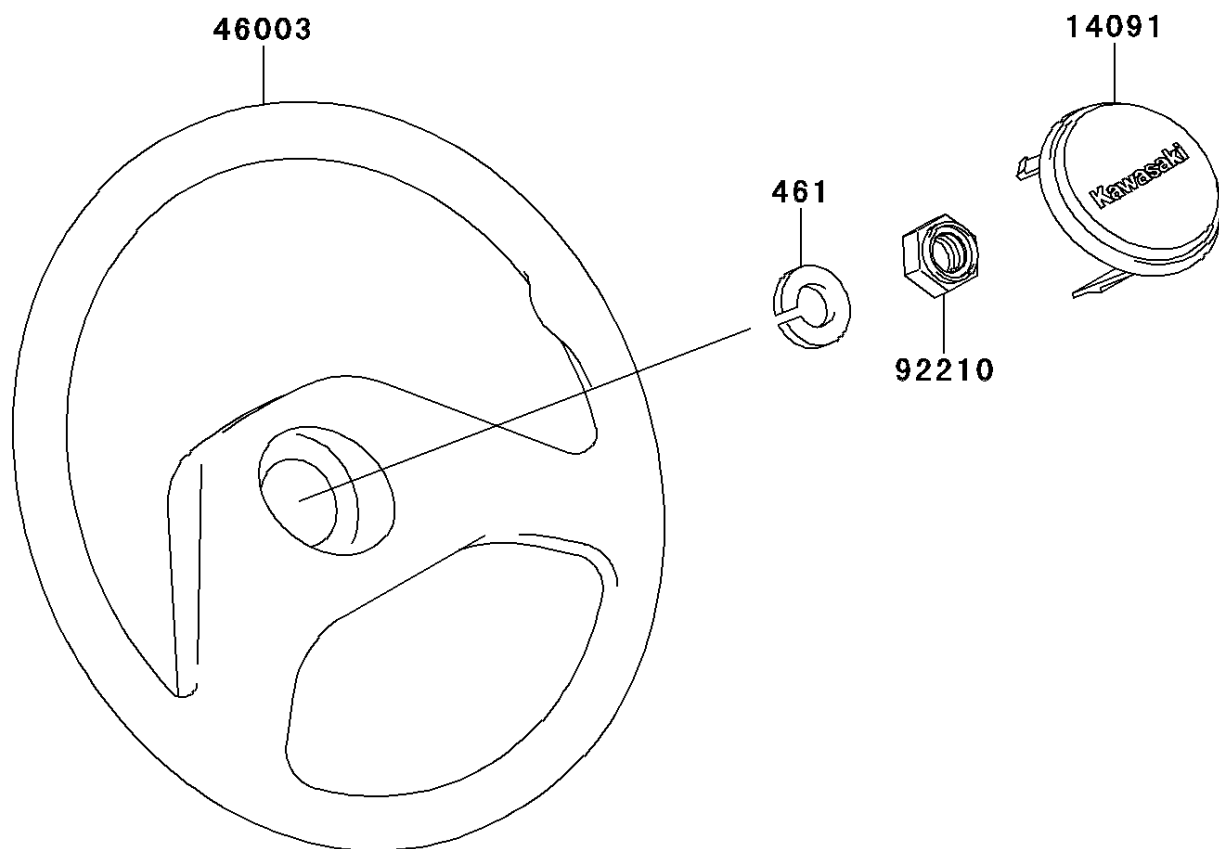

# 2013 Mule 4010 Trans4x4

## PARTS DIAGRAM

### Steering Wheel(RCF/RCFA)

F2311

## PARTS LIST

Steering Wheel(RCF/RCFA)

**ITEM NAME**

**PART NUMBER**

**QUANTITY**

---