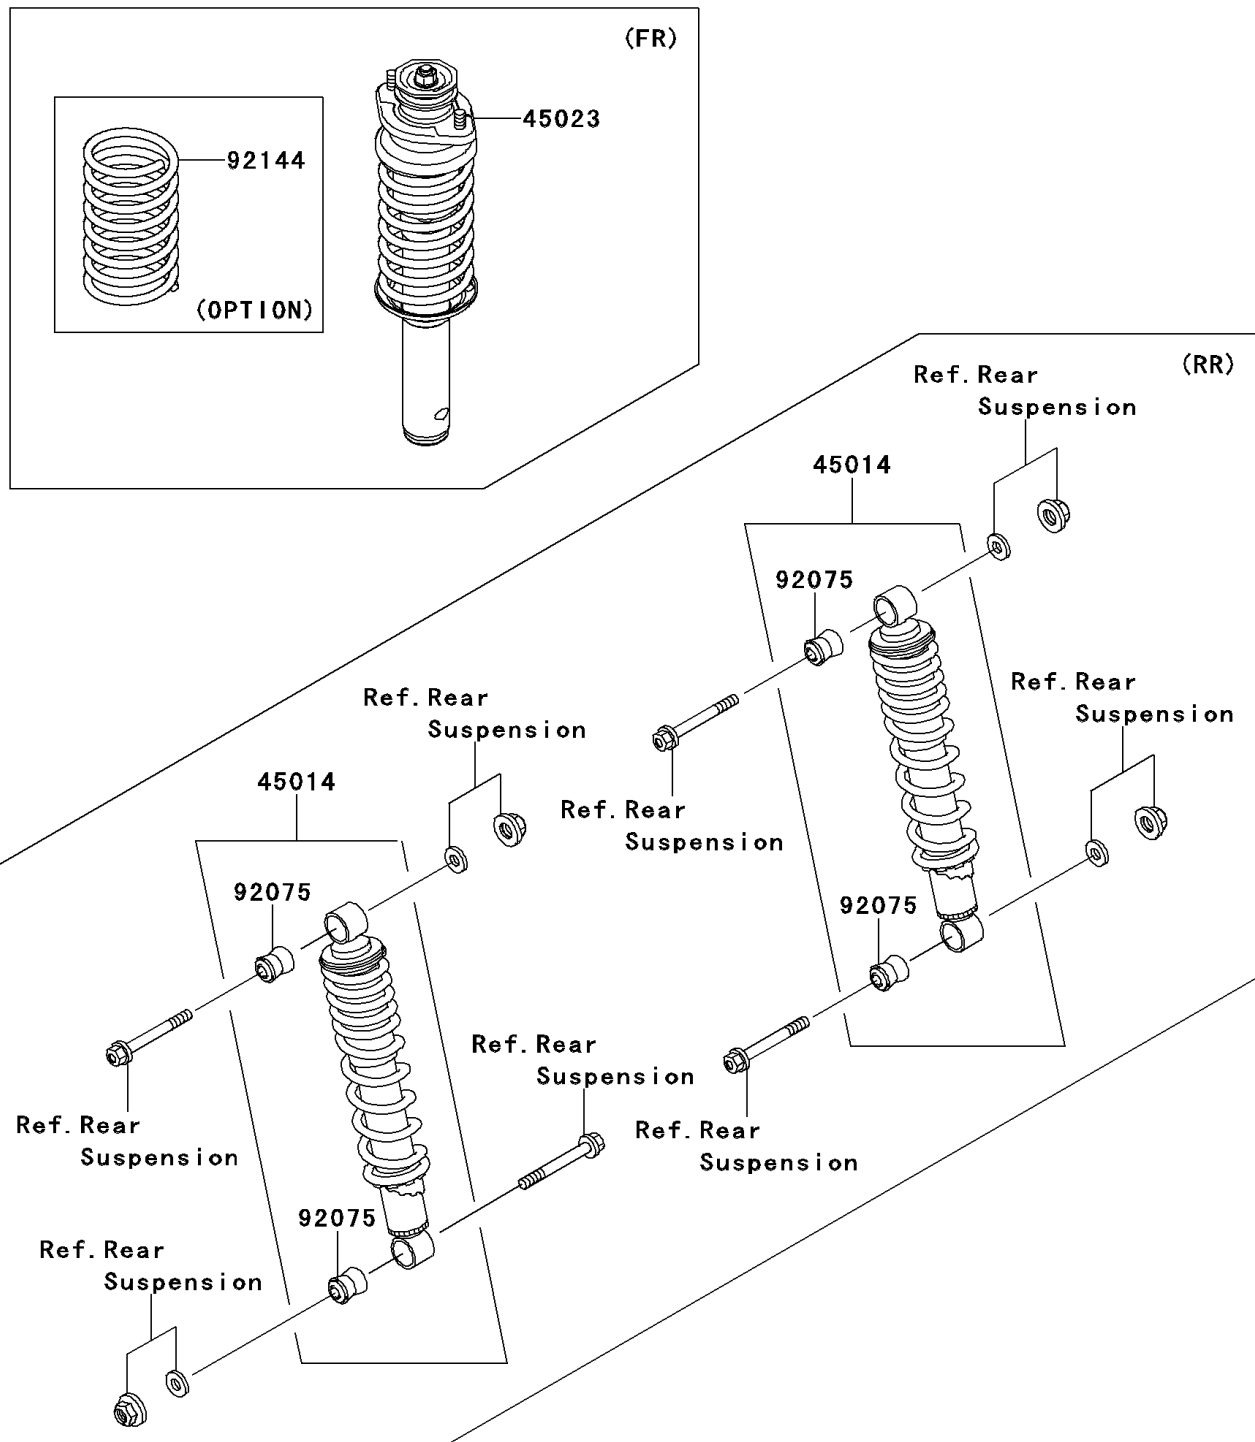

2012 MULE™ 4010 TRANS4x4®

PARTS DIAGRAM

Shock Absorber(s)

F2280

2012 MULE™ 4010 TRANS4x4®

PARTS LIST

Shock Absorber(s)

ITEM NAME	PART NUMBER	QUANTITY
-----------	-------------	----------
