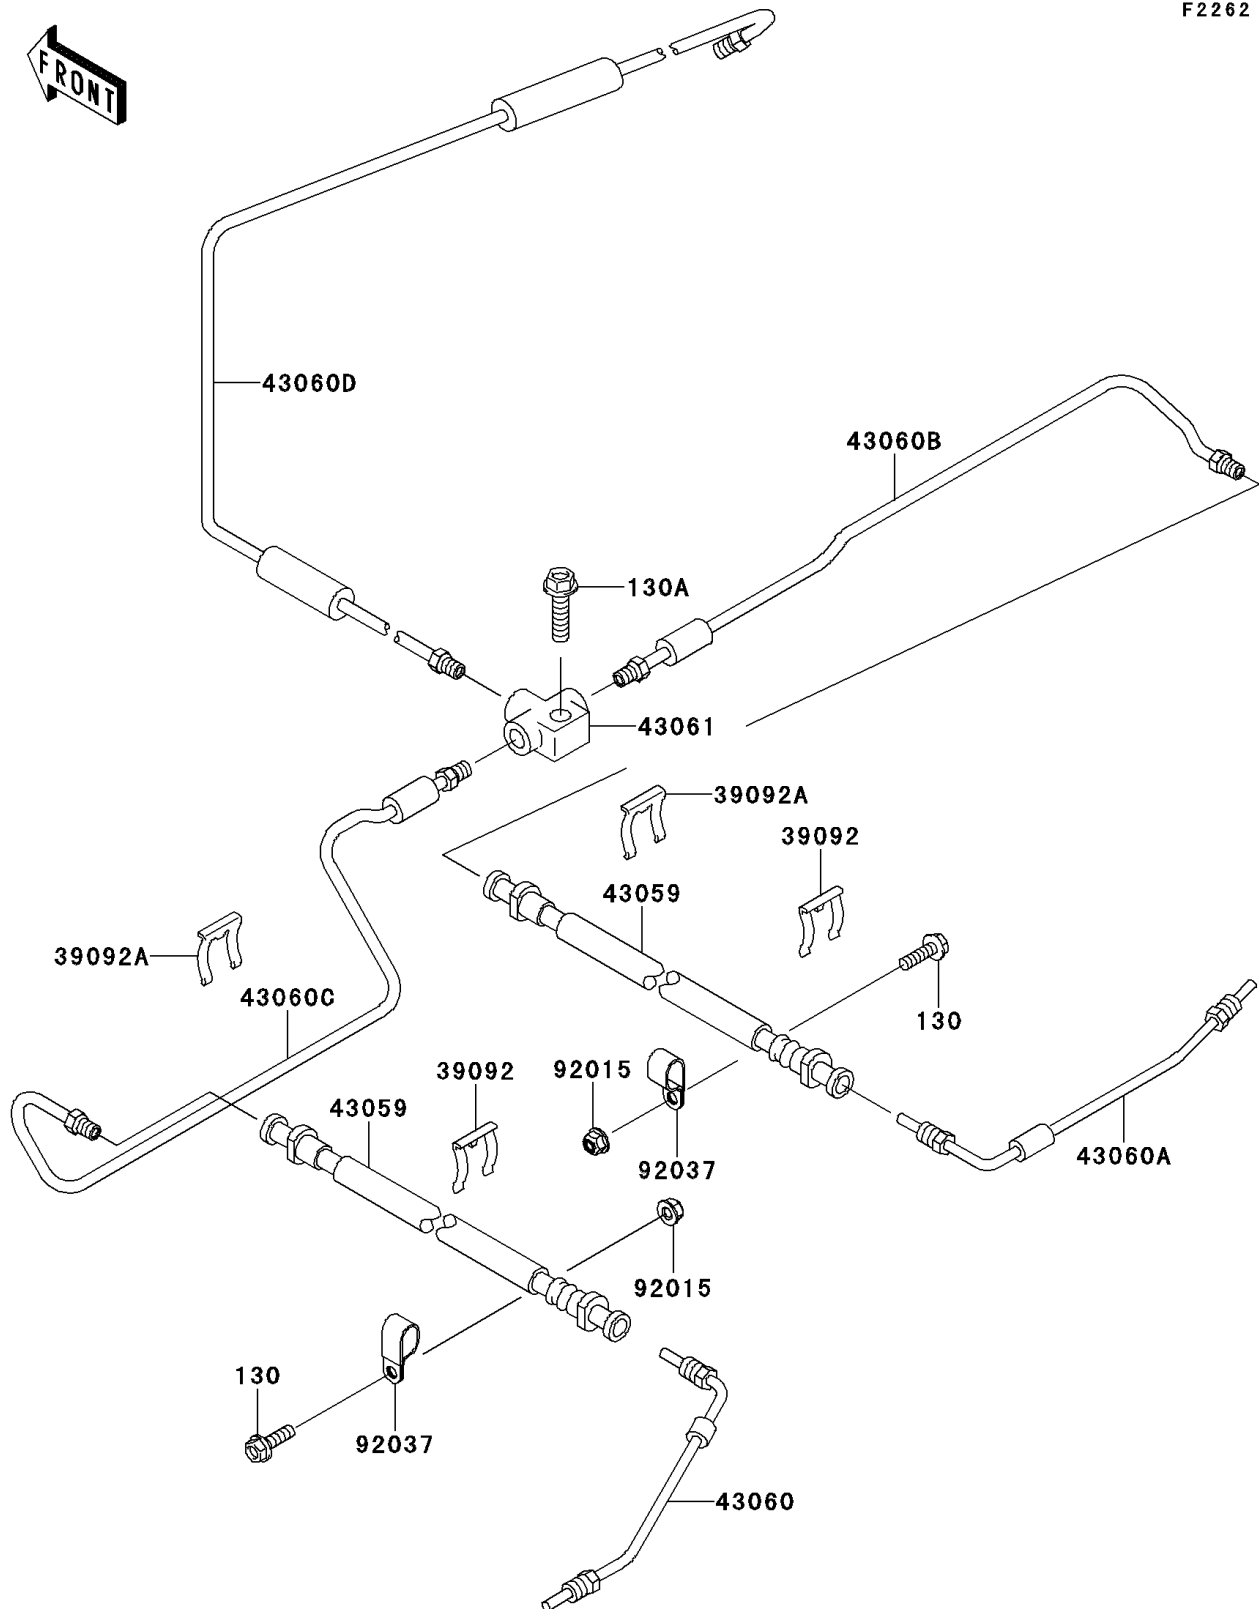

2013 Mule 4010 Trans4x4

PARTS DIAGRAM

Brake Piping

F2262

2013 Mule 4010 Trans4x4

PARTS LIST

Brake Piping

ITEM NAME

PART NUMBER

QUANTITY
