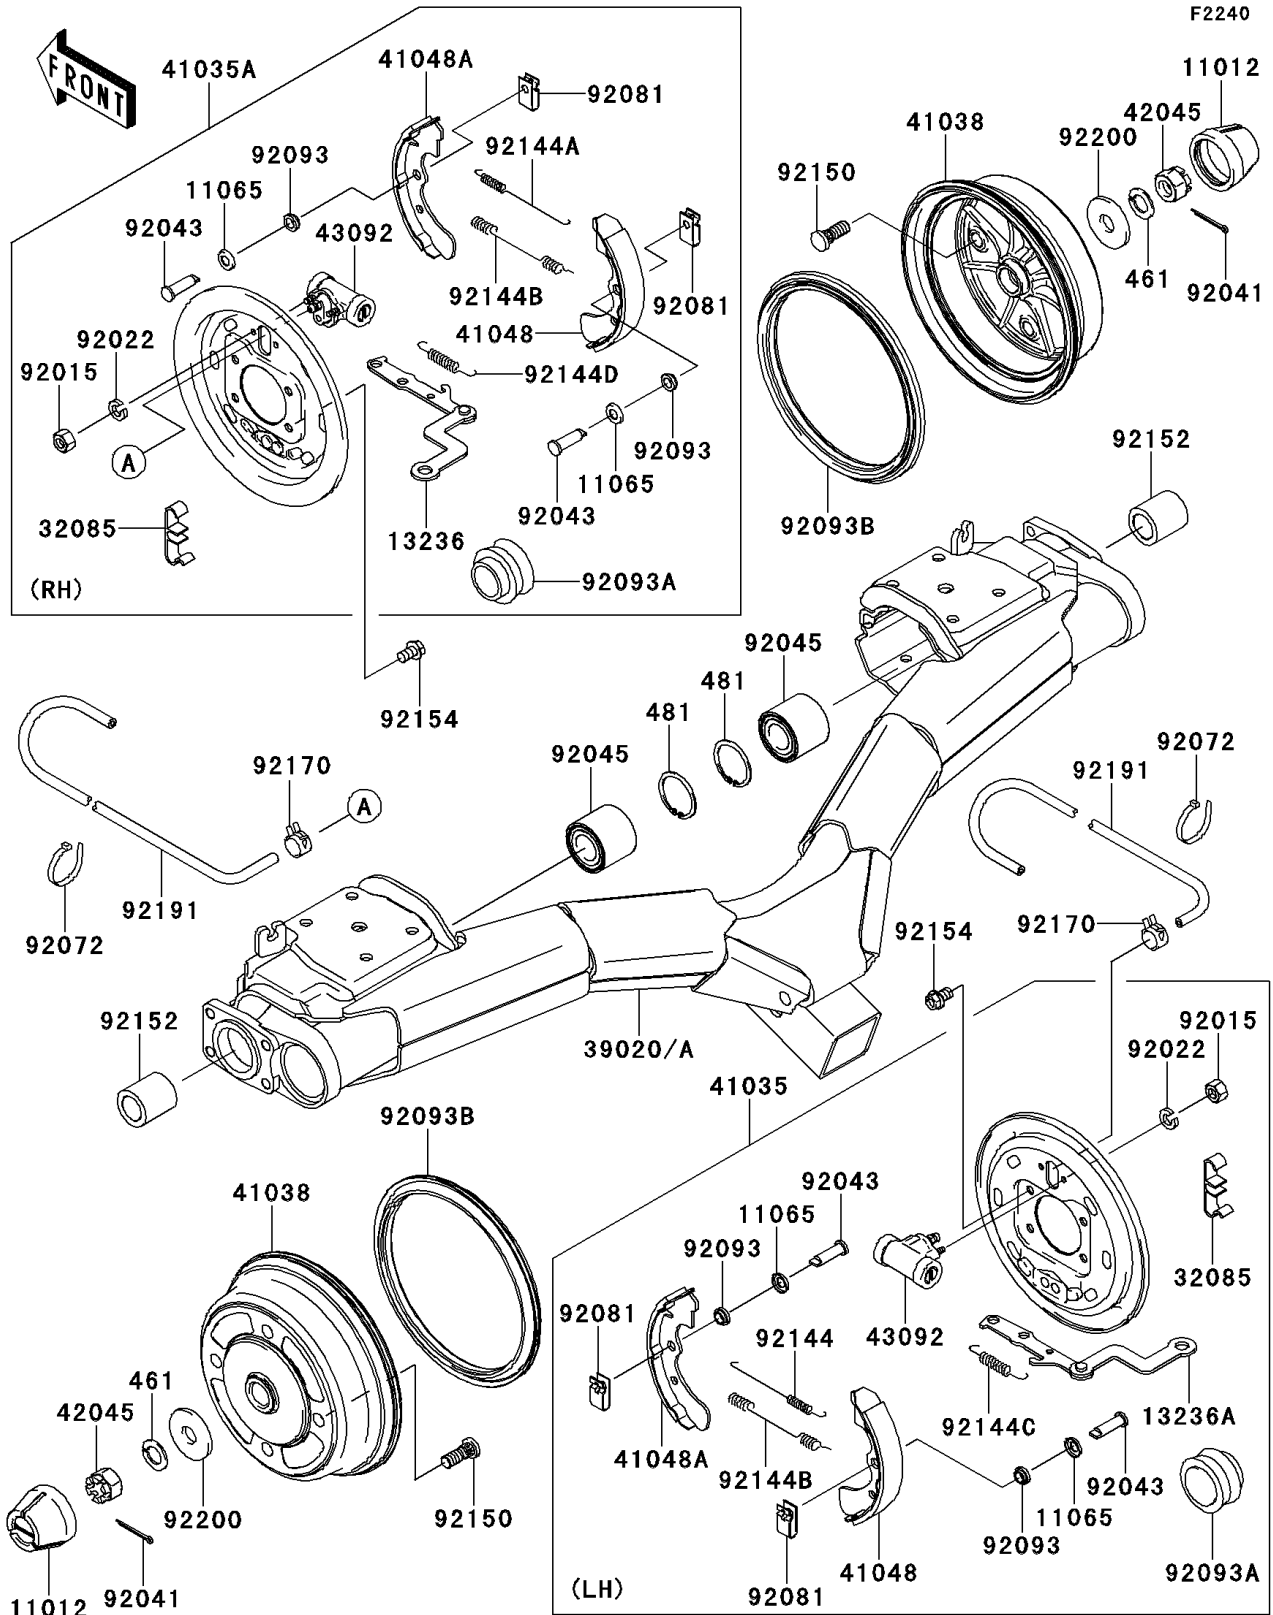

2013 Mule 4010 Trans4x4

PARTS DIAGRAM

Rear Hubs/Brakes

2013 Mule 4010 Trans4x4

PARTS LIST

Rear Hubs/Brakes

ITEM NAME	PART NUMBER	QUANTITY
-----------	-------------	----------
