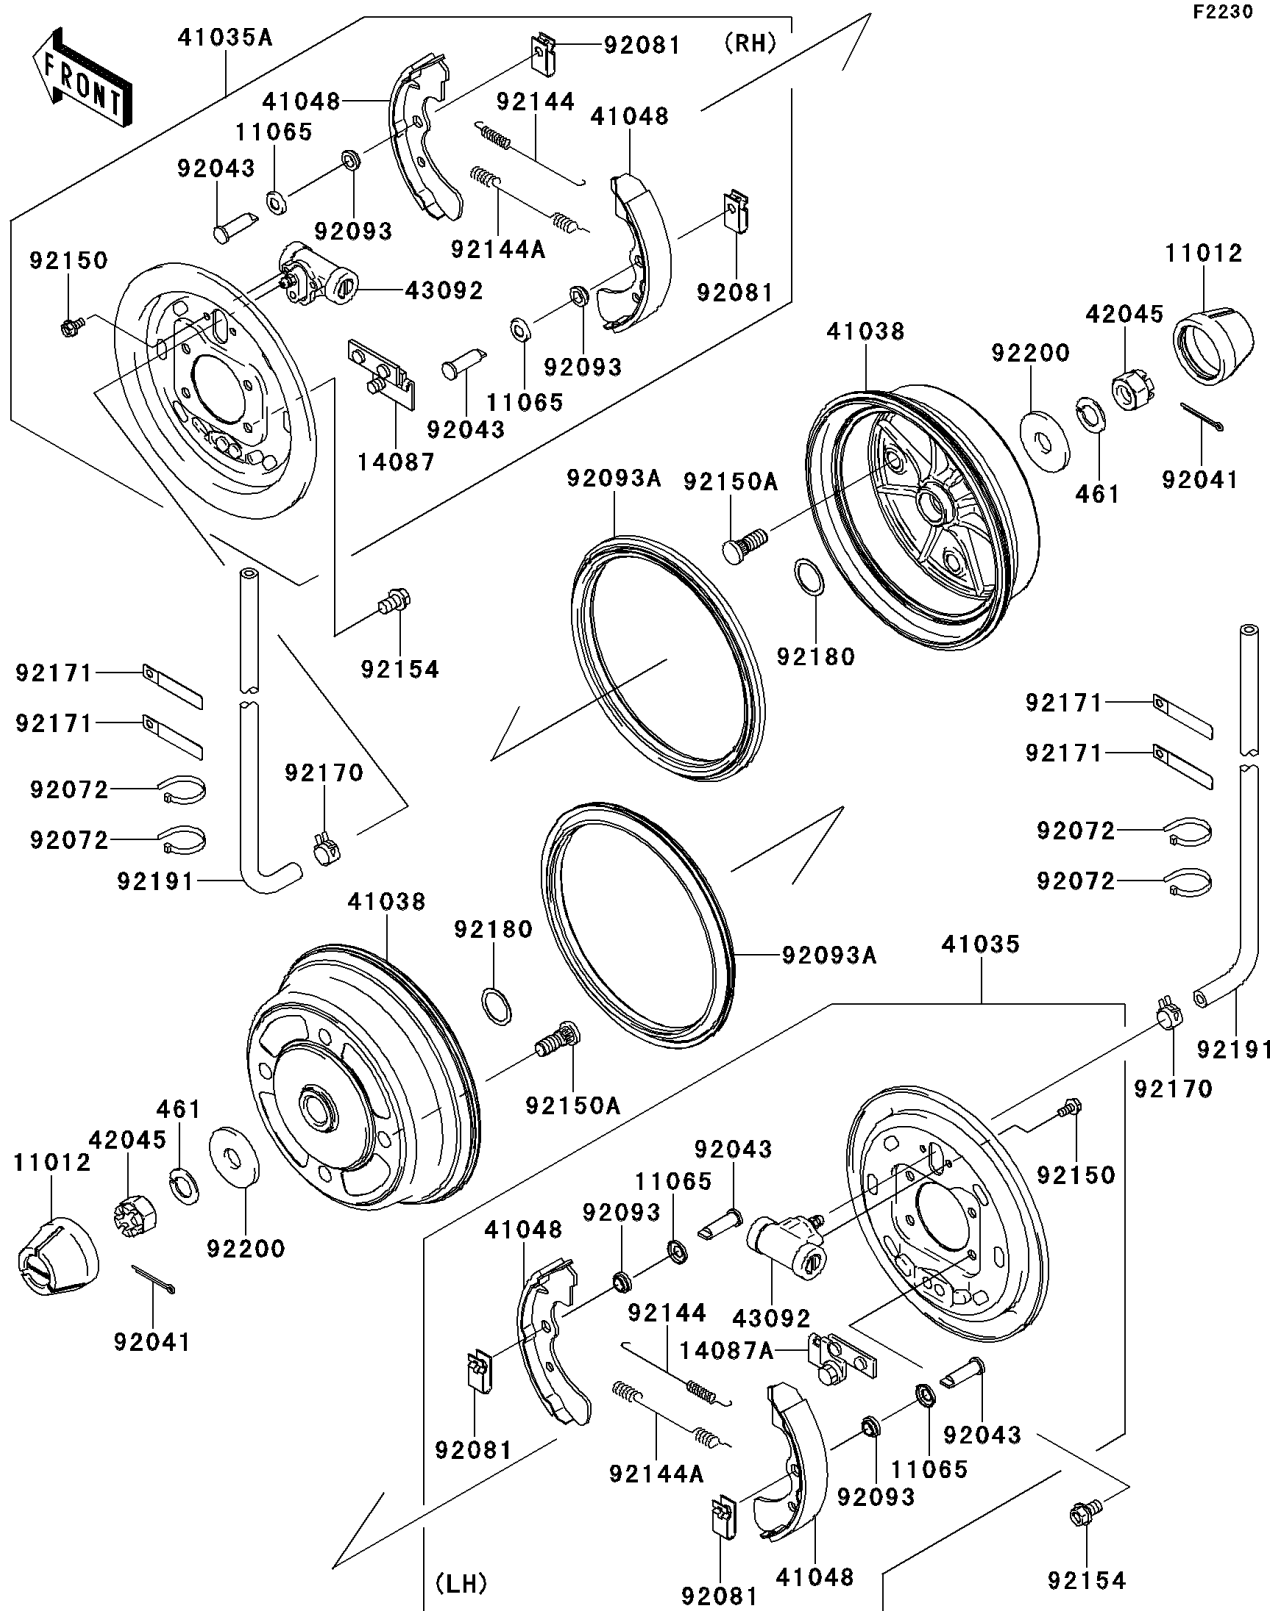

# 2013 Mule 4010 Trans4x4

## PARTS DIAGRAM

### Front Hubs/Brakes

## PARTS LIST