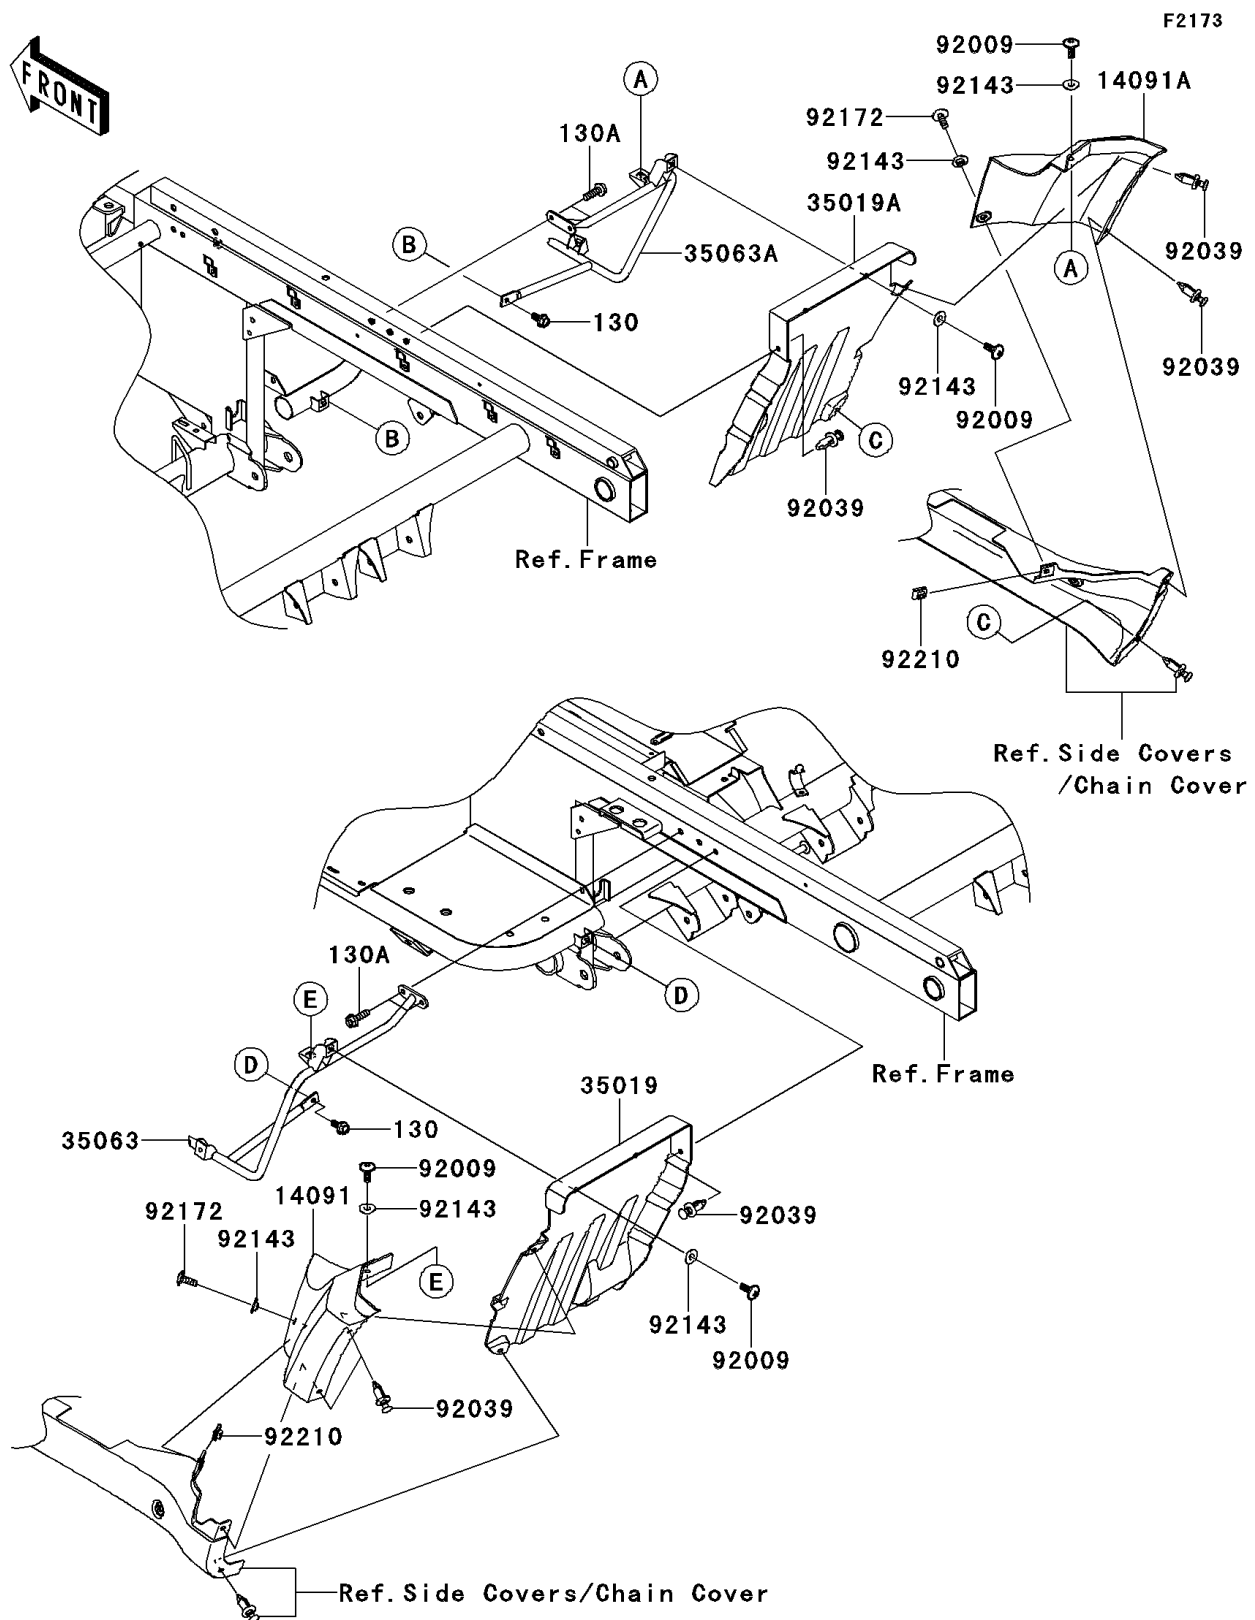

2013 Mule 4010 Trans4x4

PARTS DIAGRAM

Flap

2013 Mule 4010 Trans4x4

PARTS LIST

Flap

ITEM NAME

PART NUMBER

QUANTITY
