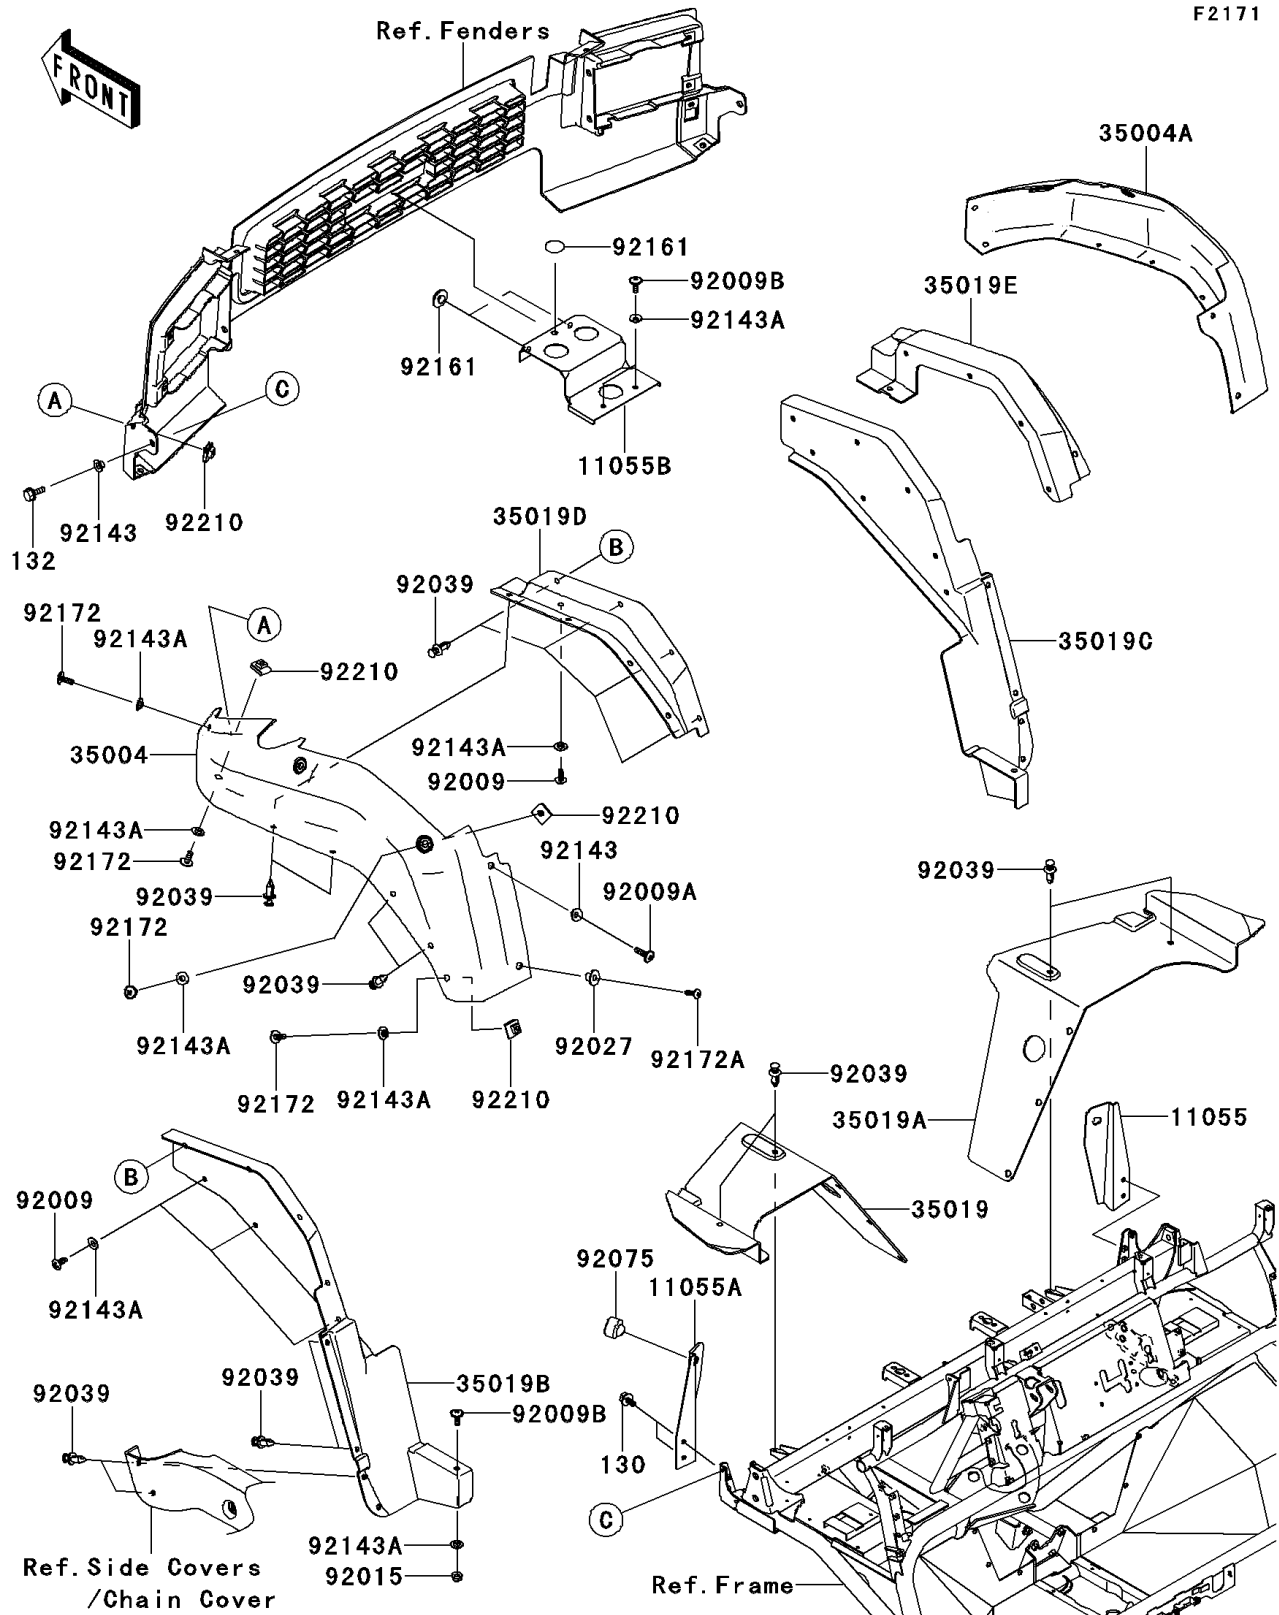

2013 Mule 4010 Trans4x4

PARTS DIAGRAM

Front Fender(s)

2013 Mule 4010 Trans4x4

PARTS LIST

Front Fender(s)

ITEM NAME

PART NUMBER

QUANTITY
