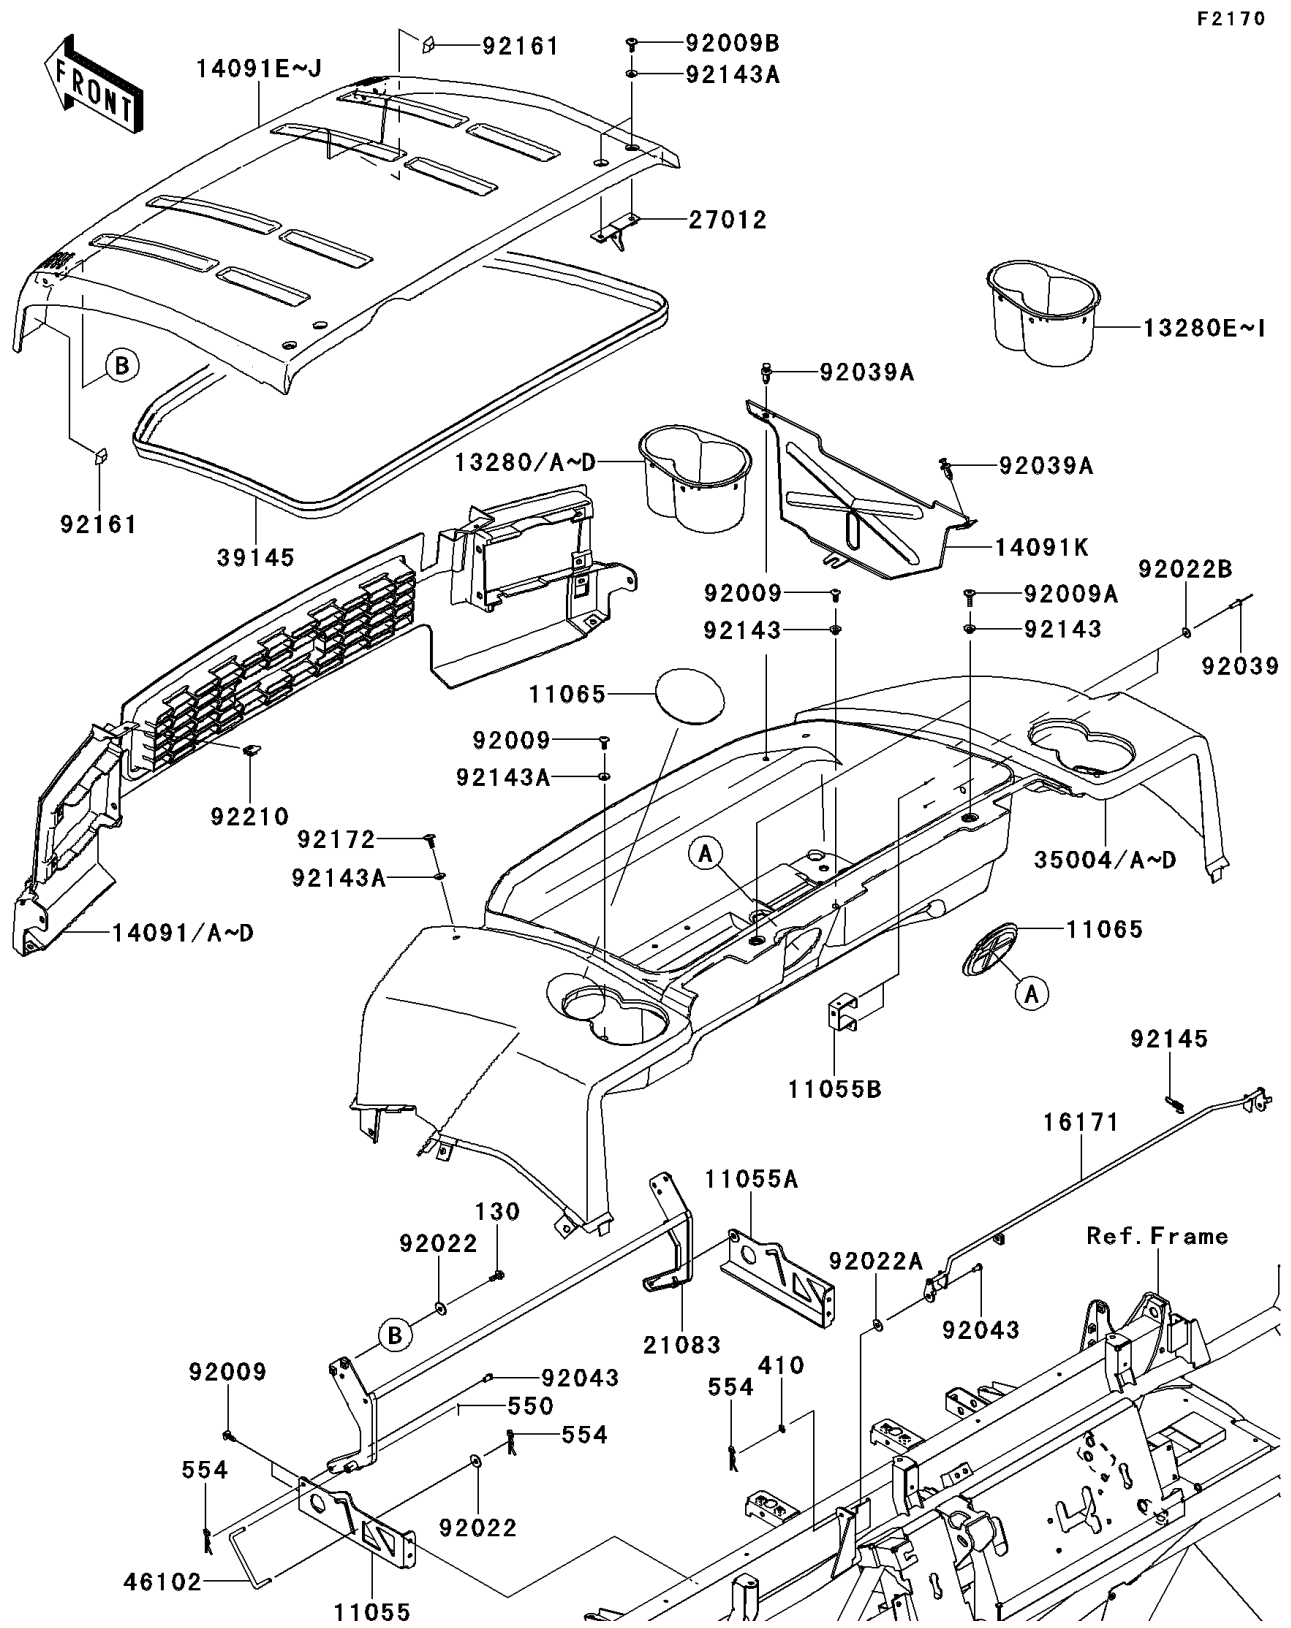

2013 Mule 4010 Trans4x4

PARTS DIAGRAM

Fenders

2013 Mule 4010 Trans4x4

PARTS LIST

Fenders

ITEM NAME

PART NUMBER

QUANTITY
